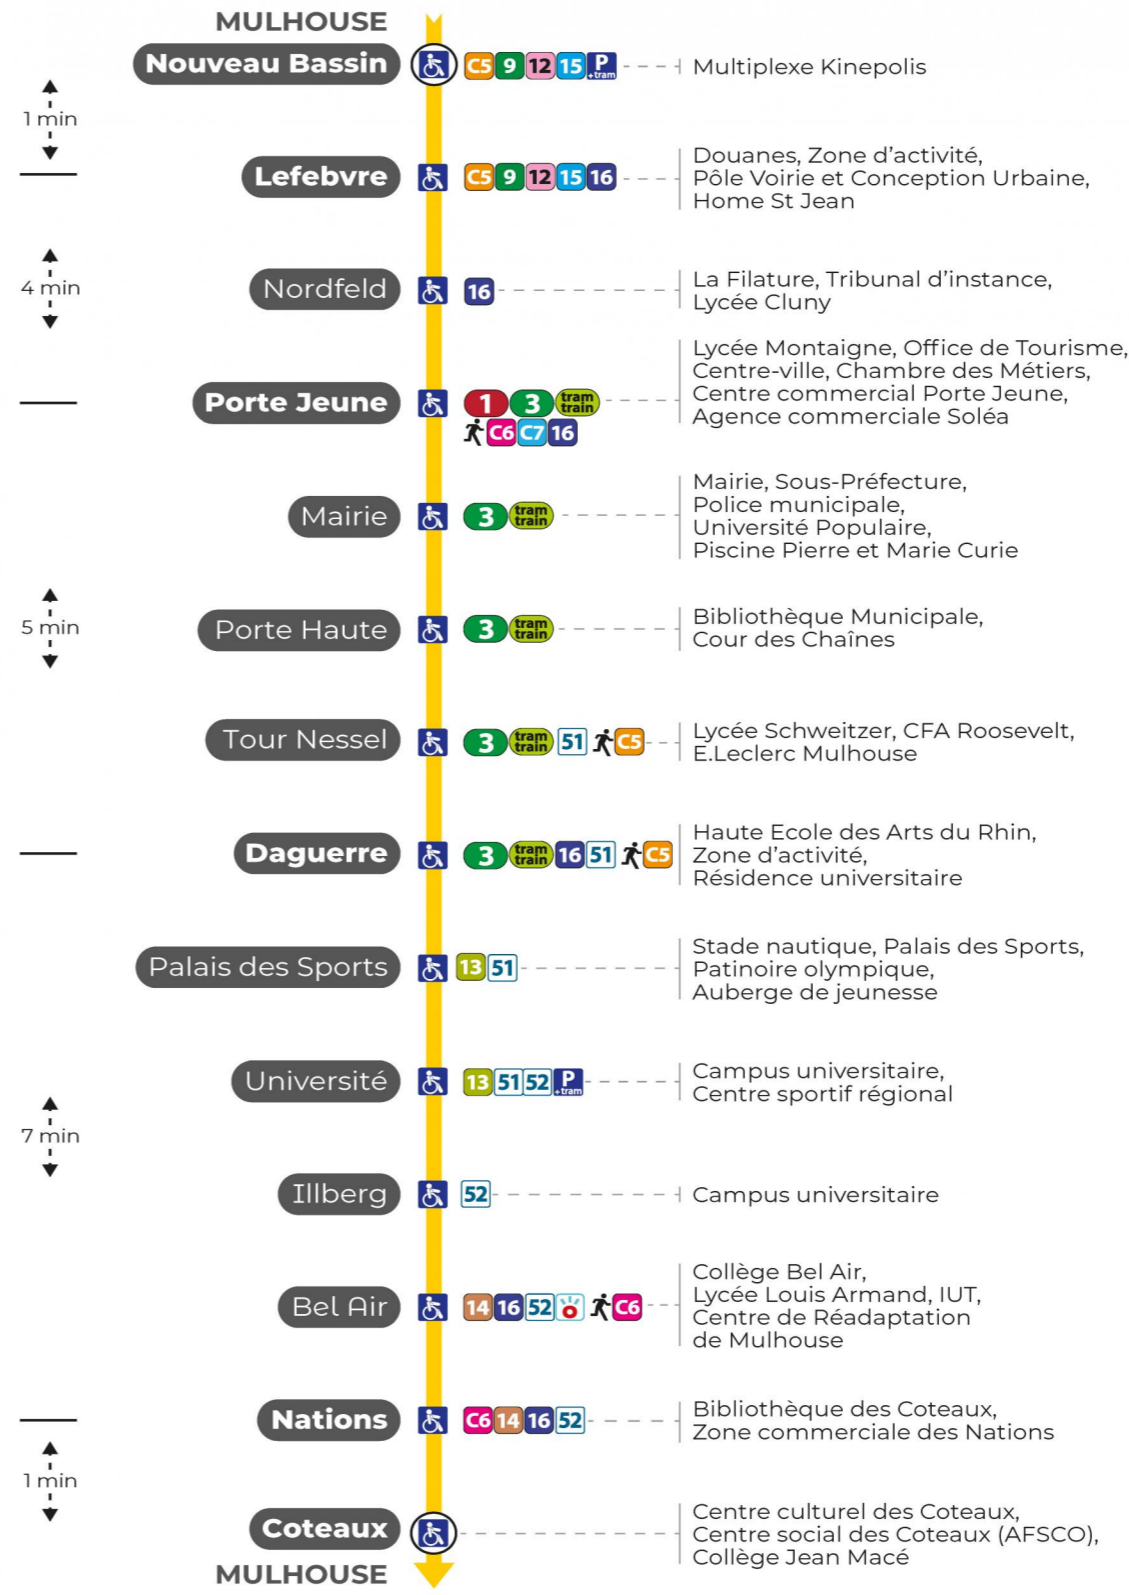

Valables du 2 septembre 2024 au 27 juin 2025 inclus

Gültig vom 2. September 2024 bis zum 27. Juni 2025
Valid from September 2, 2024 to June 27, 2025

Lundi à vendredi en période scolaire

Montag bis Freitag während der Schulzeit
Monday to Friday in school period

Vacances scolaires et samedi

Schulferien und Samstag
School holidays and Saturday

4h	5h	6h	7h	8h	9h	10h	11h	12h	13h	14h	15h	16h	17h	18h	19h	20h	21h	22h	23h	0h
52	05	03	01	06	06	06	06	06	06	06	06	06	06	06	06	07	12	22	32	07 ^a
	21	15	06	14	14	14	14	14	14	14	14	14	14	14	14	23	47	57		49 ^a
	38	21	14	21	21	21	21	21	21	21	21	21	21	21	21	37				
	53	29	21	29	29	29	29	29	29	29	29	29	29	29	29	55				
		40	29	36	36	36	36	36	36	36	36	36	36	36	38					
		49	36	44	44	44	44	44	44	44	44	44	44	44	47					
		55	44	51	51	51	51	51	51	51	51	51	51	51	57					
			51	59	59	59	59	59	59	59	59	59	59	59						
			59																	

a : Circule uniquement le samedi

Dimanche et jours fériés

Sonntag und Feiertage
Sunday and bank holidays

6h	7h	8h	9h	10h	11h	12h	13h	14h	15h	16h	17h	18h	19h	20h	21h	22h	23h
58	19	00	00	00	00	00	00	01	01	01	01	01	01	01	12	22	32
	39	20	20	20	20	20	20	21	21	21	21	21	21	21	47	57	
		40	40	40	40	40	41	41	41	41	41	41	41	41	39		

Le plus proche
TABAC BURG
25 Bd des Nations
Mulhouse

Votre bus en direct

Flashez ce QR-Code pour connaître le prochain passage en temps réel