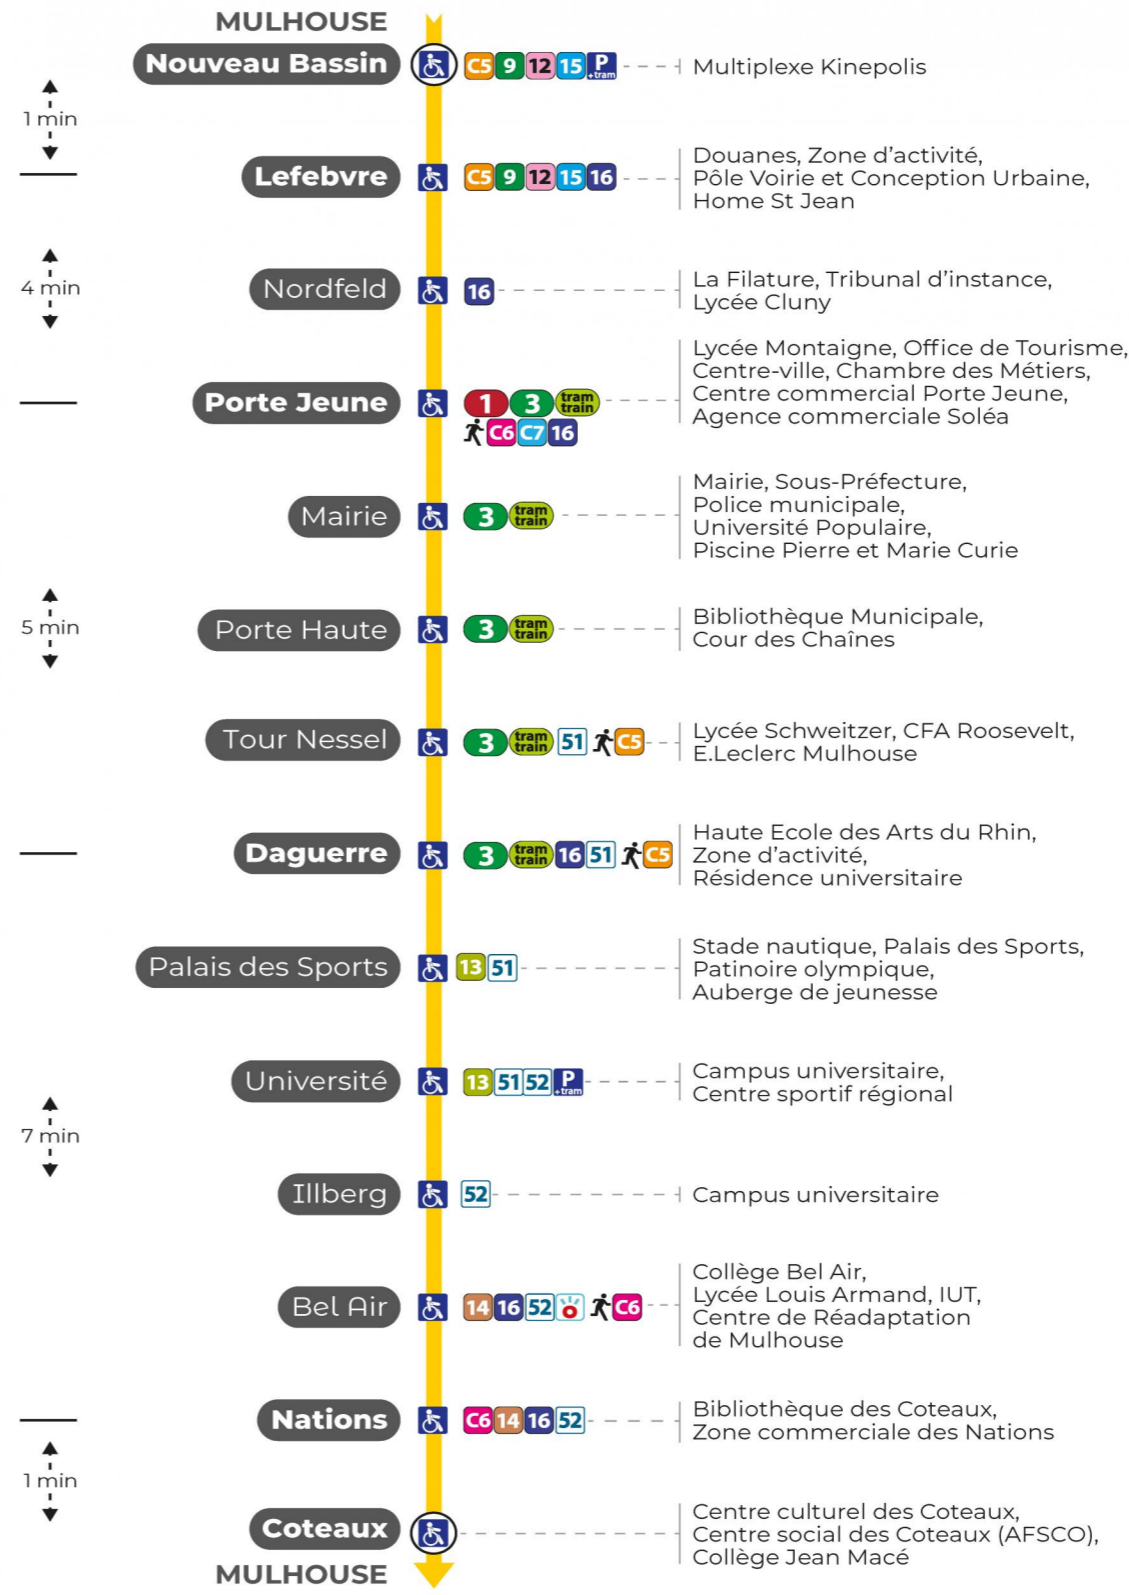

**Valables du 2 septembre 2024 au 27 juin 2025 inclus**

Gültig vom 2. September 2024 bis zum 27. Juni 2025  
Valid from September 2, 2024 to June 27, 2025

**Lundi à vendredi en période scolaire**

Montag bis Freitag während der Schulzeit  
Monday to Friday in school period

**Vacances scolaires et samedi**

Schulferien und Samstag  
School holidays and Saturday

4h	5h	6h	7h	8h	9h	10h	11h	12h	13h	14h	15h	16h	17h	18h	19h	20h	21h	22h	23h	0h
48	01	11	02	02	02	02	02	02	02	02	03	03	03	02	03	08	18	28	03 <sup>a</sup>	
	17	17	10	10	10	10	10	10	10	10	11	11	11	10	19	43	53		45 <sup>a</sup>	
	34	25	17	17	17	17	17	17	17	17	18	18	18	17	33					
	49	36	25	25	25	25	25	25	25	25	26	26	26	25	51					
	59	45	32	32	32	32	32	32	32	32	33	33	33	34						
		51	40	40	40	40	40	40	40	40	41	41	41	43						
		57	47	47	47	47	47	47	47	47	48	48	48	47	53					
			55	55	55	55	55	55	55	55	56	56	56	55						

a : Circule uniquement le samedi

**Dimanche et jours fériés**

Sonntag und Feiertage  
Sunday and bank holidays

6h	7h	8h	9h	10h	11h	12h	13h	14h	15h	16h	17h	18h	19h	20h	21h	22h	23h
54	15	16	16	16	16	16	16	16	17	17	17	17	17	16	08	18	28
	35	36	36	36	36	36	36	37	37	37	37	37	37	35	43	53	
	56	56	56	56	56	56	56	57	57	57	57	57	56				

Arrêt accessible  
 Correspondance bus à proximité

**Le plus proche**  
**Point de vente Soléa**  
TABAC L'HELICO  
2 rue de Dornach  
Didenheim

**Votre bus en direct**  
Flashez ce QR-Code pour connaître le prochain passage en temps réel