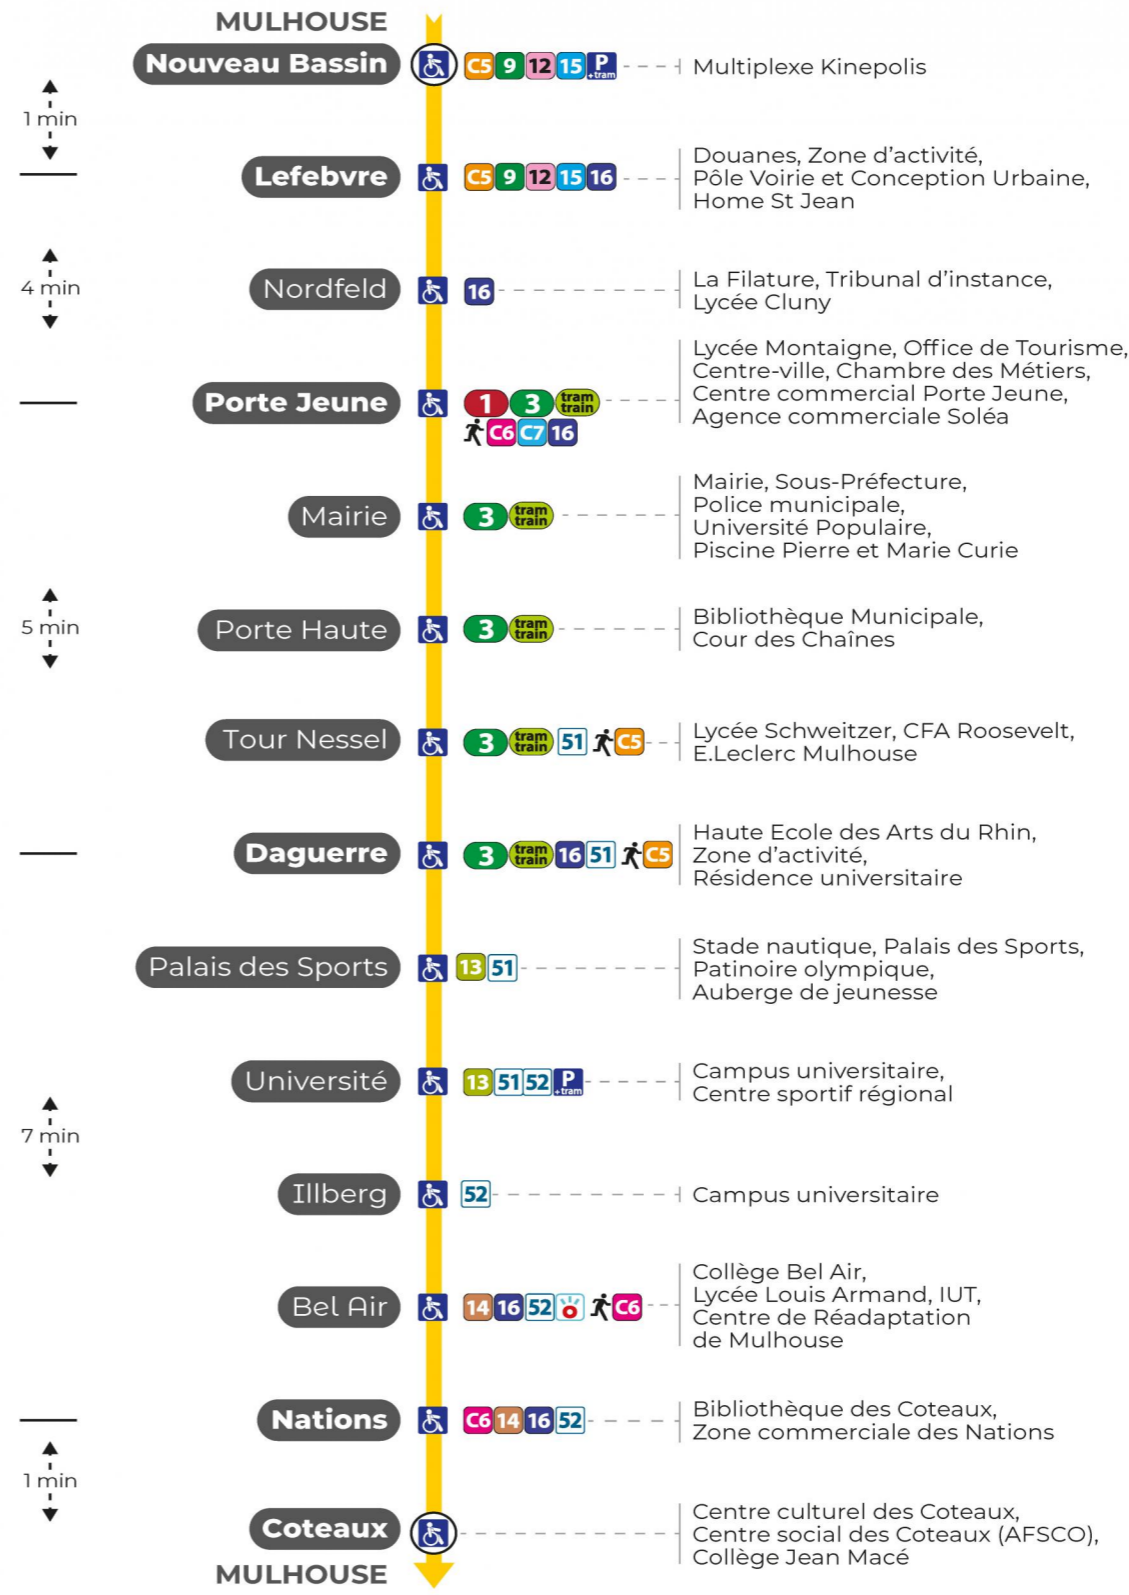

Valables du 2 septembre 2024 au 27 juin 2025 inclus

Gültig vom 2. September 2024 bis zum 27. Juni 2025
Valid from September 2, 2024 to June 27, 2025

Lundi à vendredi en période scolaire

Montag bis Freitag während der Schulzeit
Monday to Friday in school period

Vacances scolaires et samedi

Schulferien und Samstag
School holidays and Saturday

4h	5h	6h	7h	8h	9h	10h	11h	12h	13h	14h	15h	16h	17h	18h	19h	20h	21h	22h	23h	0h
48	01	11	02	02	02	02	02	02	02	02	03	03	03	02	03	08	18	28	03 ^a	
	17	17	10	10	10	10	10	10	10	10	11	11	11	10	19	43	53		45 ^a	
	34	25	17	17	17	17	17	17	17	17	18	18	18	17	33					
	49	36	25	25	25	25	25	25	25	26	26	26	26	25	51					
	59	45	32	32	32	32	32	32	32	33	33	33	33	34						
		51	40	40	40	40	40	40	40	41	41	41	41	43						
		57	47	47	47	47	47	47	47	47	48	48	48	47	53					
			55	55	55	55	55	55	55	56	56	56	55							

a : Circule uniquement le samedi

Dimanche et jours fériés

Sonntag und Feiertage
Sunday and bank holidays

6h	7h	8h	9h	10h	11h	12h	13h	14h	15h	16h	17h	18h	19h	20h	21h	22h	23h
54	15	16	16	16	16	16	16	16	17	17	17	17	17	16	08	18	28
	35	36	36	36	36	36	36	37	37	37	37	37	37	35	43	53	
	56	56	56	56	56	56	56	57	57	57	57	57	56				

Le plus proche
TABAC DE L'ILLBERG
41 rue de l'illberg
Mulhouse

Votre bus en direct
Flashez ce QR-Code pour connaître le prochain passage en temps réel

Arrêt accessible
 Correspondance bus à proximité