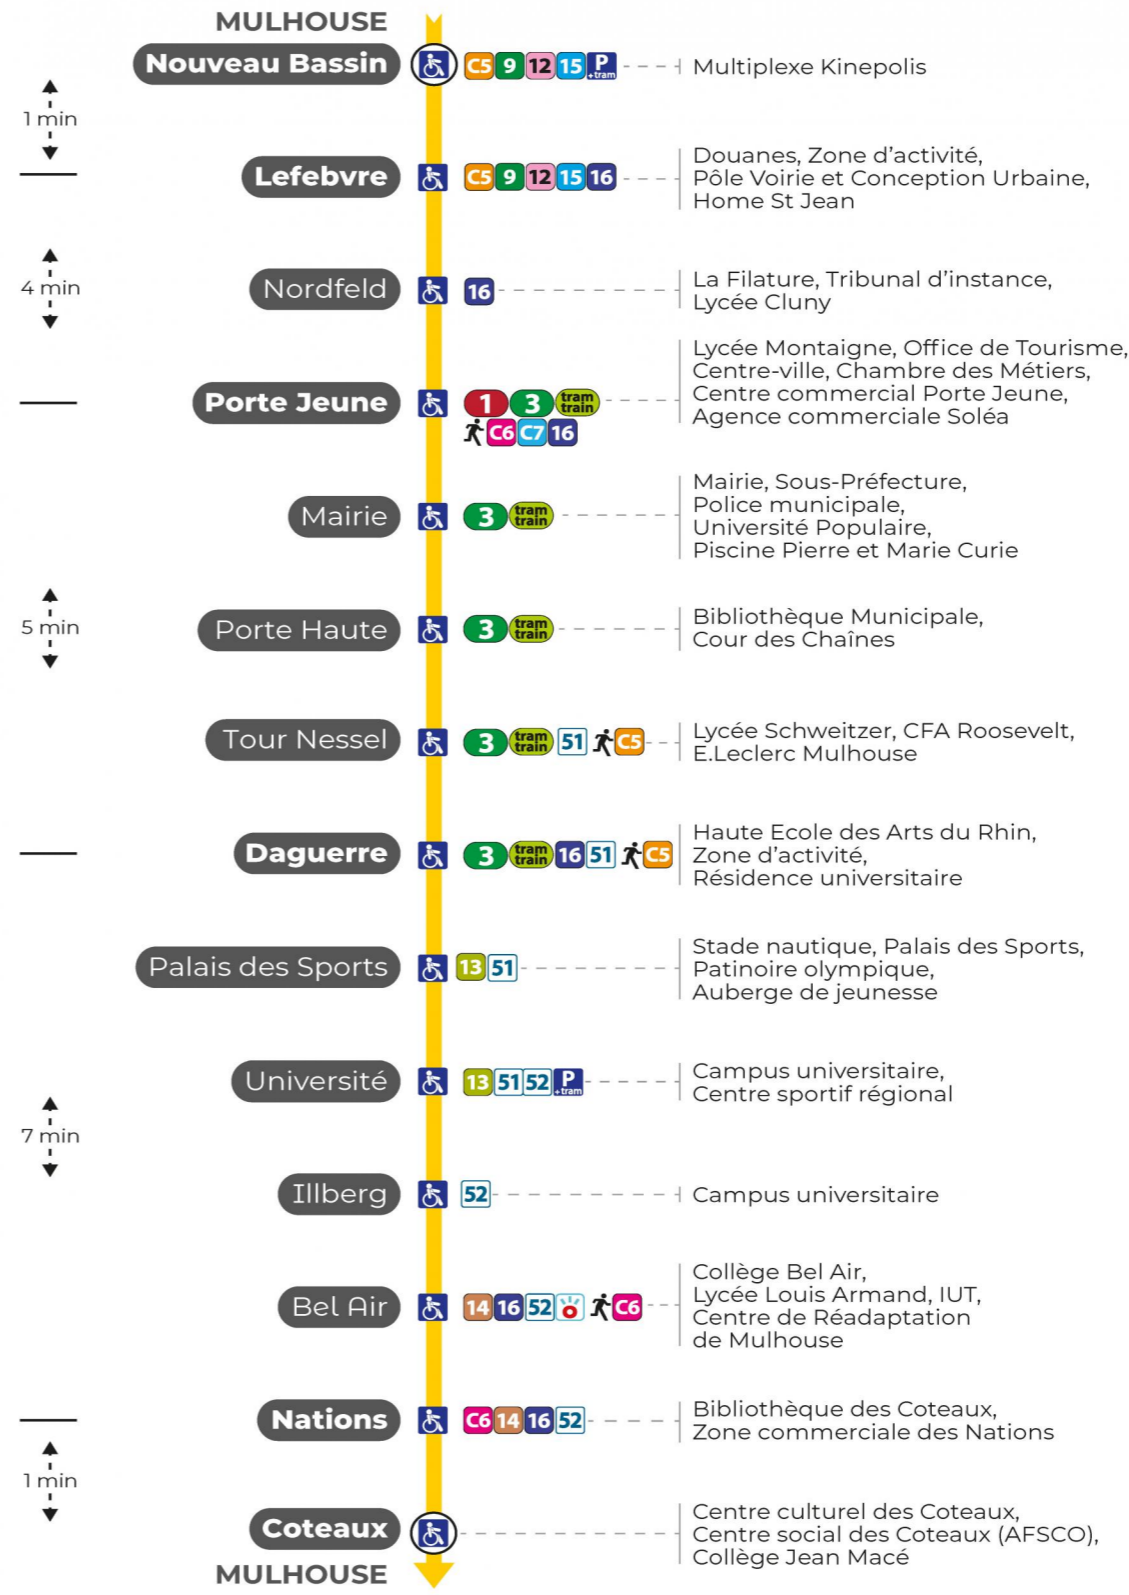

Valables du 2 septembre 2024 au 27 juin 2025 inclus

Gültig vom 2. September 2024 bis zum 27. Juni 2025
Valid from September 2, 2024 to June 27, 2025

Lundi à vendredi en période scolaire

Montag bis Freitag während der Schulzeit
Monday to Friday in school period

Vacances scolaires et samedi

Schulferien und Samstag
School holidays and Saturday

4h	5h	6h	7h	8h	9h	10h	11h	12h	13h	14h	15h	16h	17h	18h	19h	20h	21h	22h	23h	0h
46	15	10	01	01	01	01	01	01	01	01	01	01	01	01	01	02	07	17	27	02 ^a
59	33	16	09	09	09	09	09	09	09	09	09	09	09	09	09	18	42	52		43 ^a
	48	24	16	16	16	16	16	16	16	16	16	16	16	16	16	32				
	58	35	24	24	24	24	24	24	24	24	24	24	24	24	24	50				
		44	31	31	31	31	31	31	31	31	31	31	31	31	33					
		50	39	39	39	39	39	39	39	39	39	39	39	39	42					
		56	46	46	46	46	46	46	46	46	46	46	46	46	52					
			54	54	54	54	54	54	54	54	54	54	54	54						

a : Circule uniquement le samedi

Dimanche et jours fériés

Sonntag und Feiertage
Sunday and bank holidays

6h	7h	8h	9h	10h	11h	12h	13h	14h	15h	16h	17h	18h	19h	20h	21h	22h	23h
53	14	15	15	15	15	15	15	15	15	15	15	15	15	15	07	17	27
	34	35	35	35	35	35	35	35	35	35	35	35	35	33	42	52	
	55	55	55	55	55	55	55	55	55	55	55	55	55				

Le plus proche
TABAC DE L'ILLBERG
41 rue de l'illberg
Mulhouse

Votre bus en direct

Flashez ce QR-Code pour connaître le prochain passage en temps réel

Arrêt accessible
 Correspondance bus à proximité