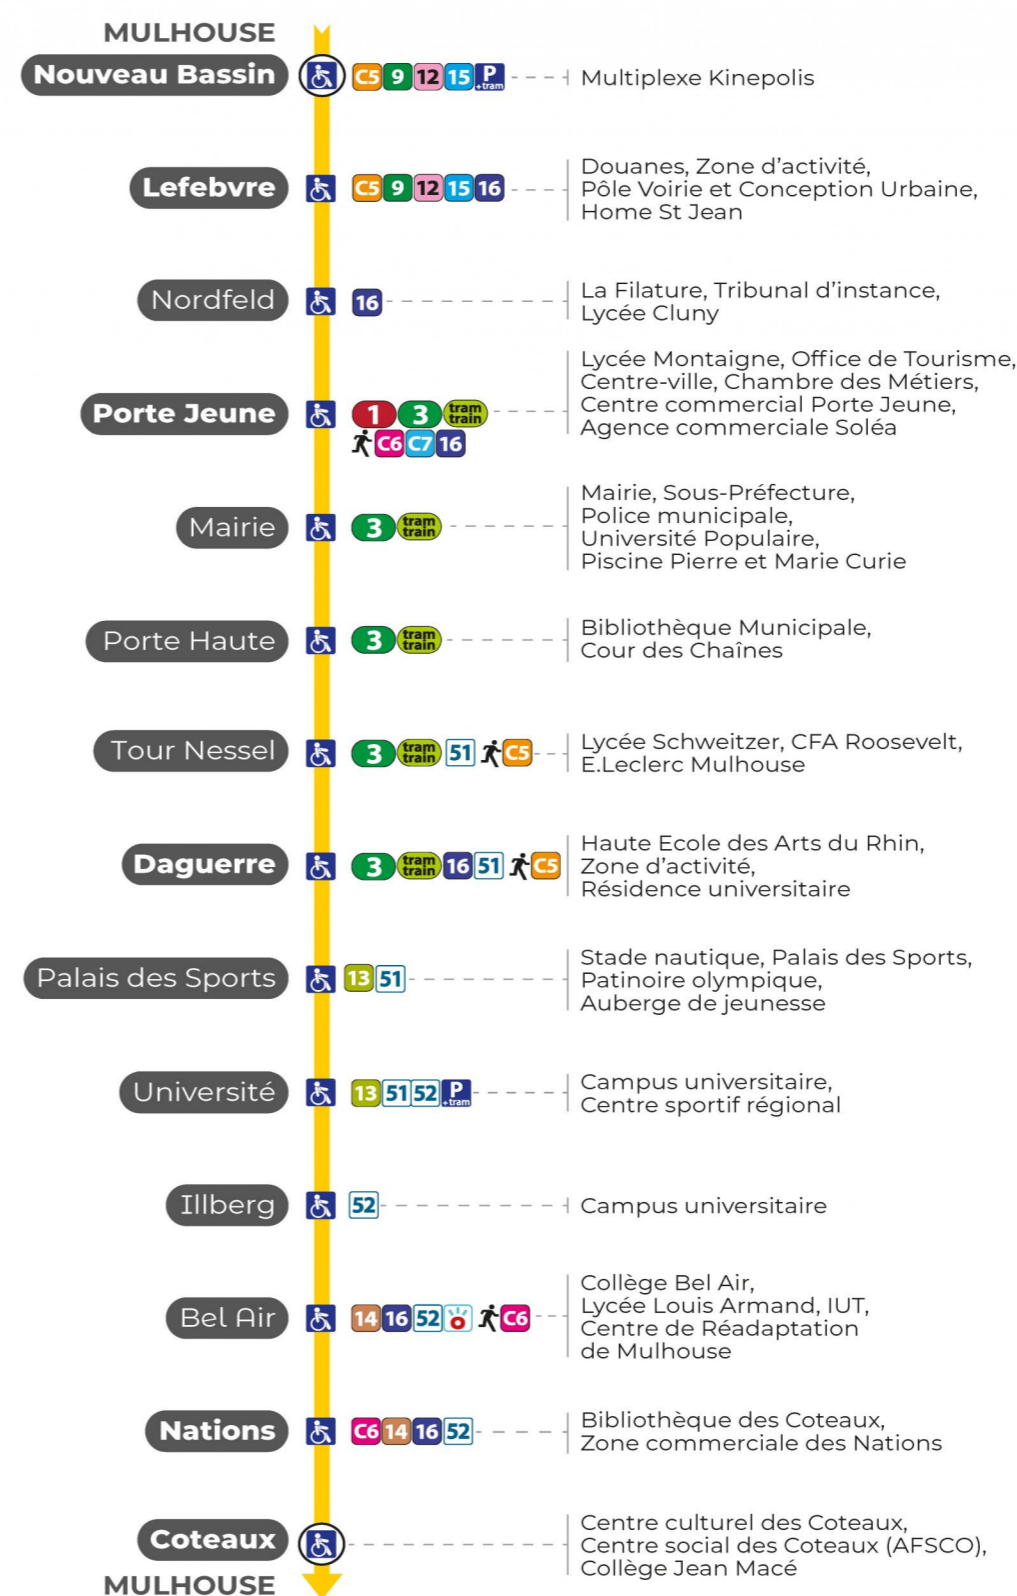

# 2 arrêt DAGUERRE direction COTEAUX

## Lundi à vendredi en période scolaire

Montag bis Freitag während der Schulzeit  
Monday to Friday in school period

4h	5h	6h	7h	8h	9h	10h	11h	12h	13h	14h	15h	16h	17h	18h	19h	20h	21h	22h	23h
44	13	08	05	01	07	07	07	02	03	03	03	03	03	03	03	00	05	15	25
57	31	16	11	07	14	14	14	09	09	09	09	09	09	09	09	16	40	50	
	46	22	17	14	22	22	22	15	15	15	15	15	15	14	30				
	56	33	23	22	29	29	29	21	21	21	21	21	21	21	22	48			
		42	29	29	37	37	37	27	27	27	27	27	27	27	31				
		48	34	37	44	44	44	33	33	33	33	33	33	33	40				
		54	41	44	52	52	52	39	39	39	39	39	39	39	50				
		59	46	52	59	59	56	45	45	45	45	45	45	45					
			51	59				51	51	51	51	51	51	51					
			56					57	57	57	57	57	57	57					

a : Circule uniquement le samedi

**Le plus proche**  
**TABAC MICHEL**  
58, avenue Aristide Briand  
Mulhouse

**Votre bus en direct**  
Flashez ce QR-Code pour connaître le prochain passage en temps réel

Arrêt accessible  
 Correspondance bus à proximité