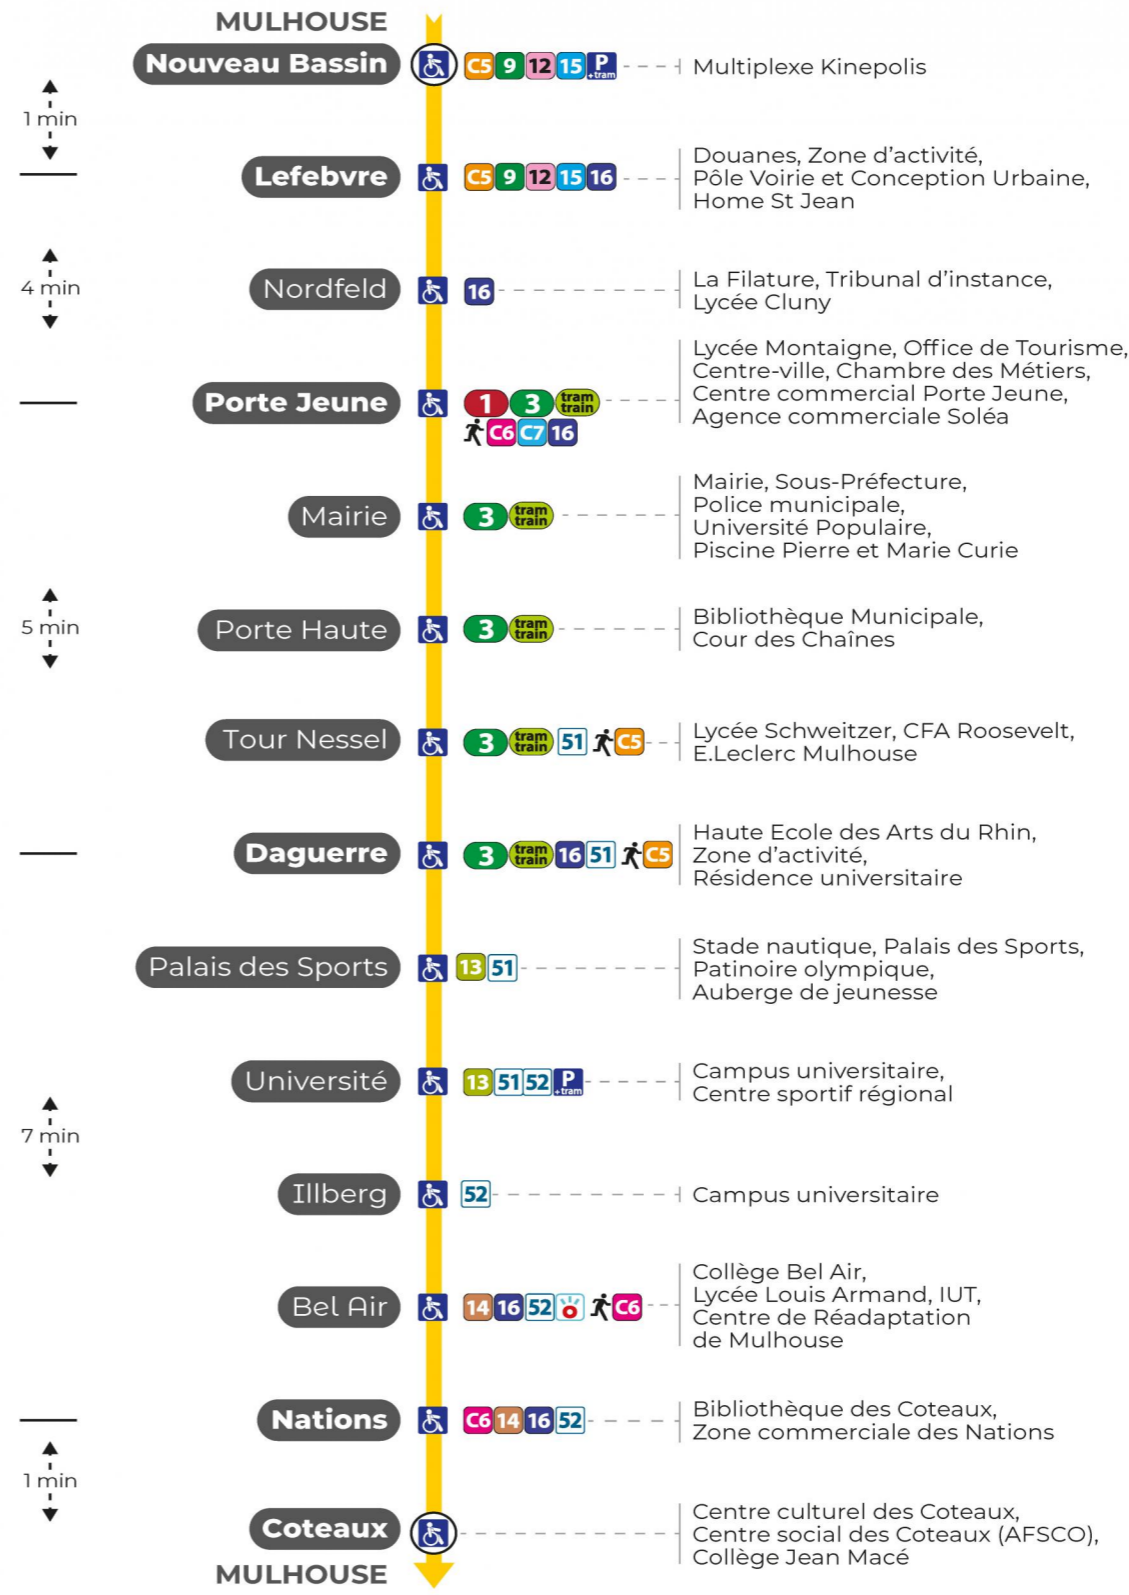

2 arrêt TOUR NESSEL direction COTEAUX

Valables du 2 septembre 2024 au 27 juin 2025 inclus

Gültig vom 2. September 2024 bis zum 27. Juni 2025
Valid from September 2, 2024 to June 27, 2025

Lundi à vendredi en période scolaire

Montag bis Freitag während der Schulzeit
Monday to Friday in school period

4h	5h	6h	7h	8h	9h	10h	11h	12h	13h	14h	15h	16h	17h	18h	19h	20h	21h	22h	23h
43	12	06	03	06	06	06	06	01	02	02	02	02	02	02	02	15	03	13	23
55	29	15	09	13	13	13	13	08	08	08	08	08	08	08	08	29	38	48	
	44	20	15	21	21	21	21	14	14	14	14	14	14	14	13	46			
	54	31	21	28	28	28	28	20	20	20	20	20	20	20	21				
		40	27	36	36	36	36	26	26	26	26	26	26	26	30				
		46	32	43	43	43	43	32	32	32	32	32	32	32	39				
		52	39	51	51	51	51	38	38	38	38	38	38	38	49				
		57	44	58	58	58	55	44	44	44	44	44	44	44	59				
			49					50	50	50	50	50	50	50					
			54					56	56	56	56	56	56	56					
			59																

a : Circule uniquement le samedi

Dimanche et jours fériés

Sonntag und Feiertage
Sunday and bank holidays

6h	7h	8h	9h	10h	11h	12h	13h	14h	15h	16h	17h	18h	19h	20h	21h	22h	23h
50	11	12	12	12	12	12	12	12	12	12	12	12	12	12	03	13	23
	31	32	32	32	32	32	32	32	32	32	32	32	32	30	38	48	
	52	52	52	52	52	52	52	52	52	52	52	52	52				

Le plus proche
TABAC MICHEL
58, avenue Aristide Briand
Mulhouse

Votre bus en direct
Flashez ce QR-Code pour connaître le prochain passage en temps réel

Arrêt accessible
 Correspondance bus à proximité