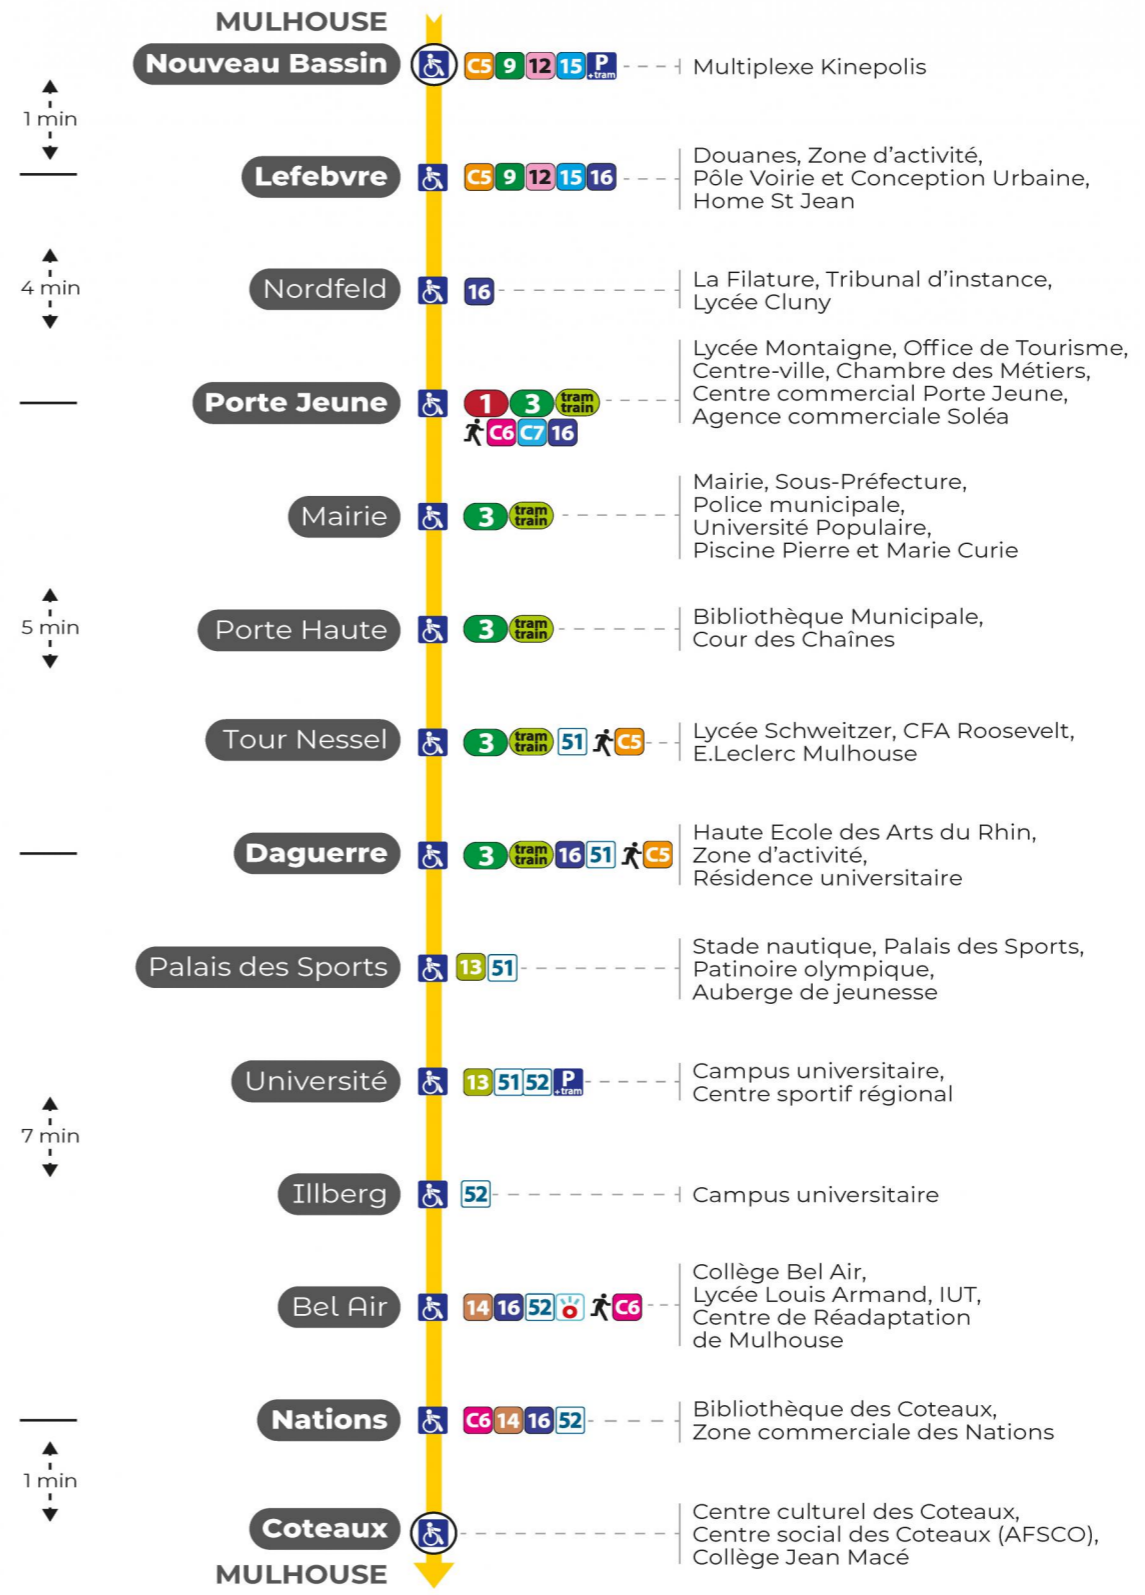

2 arrêt PORTE HAUTE direction COTEAUX

Valables du 2 septembre 2024 au 27 juin 2025 inclus

Gültig vom 2. September 2024 bis zum 27. Juni 2025
Valid from September 2, 2024 to June 27, 2025

Lundi à vendredi en période scolaire

Montag bis Freitag während der Schulzeit
Monday to Friday in school period

4h	5h	6h	7h	8h	9h	10h	11h	12h	13h	14h	15h	16h	17h	18h	19h	20h	21h	22h	23h
42	11	05	02	05	04	04	04	00	00	00	00	00	01	01	00	13	02	12	22
54	28	14	08	12	11	11	11	07	06	06	06	06	07	07	06	27	37	47	
	43	19	14	19	19	19	19	12	12	12	12	12	13	13	11	45			
	53	30	20	26	26	26	26	18	18	18	18	18	19	19	19				
		39	26	34	34	34	34	24	24	24	24	24	25	25	28				
		45	31	41	42	41	41	30	30	30	30	30	31	31	37				
		51	37	49	50	49	50	36	36	36	36	37	37	36	47				
		56	43	56	57	56	54	42	42	42	42	43	43	42	57				
			48					48	48	48	48	49	49	48					
			53					54	54	54	54	55	55	54					
			58																

a : Circule uniquement le samedi

Dimanche et jours fériés

Sonntag und Feiertage
Sunday and bank holidays

6h	7h	8h	9h	10h	11h	12h	13h	14h	15h	16h	17h	18h	19h	20h	21h	22h	23h
49	10	11	11	11	11	11	11	11	11	11	11	11	11	11	02	12	22
	30	31	31	31	31	31	31	31	31	31	31	31	31	29	37	47	
	51	51	51	51	51	51	51	51	51	51	51	51	51				

Le plus proche
TABAC MICHEL
58, avenue Aristide Briand
Mulhouse

Votre bus en direct
Flashez ce QR-Code pour connaître le prochain passage en temps réel

Arrêt accessible
 Correspondance bus à proximité