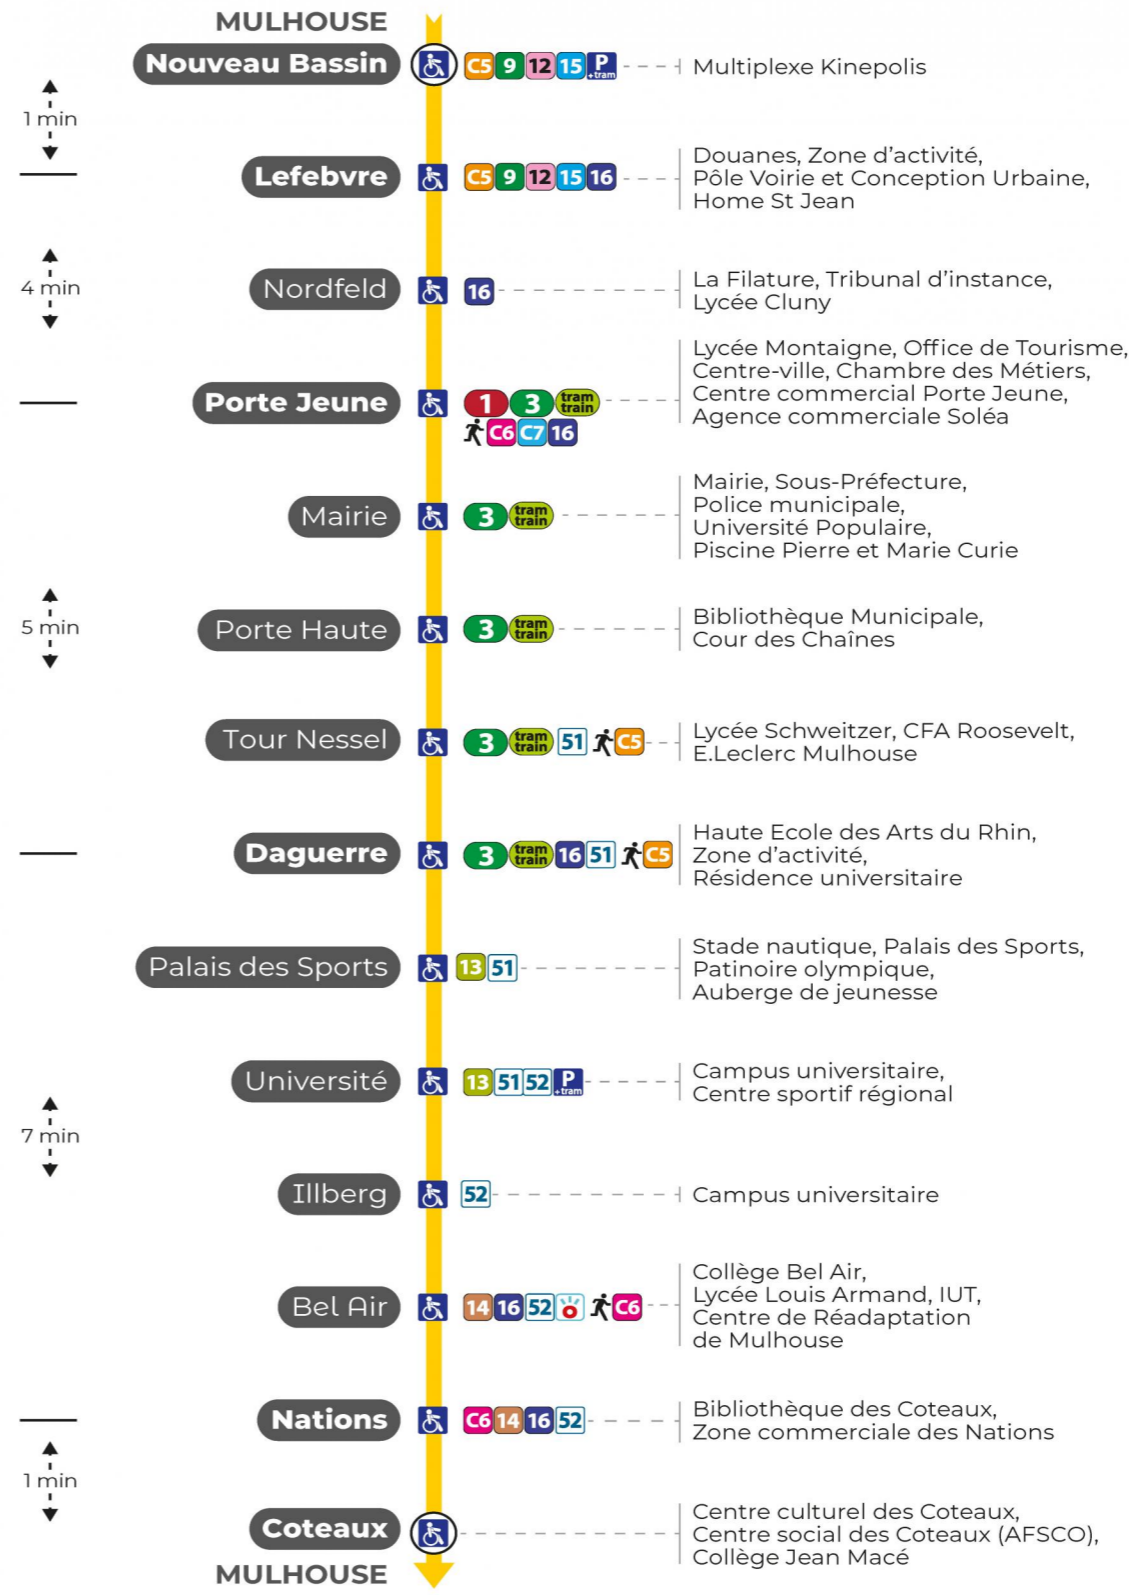

2 arrêt **NORDFELD** direction **COTEAUX**

Valables du 2 septembre 2024 au 27 juin 2025 inclus

Gültig vom 2. September 2024 bis zum 27. Juni 2025
Valid from September 2, 2024 to June 27, 2025

Lundi à vendredi en période scolaire

s : Terminus PORTE JEUNE

Vacances scolaires et samedi

Schulferien und Samstag
School holidays and Saturday

5h	6h	7h	8h	9h	10h	11h	12h	13h	14h	15h	16h	17h	18h	19h	20h	21h	22h	23h	0h
21	06	06	06	06	06	06	06	06	06	06	06	06	06	06	06	30	05	15	34 ^b
38	14	14	14	14	14	14	14	14	14	14	14	14	14	14	20		40	35 ^a	
48	25	21	21	21	21	21	21	21	21	21	21	21	21	23	38			50 ^b	
58	34	29	29	29	29	29	29	29	29	29	29	29	29	32	55				
	40	36	36	36	36	36	36	36	36	36	36	36	36	42					
	46	44	44	44	44	44	44	44	44	44	44	44	44	52					
	51	51	51	51	51	51	51	51	51	51	51	51	51	58 ^s					
	59	59	59	59	59	59	59	59	59	59	59	59	59						

a : Terminus PORTE JEUNE. Ne circule pas le samedi

b : Circule uniquement le samedi

s : Terminus PORTE JEUNE

Dimanche et jours fériés

Sonntag und Feiertage
Sunday and bank holidays

7h	8h	9h	10h	11h	12h	13h	14h	15h	16h	17h	18h	19h	20h	21h	22h	23h
05	05	05	05	05	05	05	05	05	05	05	05	05	05	30	05	15
25	25	25	25	25	25	25	25	25	25	25	25	25	25	24	40	35 ^s
45	45	45	45	45	45	45	45	45	45	45	45	45	45	55		

s : Terminus PORTE JEUNE

Arrêt accessible
 Correspondance bus à proximité

Le plus proche
Agence Soléa Porte Jeune

Votre bus en direct
Flashez ce QR-Code pour connaître le prochain passage en temps réel