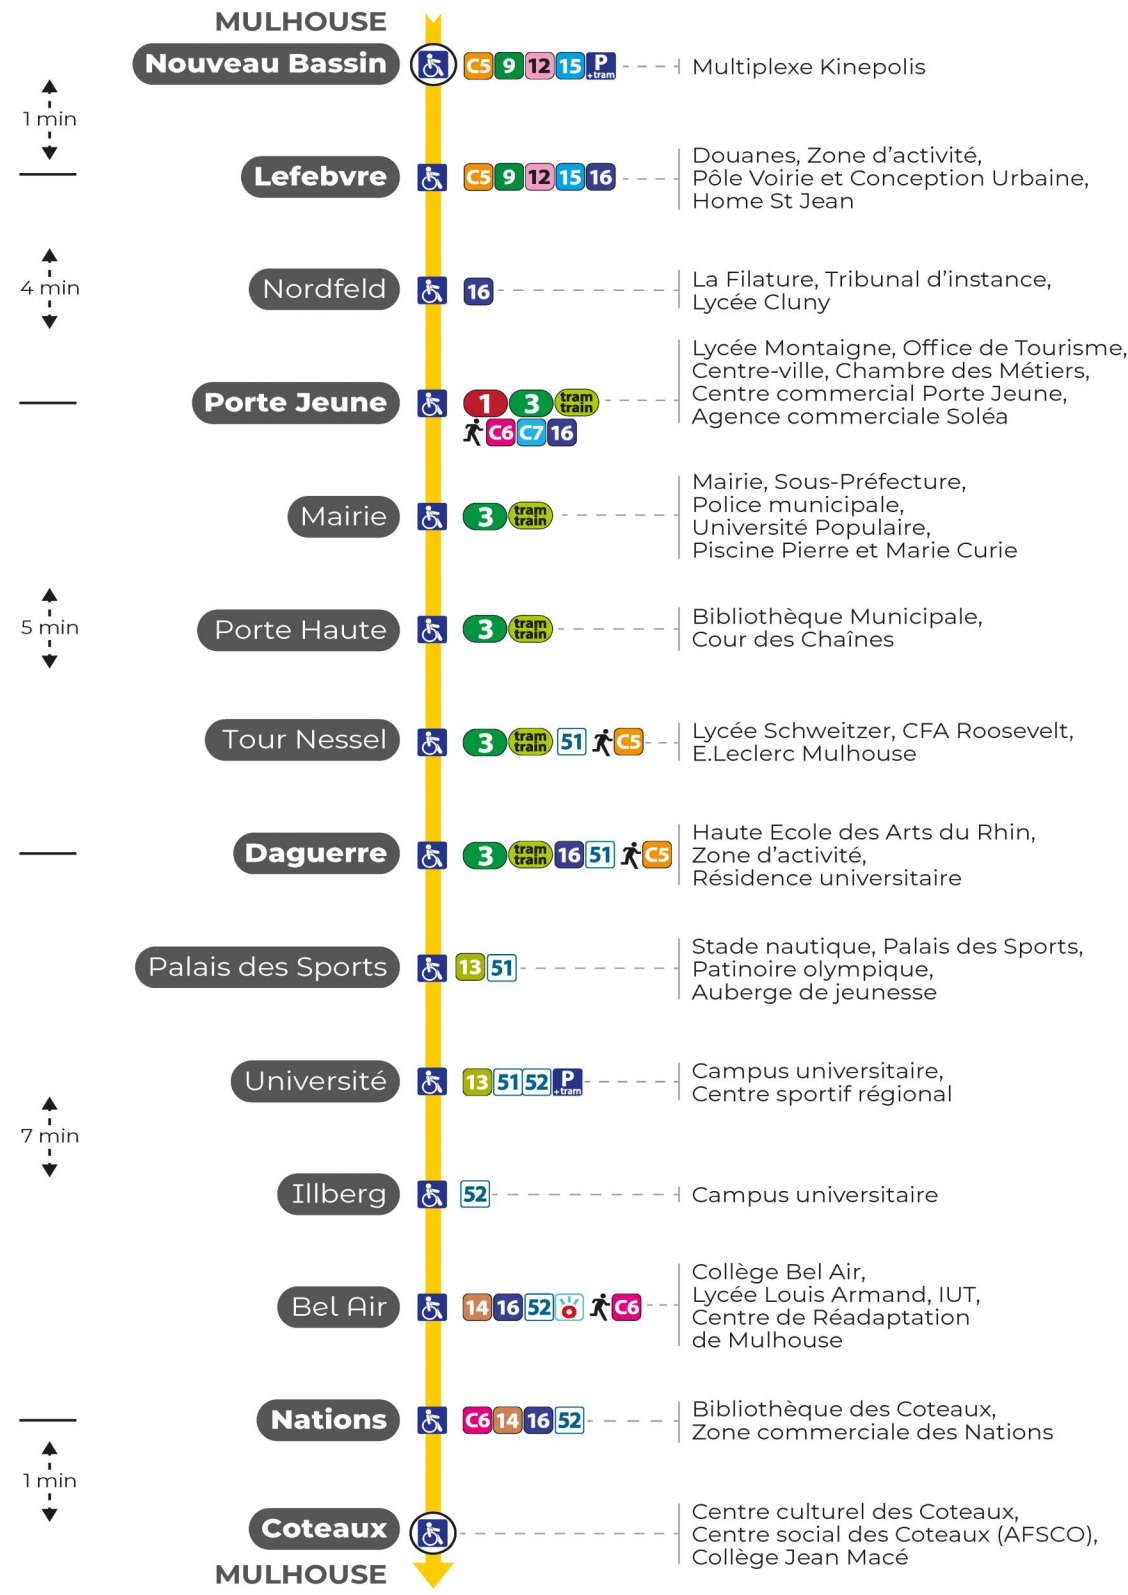

2 arrêt NORDFELD direction COTEAUX

Valables du 2 septembre 2024 au 27 juin 2025 inclus

Gültig vom 2. September 2024 bis zum 27. Juni 2025
Valid from September 2, 2024 to June 27, 2025

Lundi à vendredi en période scolaire

a : Terminus PORTE JEUNE. Ne circule pas le samedi

b : Circule uniquement le samedi

s : Terminus PORTE JEUNE

Dimanche et jours fériés

Sonntag und Feiertage
Sunday and bank holidays

| 7h | 8h | 9h | 10h | 11h | 12h | 13h | 14h | 15h | 16h | 17h | 18h | 19h | 20h | 21h | 22h | 23h |
|----|----|----|-----|-----|-----|-----|-----|-----|-----|-----|-----|-----|-----|-----|-----|-----------------|
| 05 | 05 | 05 | 05 | 05 | 05 | 05 | 05 | 05 | 05 | 05 | 05 | 05 | 05 | 30 | 05 | 15 |
| 25 | 25 | 25 | 25 | 25 | 25 | 25 | 25 | 25 | 25 | 25 | 25 | 25 | 25 | 24 | 40 | 35 ^s |
| 45 | 45 | 45 | 45 | 45 | 45 | 45 | 45 | 45 | 45 | 45 | 45 | 45 | 45 | 55 | | |

s : Terminus PORTE JEUNE

Arrêt accessible
 Correspondance bus à proximité

Le plus proche
Agence Soléa Porte Jeune

Votre bus en direct

Flashez ce QR-Code pour connaître le prochain passage en temps réel