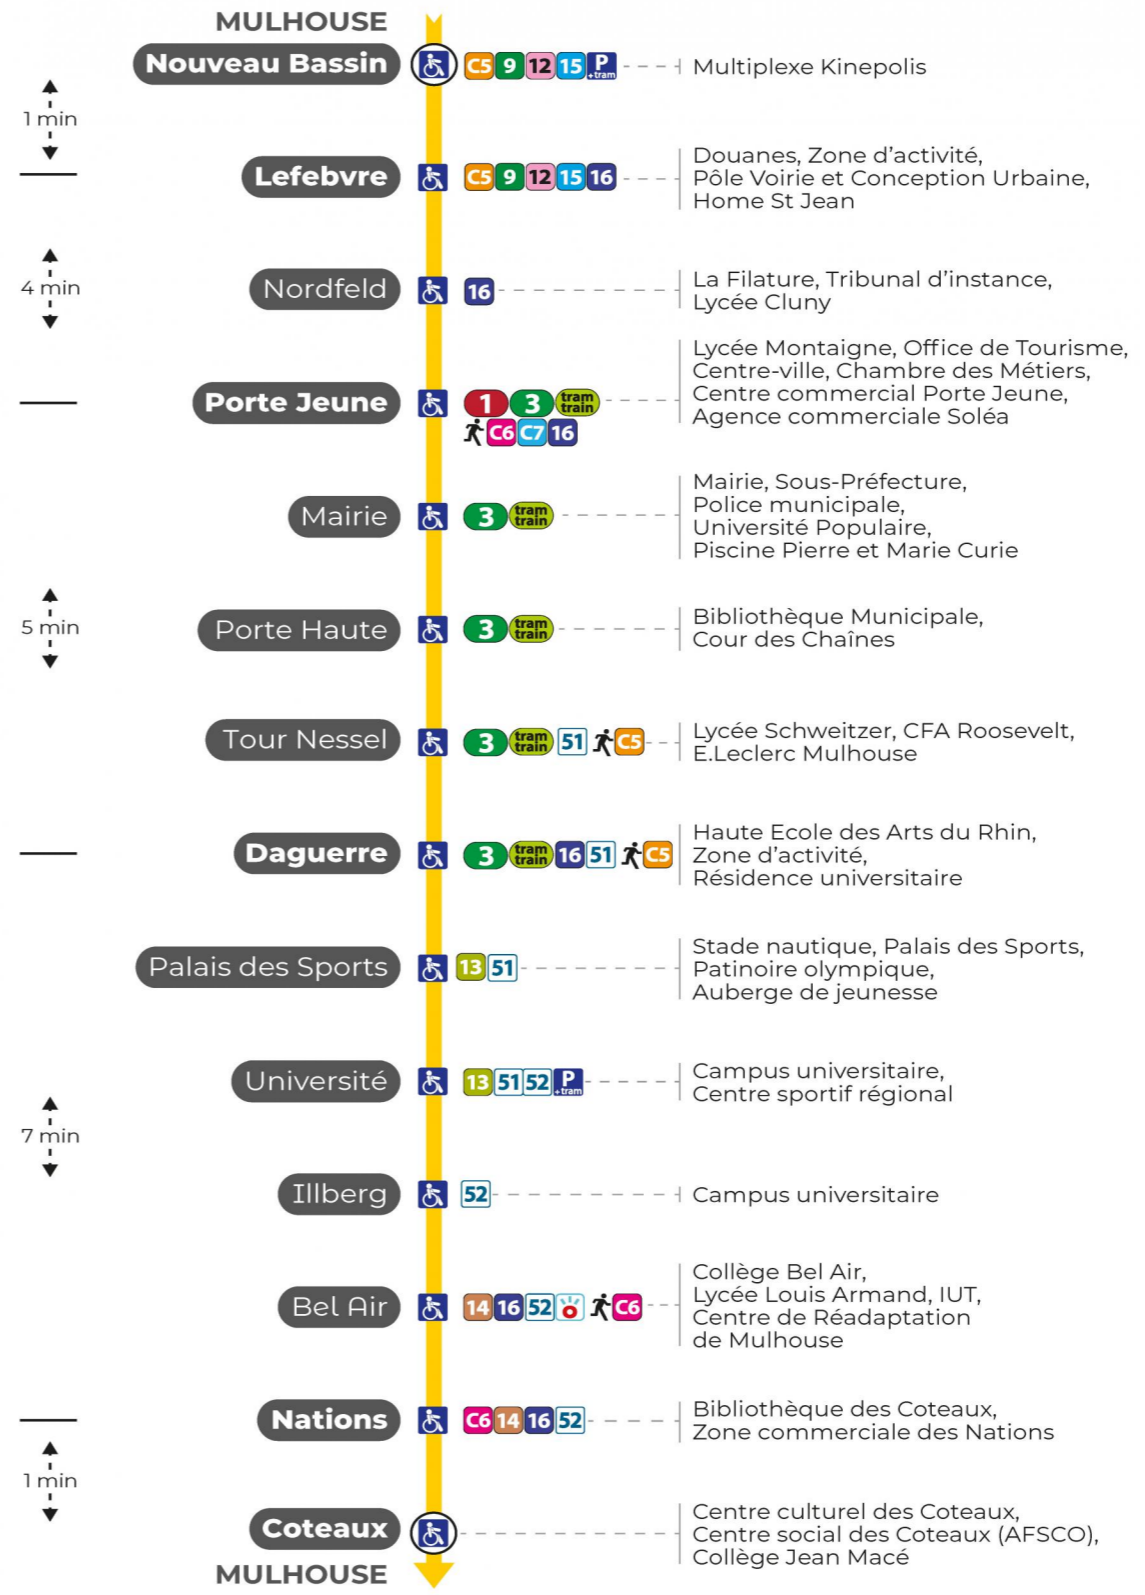

**Valables du 2 septembre 2024 au 27 juin 2025 inclus**

Gültig vom 2. September 2024 bis zum 27. Juni 2025  
Valid from September 2, 2024 to June 27, 2025

**Lundi à vendredi en période scolaire**

Montag bis Freitag während der Schulzeit  
Monday to Friday in school period

s : Terminus PORTE JEUNE

**Vacances scolaires et samedi**

Schulferien und Samstag  
School holidays and Saturday

5h	6h	7h	8h	9h	10h	11h	12h	13h	14h	15h	16h	17h	18h	19h	20h	21h	22h	23h	0h
19	04	04	04	04	04	04	04	04	04	04	04	04	04	04	04	29	04	14	32 <sup>b</sup>
20	12	12	12	12	12	12	12	12	12	12	12	12	12	12	05		39	33 <sup>a</sup>	
36	23	19	19	19	19	19	19	19	19	19	19	19	19	21	18			49 <sup>b</sup>	
46	32	27	27	27	27	27	27	27	27	27	27	27	27	30	19				
56	38	34	34	34	34	34	34	34	34	34	34	34	34	40	36				
57	44	42	42	42	42	42	42	42	42	42	42	42	42	50	37				
	49	49	49	49	49	49	49	49	49	49	49	49	49	56 <sup>s</sup>	54				
	57	57	57	57	57	57	57	57	57	57	57	57	57						

a : Terminus PORTE JEUNE. Ne circule pas le samedi

b : Circule uniquement le samedi

s : Terminus PORTE JEUNE

**Dimanche et jours fériés**

Sonntag und Feiertage  
Sunday and bank holidays

7h	8h	9h	10h	11h	12h	13h	14h	15h	16h	17h	18h	19h	20h	21h	22h	23h
03	04	04	04	04	04	04	04	04	04	04	04	04	04	29	04	14
23	24	24	24	24	24	24	24	24	24	24	24	24	22		39	33 <sup>s</sup>
44	44	44	44	44	44	44	44	44	44	44	44	44	54			

s : Terminus PORTE JEUNE

**Le plus proche**  
Point de vente Soléa  
Agence Soléa Porte Jeune

**Votre bus en direct**  
Flashez ce QR-Code pour connaître le prochain passage en temps réel