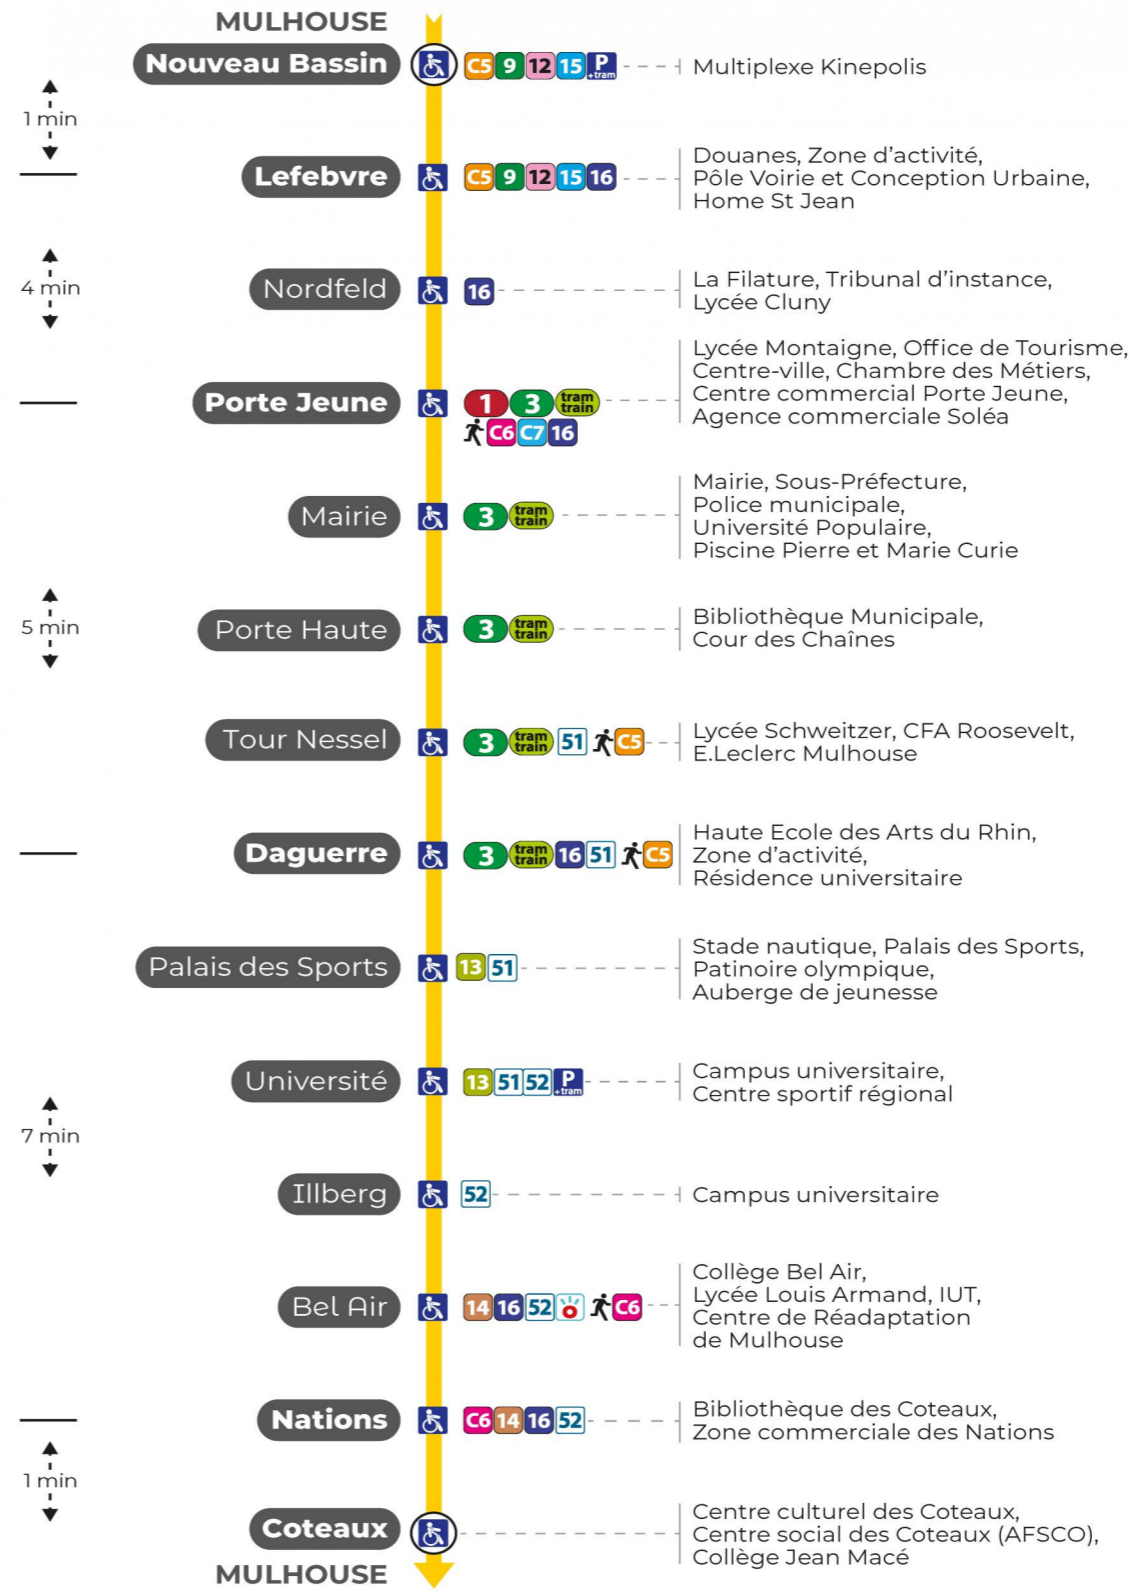

# 2 arrêt NOUVEAU BASSIN direction COTEAUX

s : Terminus PORTE JEUNE

a : Terminus PORTE JEUNE. Ne circule pas le samedi

b : Circule uniquement le samedi

s : Terminus PORTE JEUNE

s : Terminus PORTE JEUNE

**Le plus proche**  
**Point de vente Soléa**  
 TABAC PRESSE DROUOT  
 16 rue de Provence  
 Mulhouse

**Votre bus en direct**  
 Flashez ce QR-Code pour connaître le prochain passage en temps réel