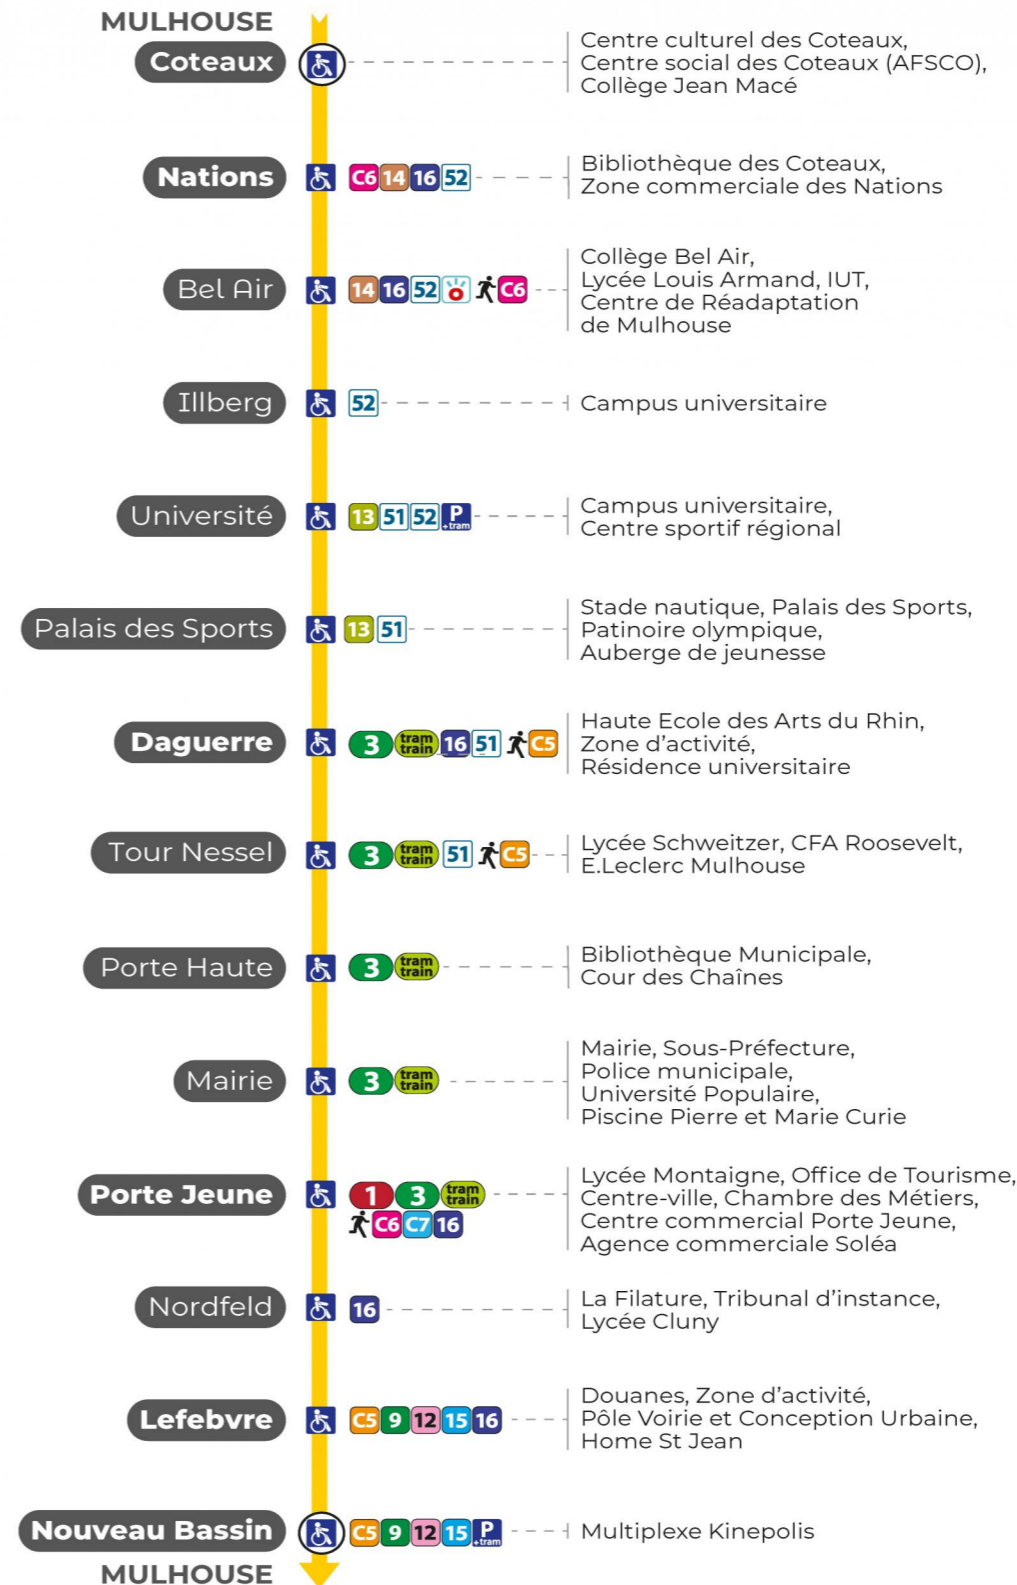

2 arrêt LEFEBVRE direction NOUVEAU BASSIN

Valables du 2 septembre 2024 au 27 juin 2025 inclus

Gültig vom 2. September 2024 bis zum 27. Juni 2025
Valid from September 2, 2024 to June 27, 2025

Lundi à vendredi en période scolaire

Montag bis Freitag während der Schulzeit
Monday to Friday in school period

5h	6h	7h	8h	9h	10h	11h	12h	13h	14h	15h	16h	17h	18h	19h	20h	21h	22h	23h
03	06	01	00	05	05	05	04	01	01	01	01	01	01	01	05	03	13	23
17	13	07	05	12	12	12	06	07	07	07	07	07	07	07	14	38	48	
29	18	13	12	20	20	20	13	13	13	13	13	13	13	12	28			
44	29	19	19	27	27	27	19	19	19	19	19	19	19	17	46			
	31	25	26	35	35	35	25	25	25	25	25	25	25	21				
	39	31	34	42	42	41	31	31	31	31	31	31	31	28				
	47	37	40	50	50	42	37	37	37	37	37	37	37	35				
	52	42	44	57	57	50	43	43	43	43	43	43	43	43				
	57	48	50			58	49	49	49	49	49	49	49	51				
		54	57				55	55	55	55	55	55	55	59				

a : Circule uniquement le samedi

Dimanche et jours fériés

Sonntag und Feiertage
Sunday and bank holidays

6h	7h	8h	9h	10h	11h	12h	13h	14h	15h	16h	17h	18h	19h	20h	21h	22h	23h
55	04	11	11	11	11	11	11	11	11	11	11	11	11	11	03	13	23
	32	31	31	31	31	31	31	31	31	31	31	31	31	31	38	48	
	51	51	51	51	51	51	51	51	51	51	51	51	51	50			

Le plus proche
Agence Soléa Porte Jeune

Votre bus en direct

Flashez ce QR-Code pour connaître le prochain passage en temps réel

Arrêt accessible
 Correspondance bus à proximité