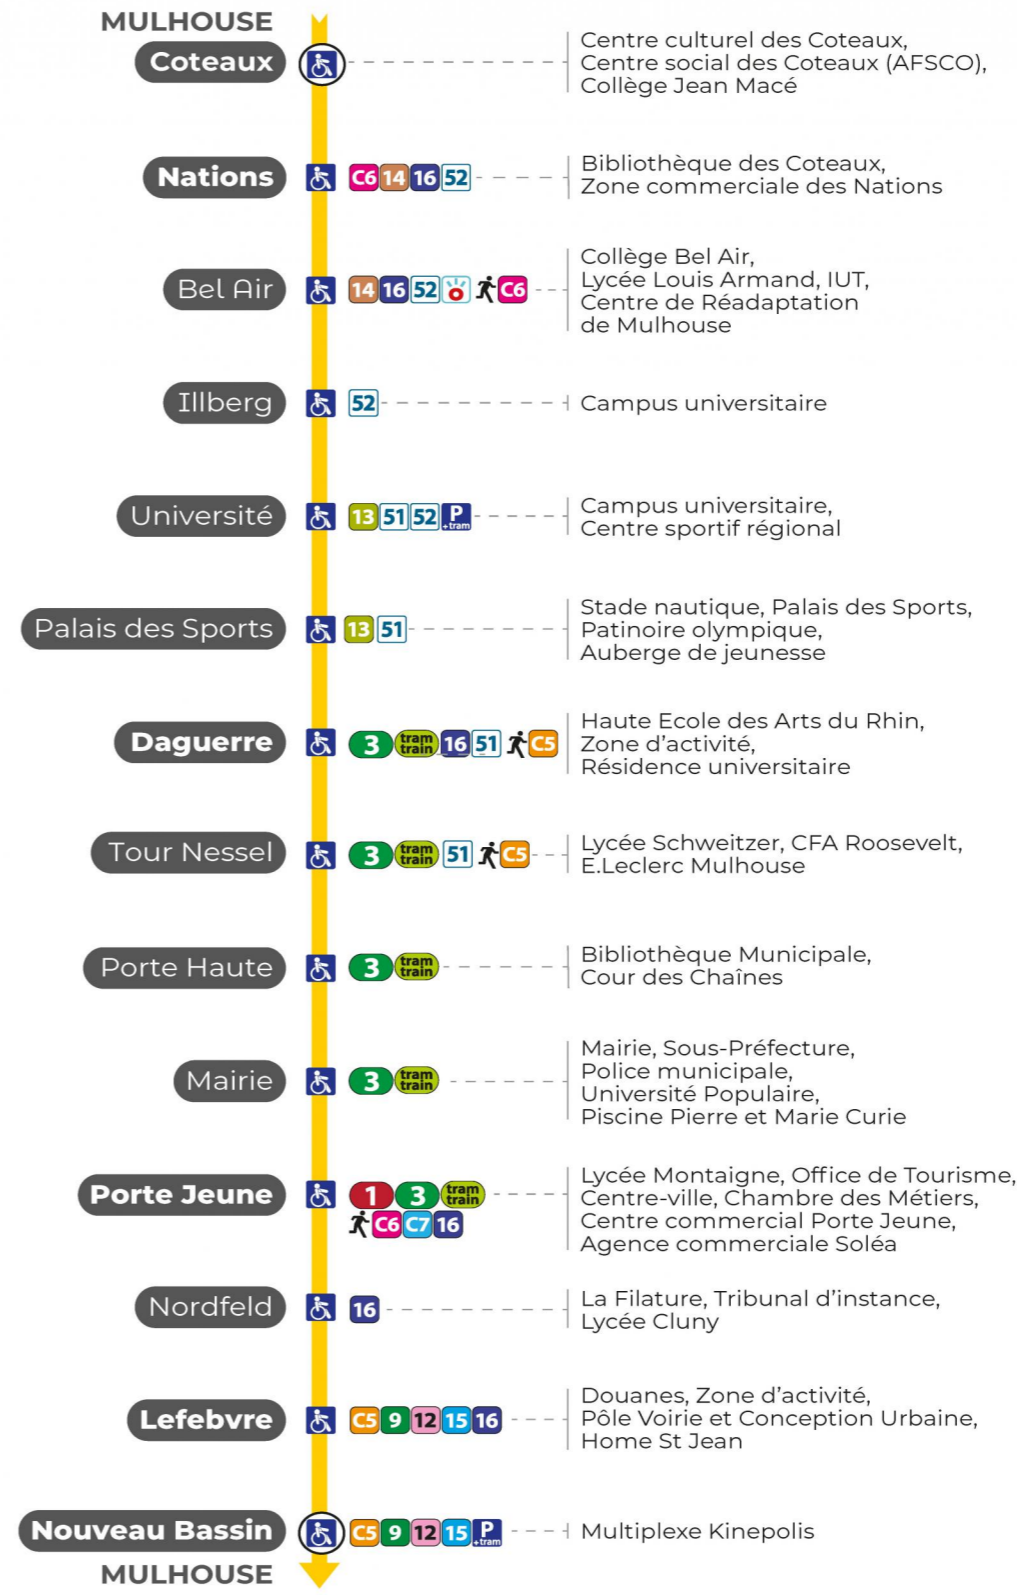

# 2 arrêt PORTE HAUTE direction NOUVEAU BASSIN

a : Terminus PORTE JEUNE. Ne circule pas le samedi

b : Circule uniquement le samedi

c : Terminus PORTE JEUNE. Circule uniquement le samedi

s : Terminus PORTE JEUNE

## Dimanche et jours fériés

Sonntag und Feiertage  
Sunday and bank holidays

7h	8h	9h	10h	11h	12h	13h	14h	15h	16h	17h	18h	19h	20h	21h	22h	23h
25	05	05	05	05	05	05	05	05	05	05	05	05	05	29	04	14
45	25	25	25	25	25	25	25	25	25	25	25	25	25		39	49 <sup>s</sup>
	45	45	45	45	45	45	45	45	45	45	45	45	44			
													54			

s : Terminus PORTE JEUNE

**Le plus proche**  
**TABAC MICHEL**  
58, avenue Aristide Briand  
Mulhouse

**Votre bus en direct**  
Flashez ce QR-Code pour connaître le prochain passage en temps réel

Arrêt accessible  
 Correspondance bus à proximité