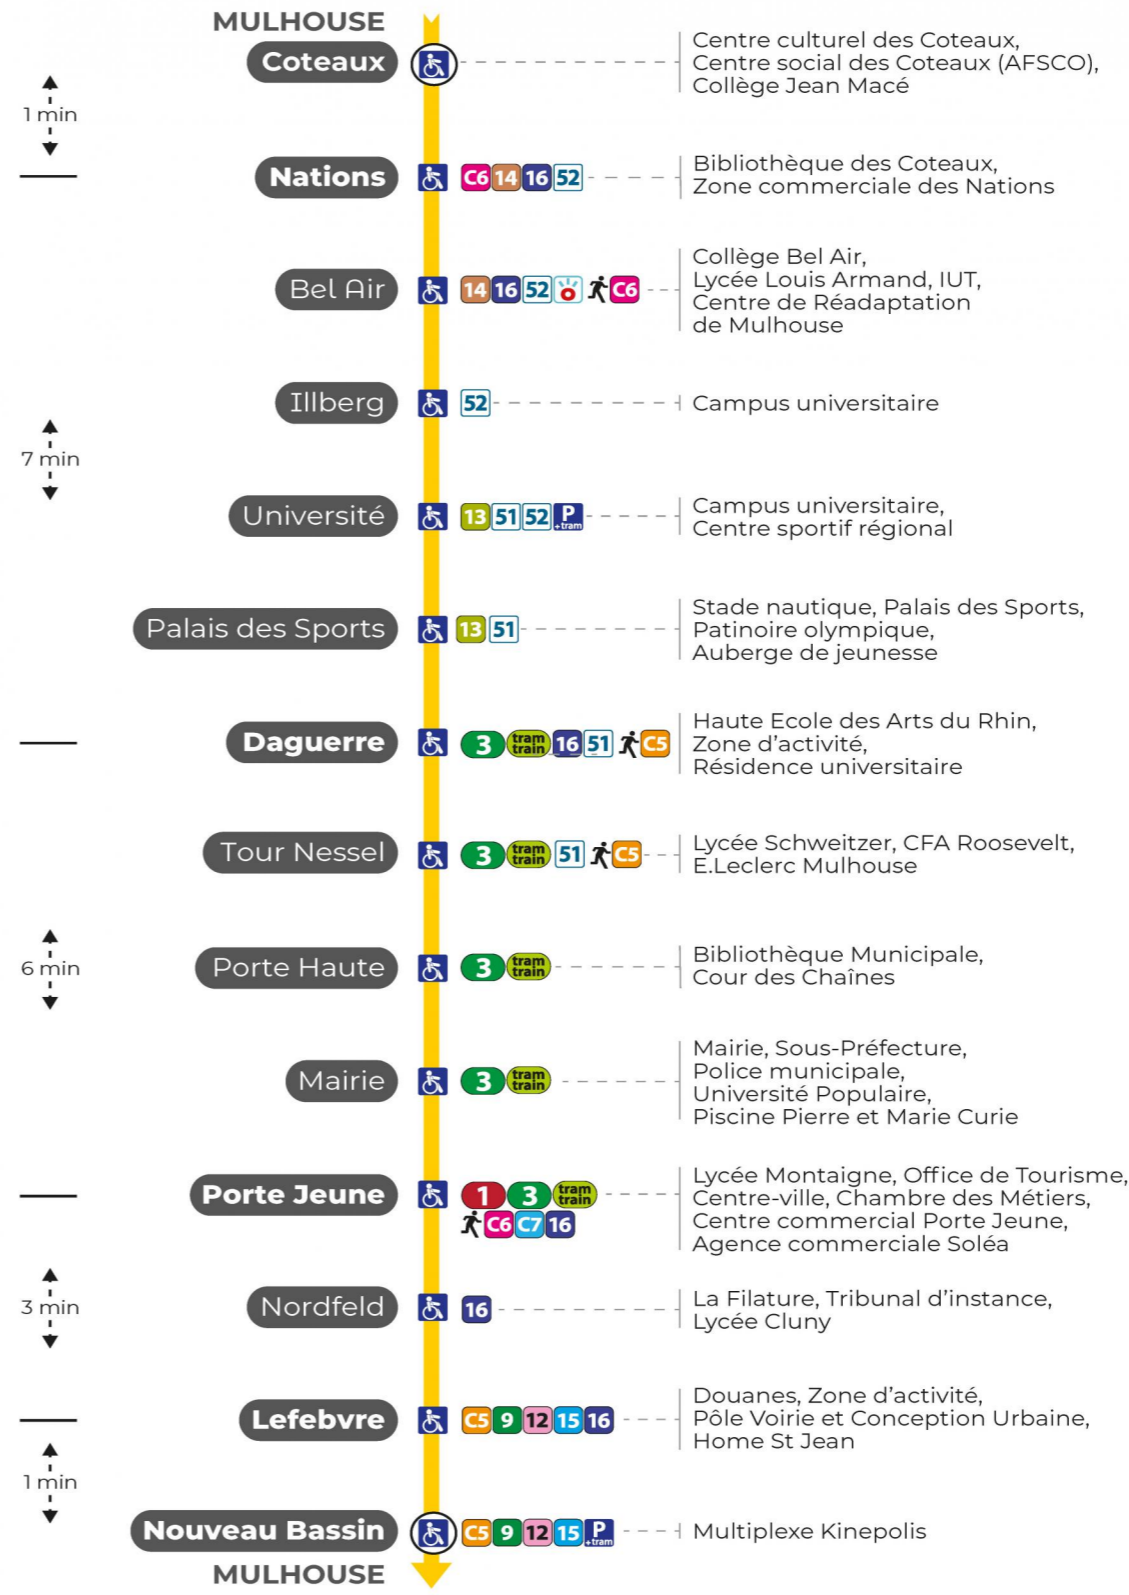

2

arrêt **UNIVERSITE**
direction **NOUVEAU BASSIN**

Valables du 2 septembre 2024 au 27 juin 2025 inclus

Gültig vom 2. September 2024 bis zum 27. Juni 2025
Valid from September 2, 2024 to June 27, 2025

Lundi à vendredi en période scolaire

a : Terminus PORTE JEUNE. Ne circule pas le samedi
b : Circule uniquement le samedi
c : Terminus PORTE JEUNE. Circule uniquement le samedi
s : Terminus PORTE JEUNE

Dimanche et jours fériés

Sonntag und Feiertage
Sunday and bank holidays

7h	8h	9h	10h	11h	12h	13h	14h	15h	16h	17h	18h	19h	20h	21h	22h	23h
19	19	19	19	19	19	19	19	19	19	19	19	19	19	24	34	09
39	39	39	39	39	39	39	39	39	39	39	39	39	39	38	59	43 ^s
59	59	59	59	59	59	59	59	59	59	59	59	59	59	49		

s : Terminus PORTE JEUNE

Le plus proche
TABAC L'HELICO
2 rue de Dornach
Didenheim

Votre bus en direct

Flashez ce QR-Code pour connaître le prochain passage en temps réel

SAE:3073

(DCM - Septembre 2023)