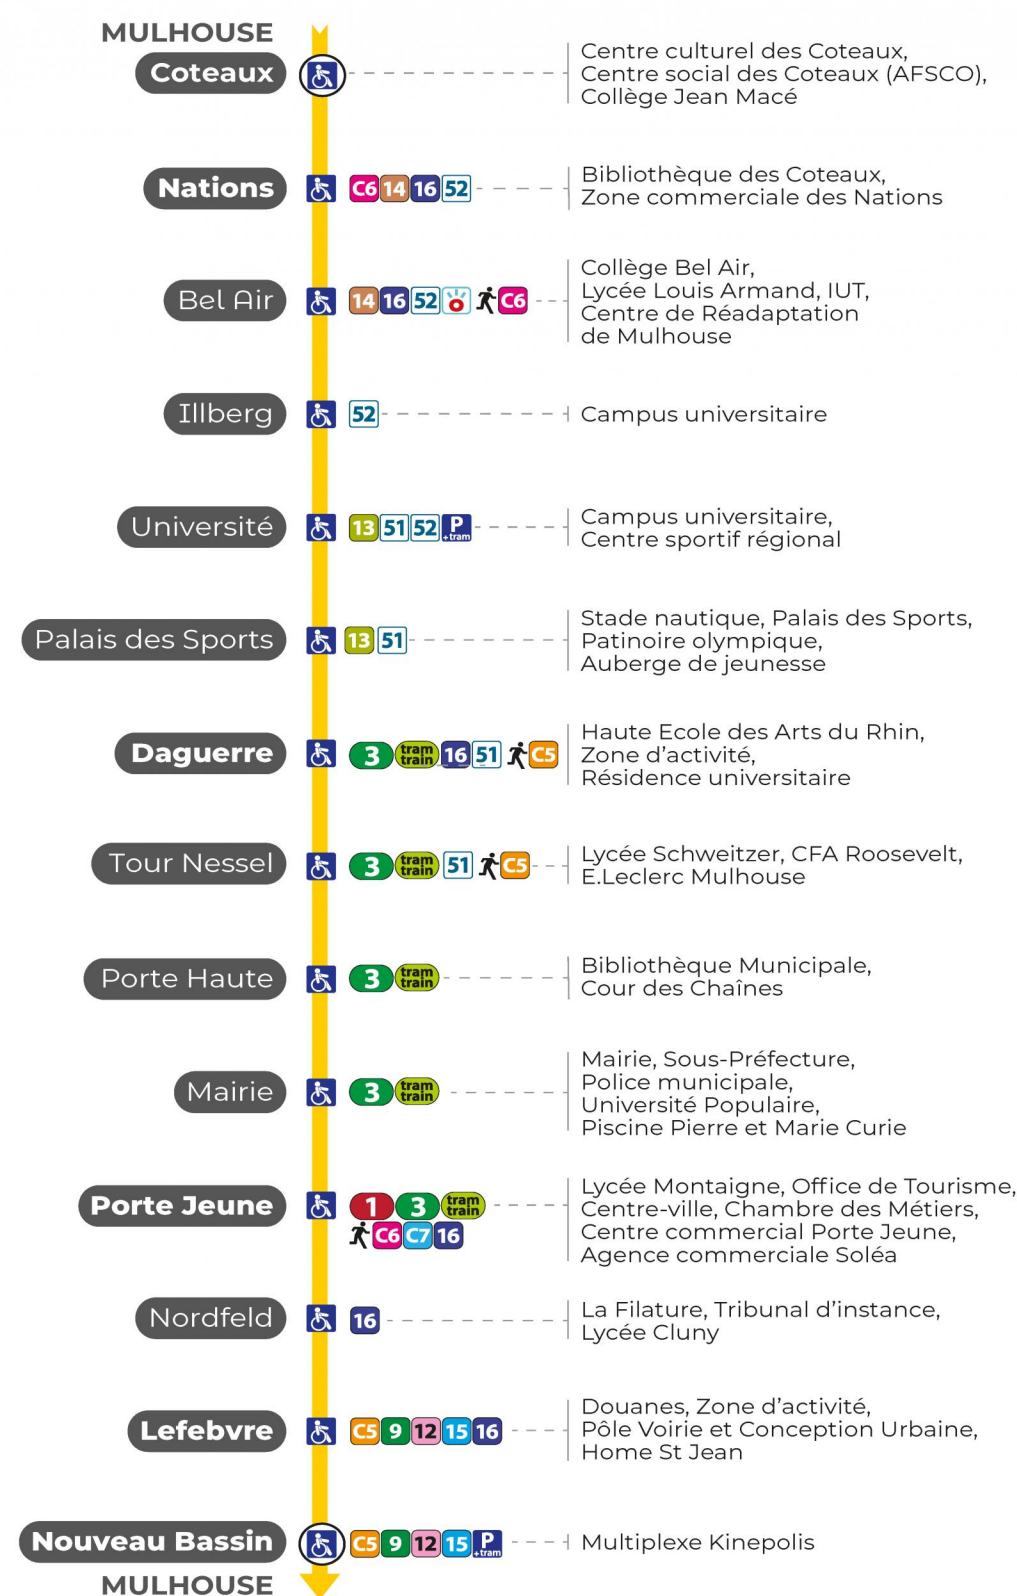

2

arrêt ILLBERG
direction **NOUVEAU BASSIN**

Valables du 2 septembre 2024 au 27 juin 2025 inclus

Gültig vom 2. September 2024 bis zum 27. Juni 2025
Valid from September 2, 2024 to June 27, 2025

Lundi à vendredi en période scolaire

a : Terminus PORTE JEUNE. Ne circule pas le samedi
b : Circule uniquement le samedi
c : Terminus PORTE JEUNE. Circule uniquement le samedi
s : Terminus PORTE JEUNE

Dimanche et jours fériés

Sonntag und Feiertage
Sunday and bank holidays

7h	8h	9h	10h	11h	12h	13h	14h	15h	16h	17h	18h	19h	20h	21h	22h	23h
18	18	18	18	18	18	18	18	18	18	18	18	18	18	22	32	07
38	38	38	38	38	38	38	38	38	38	38	38	38	38	37	57	42 ^s
58	58	58	58	58	58	58	58	58	58	58	58	58	58	47		

s : Terminus PORTE JEUNE

Le plus proche
TABAC BURG
25 Bd des Nations
Mulhouse

Votre bus en direct

Flashez ce QR-Code pour connaître le prochain passage en temps réel

Arrêt accessible
 Correspondance bus à proximité