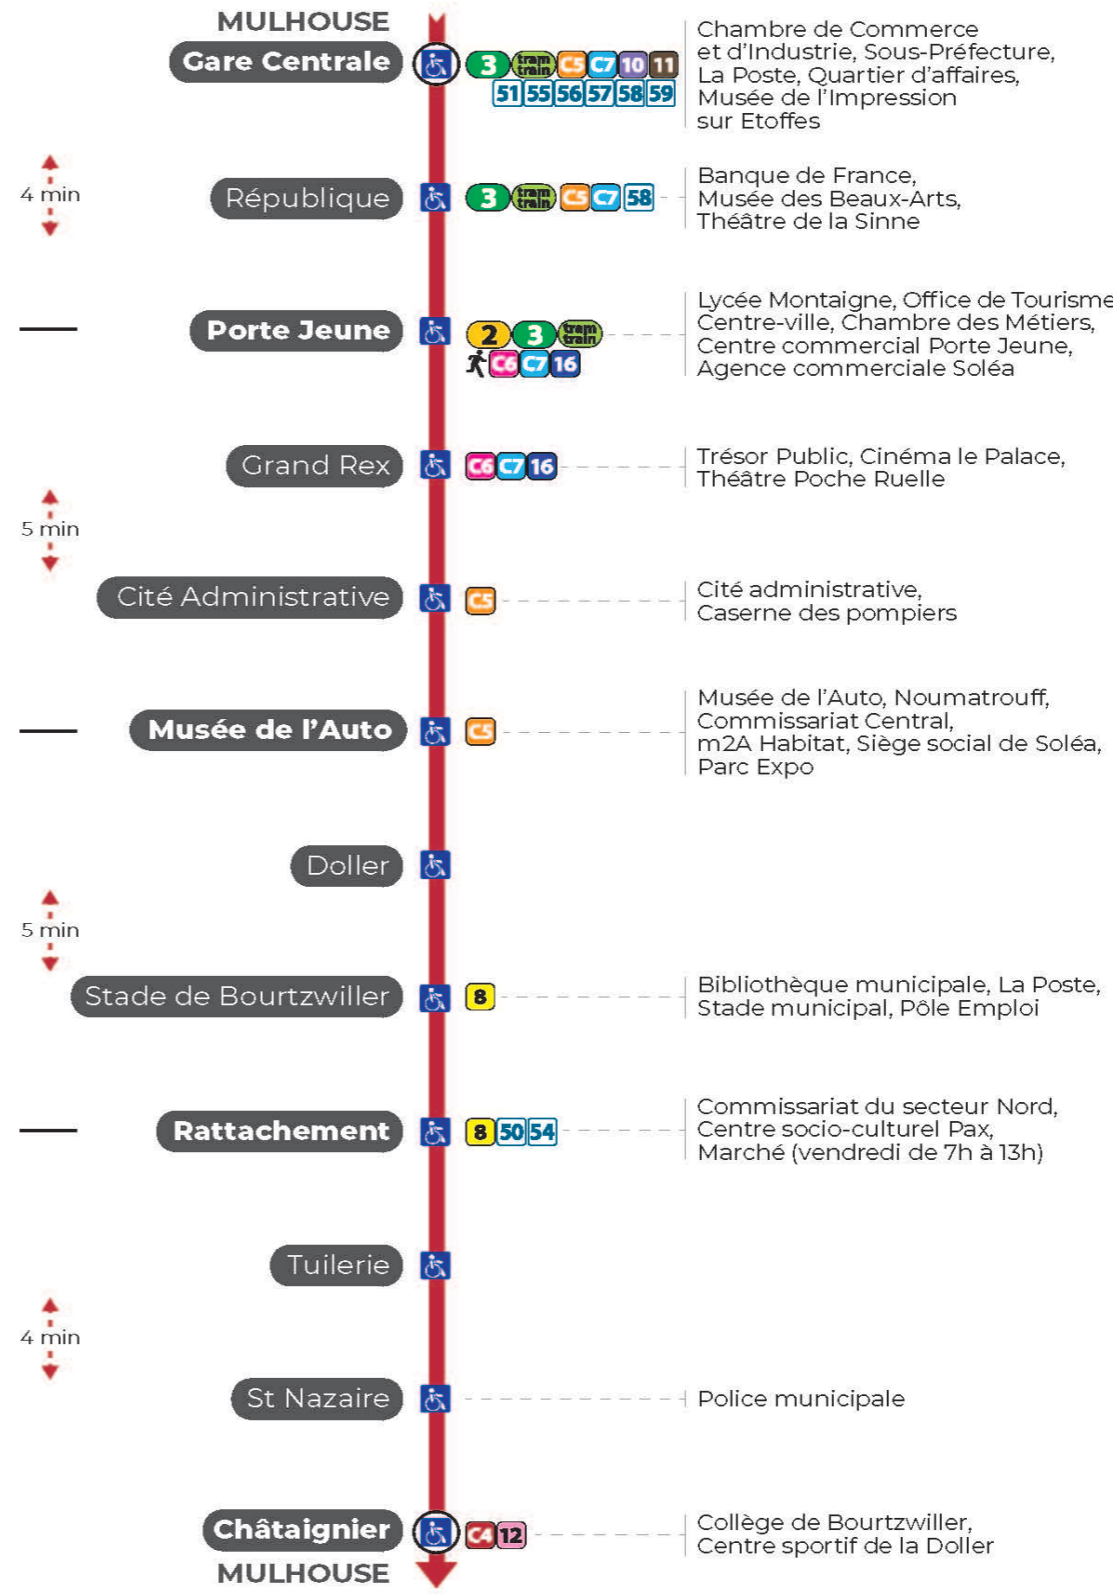

## Lundi à vendredi en période scolaire

Montag bis Freitag während der Schulzeit  
Monday to Friday in school period

5h	6h	7h	8h	9h	10h	11h	12h	13h	14h	15h	16h	17h	18h	19h	20h	21h	22h	23h
17	05	04	01	02	02	02	02	02	02	02	02	03	03	02	08	13	23	33
39	16	11	06	10	10	10	09	08	08	08	08	09	09	10	24	48	58	
54	31	16	12	17	17	17	15	14	14	14	14	15	15	19	38			
	44	21	17	25	25	25	21	20	20	20	21	21	21	27	56			
	56	27	22	32	32	32	27	26	26	26	27	27	26	33				
		33	28	40	40	40	33	32	32	32	33	33	32	41				
		38	33	47	47	47	38	38	38	38	39	39	38	48				
		44	40	55	55	55	44	44	44	44	45	45	44	57				
		50	47				50	50	50	50	51	51	50					
		56	55				56	56	56	56	57	57	56					

## Vacances scolaires et samedi

Schulferien und Samstag  
School holidays and Saturday

5h	6h	7h	8h	9h	10h	11h	12h	13h	14h	15h	16h	17h	18h	19h	20h	21h	22h	23h	0h
17	05	04	02	02	02	02	02	02	02	02	02	02	02	02	08	12	22	32	07 <sup>a</sup>
38	15	10	10	10	10	10	10	10	10	10	10	10	10	10	23	47	57		49 <sup>a</sup>
39	16	17	17	17	17	17	17	17	17	17	17	17	17	17	24				
54	31	25	25	25	25	25	25	25	25	25	25	25	25	25	37				
	44	32	32	32	32	32	32	32	32	32	32	32	32	32	38				
	56	40	40	40	40	40	40	40	40	40	40	40	40	40	55				
		47	47	47	47	47	47	47	47	47	47	47	47	48	56				
		55	55	55	55	55	55	55	55	55	55	55	55	58					

a : Circule uniquement le samedi

**Le plus proche**  
**Point de vente Soléa**  
 TABAC LA TABATIERE  
 48, rue de Kingersheim  
 Mulhouse

**Votre bus en direct**

Flashez ce QR-Code pour connaître le prochain passage en temps réel

Arrêt accessible  
 Correspondance bus à proximité