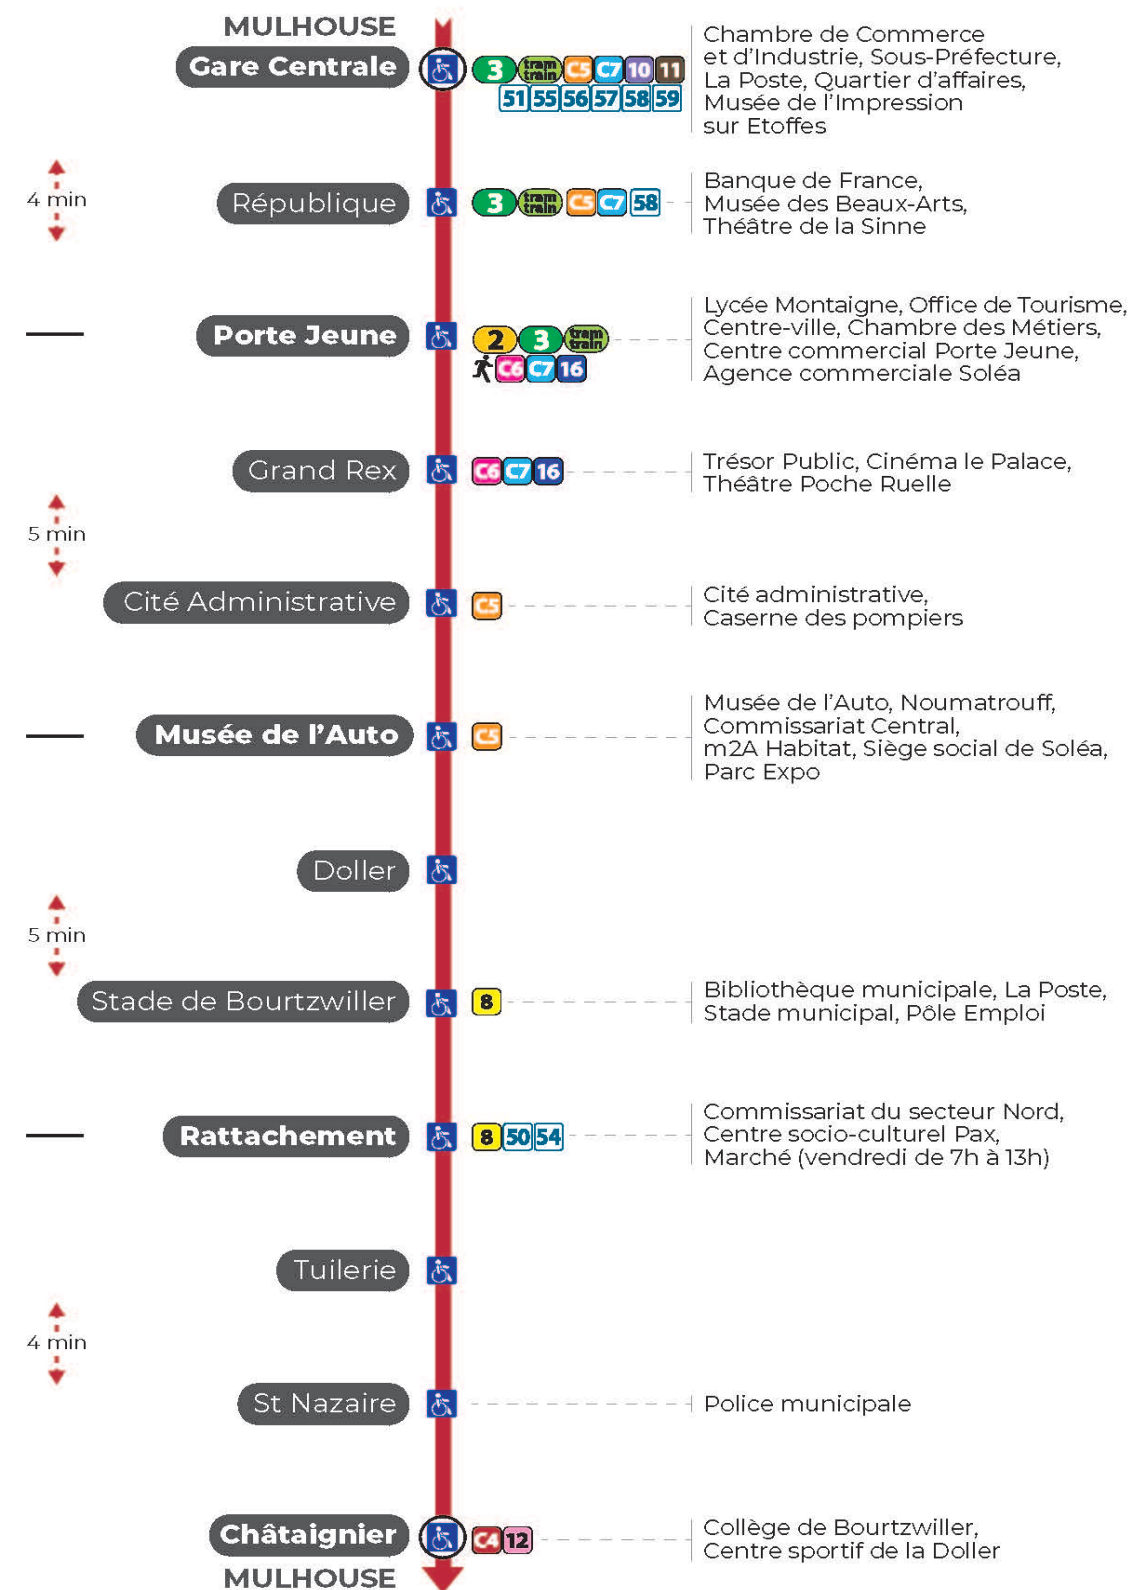

1 arrêt **TUILERIE** direction **CHATAIGNIER**

Valables du 2 septembre 2024 au 27 juin 2025 inclus

Gültig vom 2. September 2024 bis zum 27. Juni 2025
Valid from September 2, 2024 to June 27, 2025

Lundi à vendredi en période scolaire

Montag bis Freitag während der Schulzeit
Monday to Friday in school period

5h	6h	7h	8h	9h	10h	11h	12h	13h	14h	15h	16h	17h	18h	19h	20h	21h	22h	23h
15	03	02	04	00	00	00	01	00	00	01	01	01	01	00	06	11	21	31
37	14	09	10	08	08	09	07	06	06	07	07	07	07	08	22	46	56	
52	29	14	15	15	15	16	13	12	12	13	13	13	13	17	36			
	42	19	20	23	23	24	19	18	18	19	19	19	19	25	54			
	54	25	26	30	30	31	25	24	24	25	25	25	25	31				
		32	31	38	38	39	31	30	30	31	31	31	31	39				
		37	38	45	45	46	37	36	36	37	37	37	36	46				
		42	45	53	53	54	42	42	42	43	43	43	42	55				
		48	53				48	48	48	49	49	49	48					
		54					54	54	55	55	55	55	54					
		59																

Vacances scolaires et samedi

Schulferien und Samstag
School holidays and Saturday

5h	6h	7h	8h	9h	10h	11h	12h	13h	14h	15h	16h	17h	18h	19h	20h	21h	22h	23h	0h
15	03	02	00	00	00	00	00	00	01	01	01	01	01	01	06	11	21	31	06 ^a
37	14	08	08	08	08	08	08	08	09	09	09	09	09	09	22	46	56		47 ^a
52	29	15	15	15	15	15	15	15	16	16	16	16	16	16	36				
	42	23	23	23	23	23	23	23	24	24	24	24	24	24	54				
	54	30	30	30	30	30	30	30	31	31	31	31	31	31					
		38	38	38	38	38	38	38	39	39	39	39	39	39					
		45	45	45	45	45	45	46	46	46	46	46	46	46					
		53	53	53	53	53	53	54	54	54	54	54	54	56					

Arrêt accessible
 Correspondance bus à proximité

Le plus proche
Point de vente Soléa
TABAC LA TABATIERE
48, rue de Kingersheim
Mulhouse

Votre bus en direct
Flashez ce QR-Code pour connaître le prochain passage en temps réel