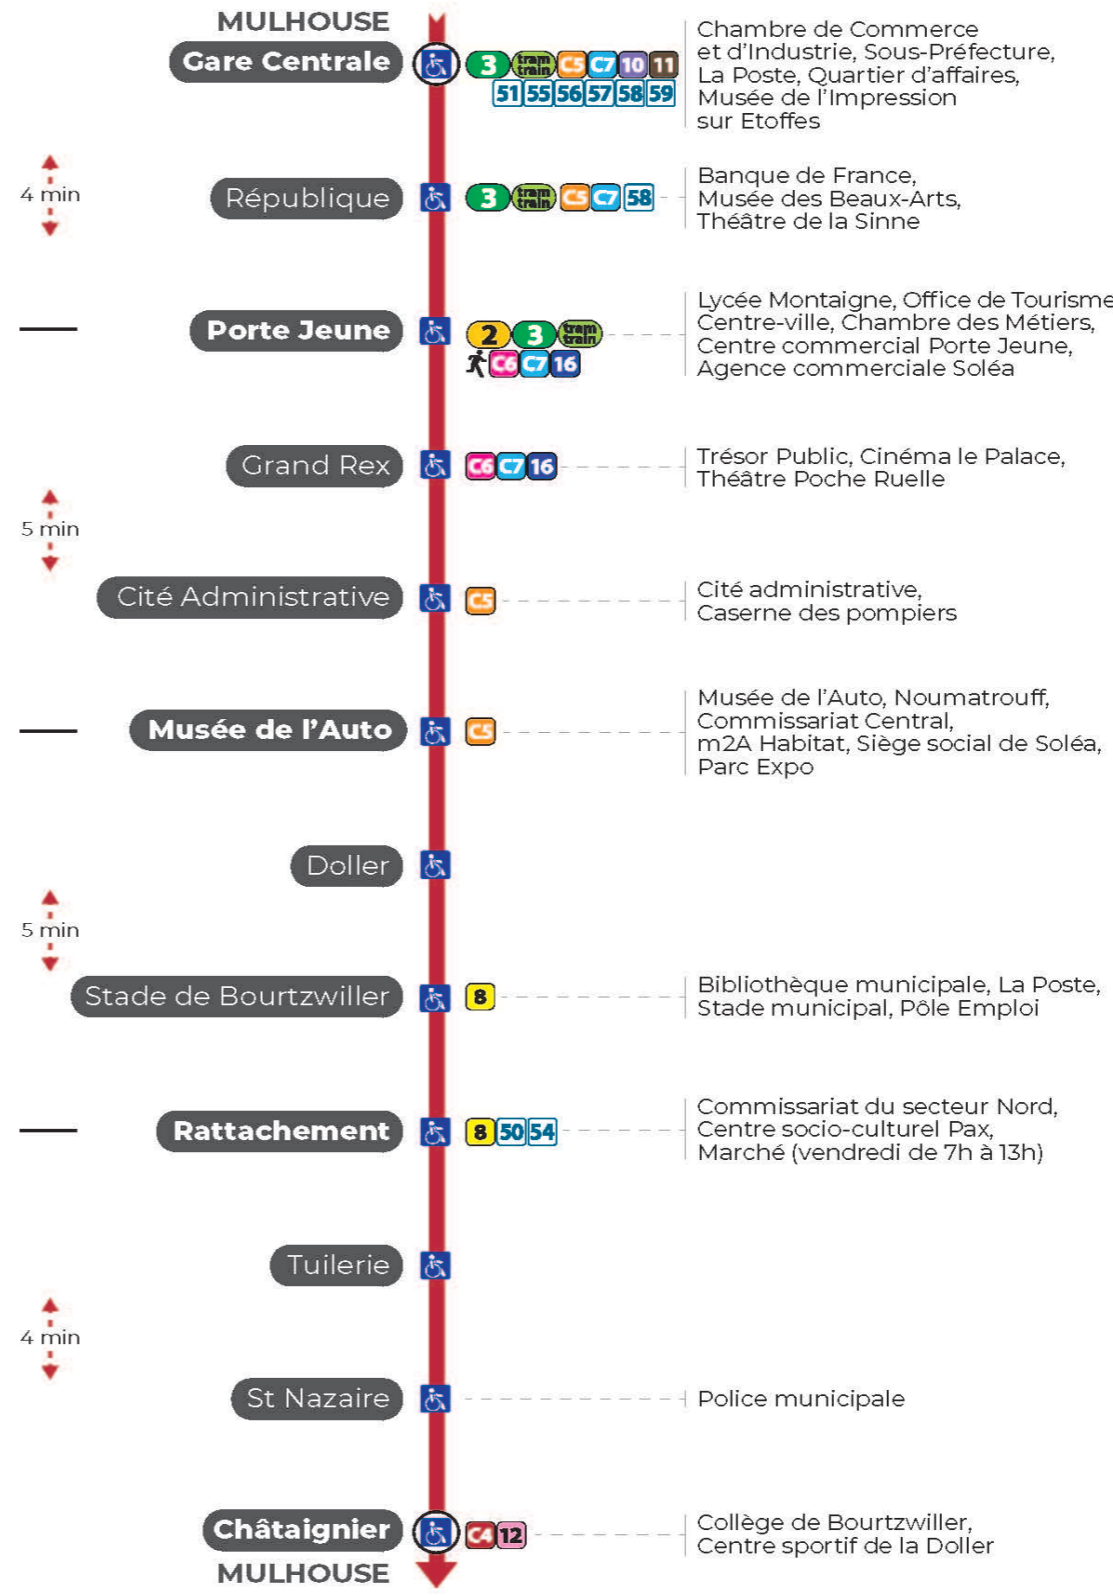

# arrêt STADE DE BOURTZWILLER direction CHATAIGNIER

## Vacances scolaires et samedi

Schulferien und Samstag  
School holidays and Saturday

| 5h | 6h | 7h | 8h | 9h | 10h | 11h | 12h | 13h | 14h | 15h | 16h | 17h | 18h | 19h | 20h | 21h | 22h | 23h | 0h              |
|----|----|----|----|----|-----|-----|-----|-----|-----|-----|-----|-----|-----|-----|-----|-----|-----|-----|-----------------|
| 13 | 01 | 00 | 06 | 06 | 06  | 06  | 06  | 06  | 06  | 06  | 06  | 06  | 06  | 06  | 04  | 08  | 18  | 28  | 03 <sup>a</sup> |
| 34 | 11 | 06 | 13 | 13 | 13  | 13  | 13  | 13  | 13  | 13  | 13  | 13  | 13  | 13  | 19  | 43  | 53  |     | 45 <sup>a</sup> |
| 50 | 27 | 13 | 21 | 21 | 21  | 21  | 21  | 21  | 21  | 21  | 21  | 21  | 21  | 21  | 33  |     |     |     |                 |
|    | 40 | 21 | 28 | 28 | 28  | 28  | 28  | 28  | 28  | 28  | 28  | 28  | 28  | 28  | 51  |     |     |     |                 |
|    | 52 | 28 | 36 | 36 | 36  | 36  | 36  | 36  | 36  | 36  | 36  | 36  | 36  | 36  |     |     |     |     |                 |
|    |    | 36 | 43 | 43 | 43  | 43  | 43  | 43  | 43  | 43  | 43  | 43  | 43  | 44  |     |     |     |     |                 |
|    |    | 43 | 51 | 51 | 51  | 51  | 51  | 51  | 51  | 51  | 51  | 51  | 51  | 54  |     |     |     |     |                 |
|    |    | 51 | 58 | 58 | 58  | 58  | 58  | 58  | 58  | 58  | 58  | 58  | 58  |     |     |     |     |     |                 |
|    |    | 58 |    |    |     |     |     |     |     |     |     |     |     |     |     |     |     |     |                 |

a : Circule uniquement le samedi

Arrêt accessible  
 Correspondance bus à proximité

**Le plus proche**  
**Point de vente Soléa**  
TABAC LA TABATIERE  
48, rue de Kingersheim  
Mulhouse

**Votre bus en direct**  
Flashez ce QR-Code pour connaître le prochain passage en temps réel