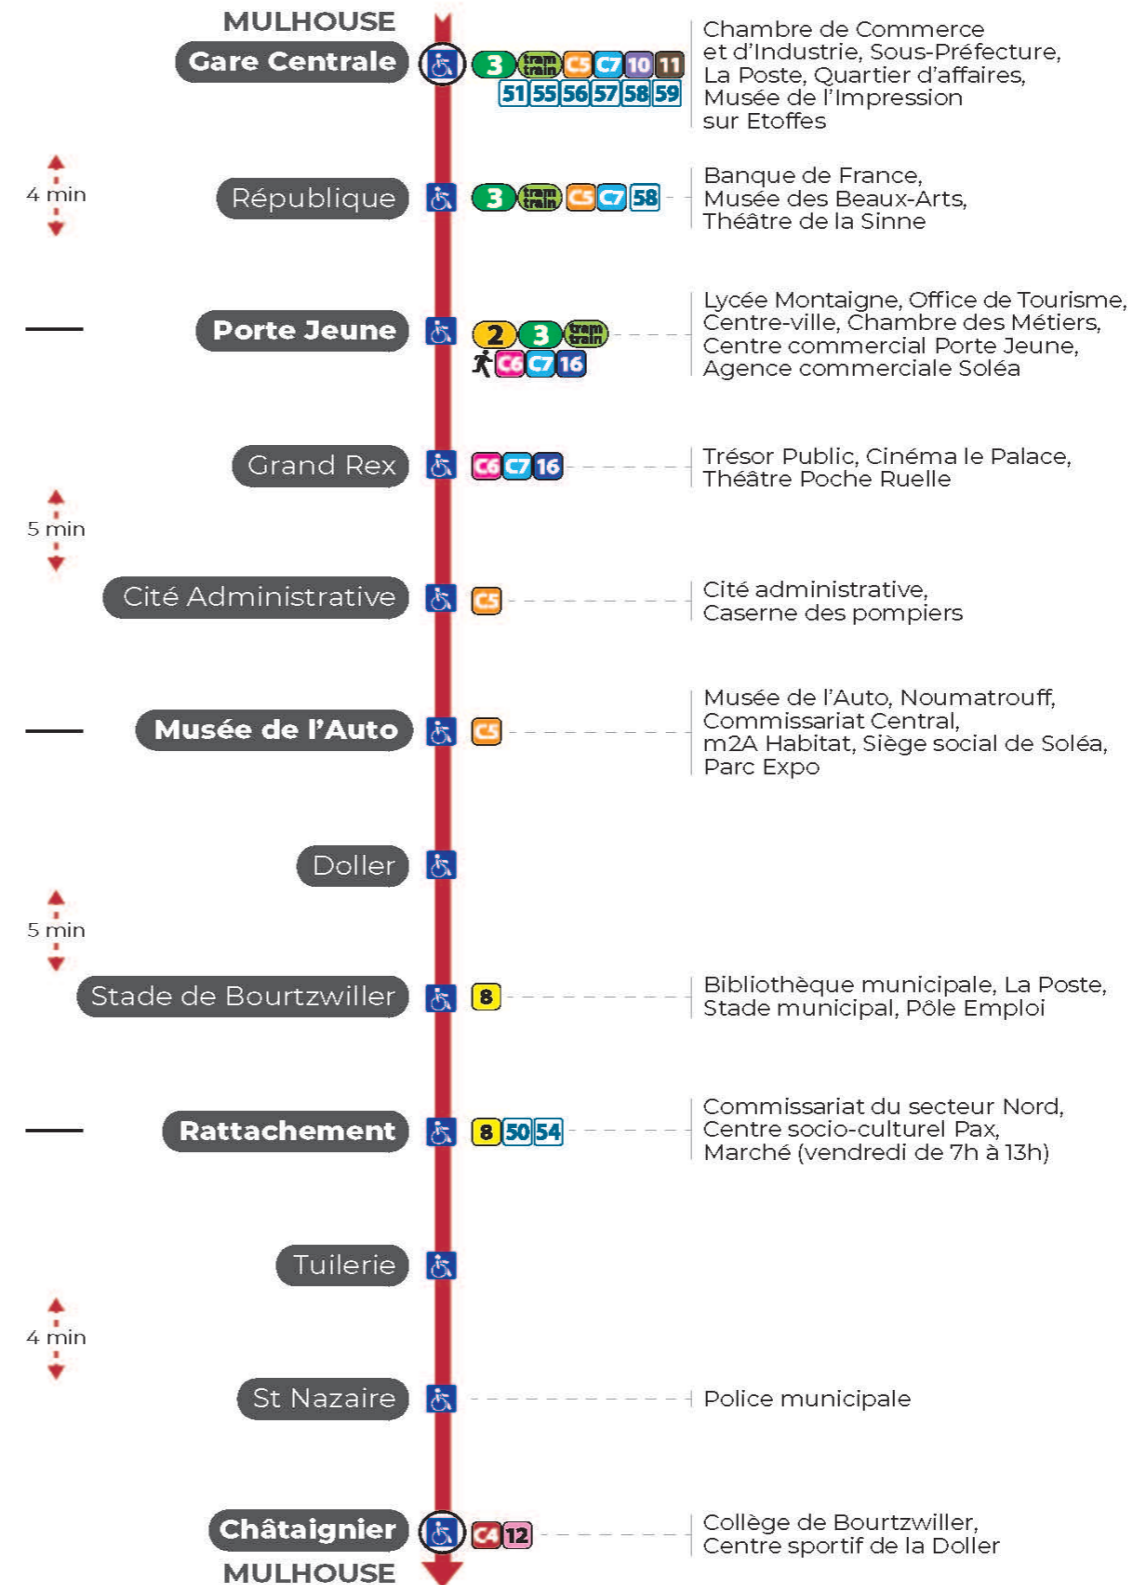

# 1 arrêt DOLLER direction CHATAIGNIER

## Vacances scolaires et samedi

Schulferien und Samstag  
School holidays and Saturday

5h	6h	7h	8h	9h	10h	11h	12h	13h	14h	15h	16h	17h	18h	19h	20h	21h	22h	23h	0h
11	09	04	04	04	04	04	04	04	04	04	04	04	04	04	02	07	17	27	02 <sup>a</sup>
32	10	11	11	11	11	11	11	11	11	11	11	11	11	11	18	42	52		43 <sup>a</sup>
33	25	19	19	19	19	19	19	19	19	19	19	19	19	19	32				
48	38	26	26	26	26	26	26	26	26	26	26	26	26	26	50				
59	50	34	34	34	34	34	34	34	34	34	34	34	34	34					
	58	41	41	41	41	41	41	41	41	41	41	41	41	42					
		49	49	49	49	49	49	49	49	49	49	49	49	52					
		56	56	56	56	56	56	56	56	56	56	56	56						

a : Circule uniquement le samedi

Arrêt accessible  
 Correspondance bus à proximité

**Le plus proche**  
**Point de vente Soléa**  
TABAC LA TABATIERE  
48, rue de Kingersheim  
Mulhouse

**Votre bus en direct**  
Flashez ce QR-Code pour connaître le prochain passage en temps réel