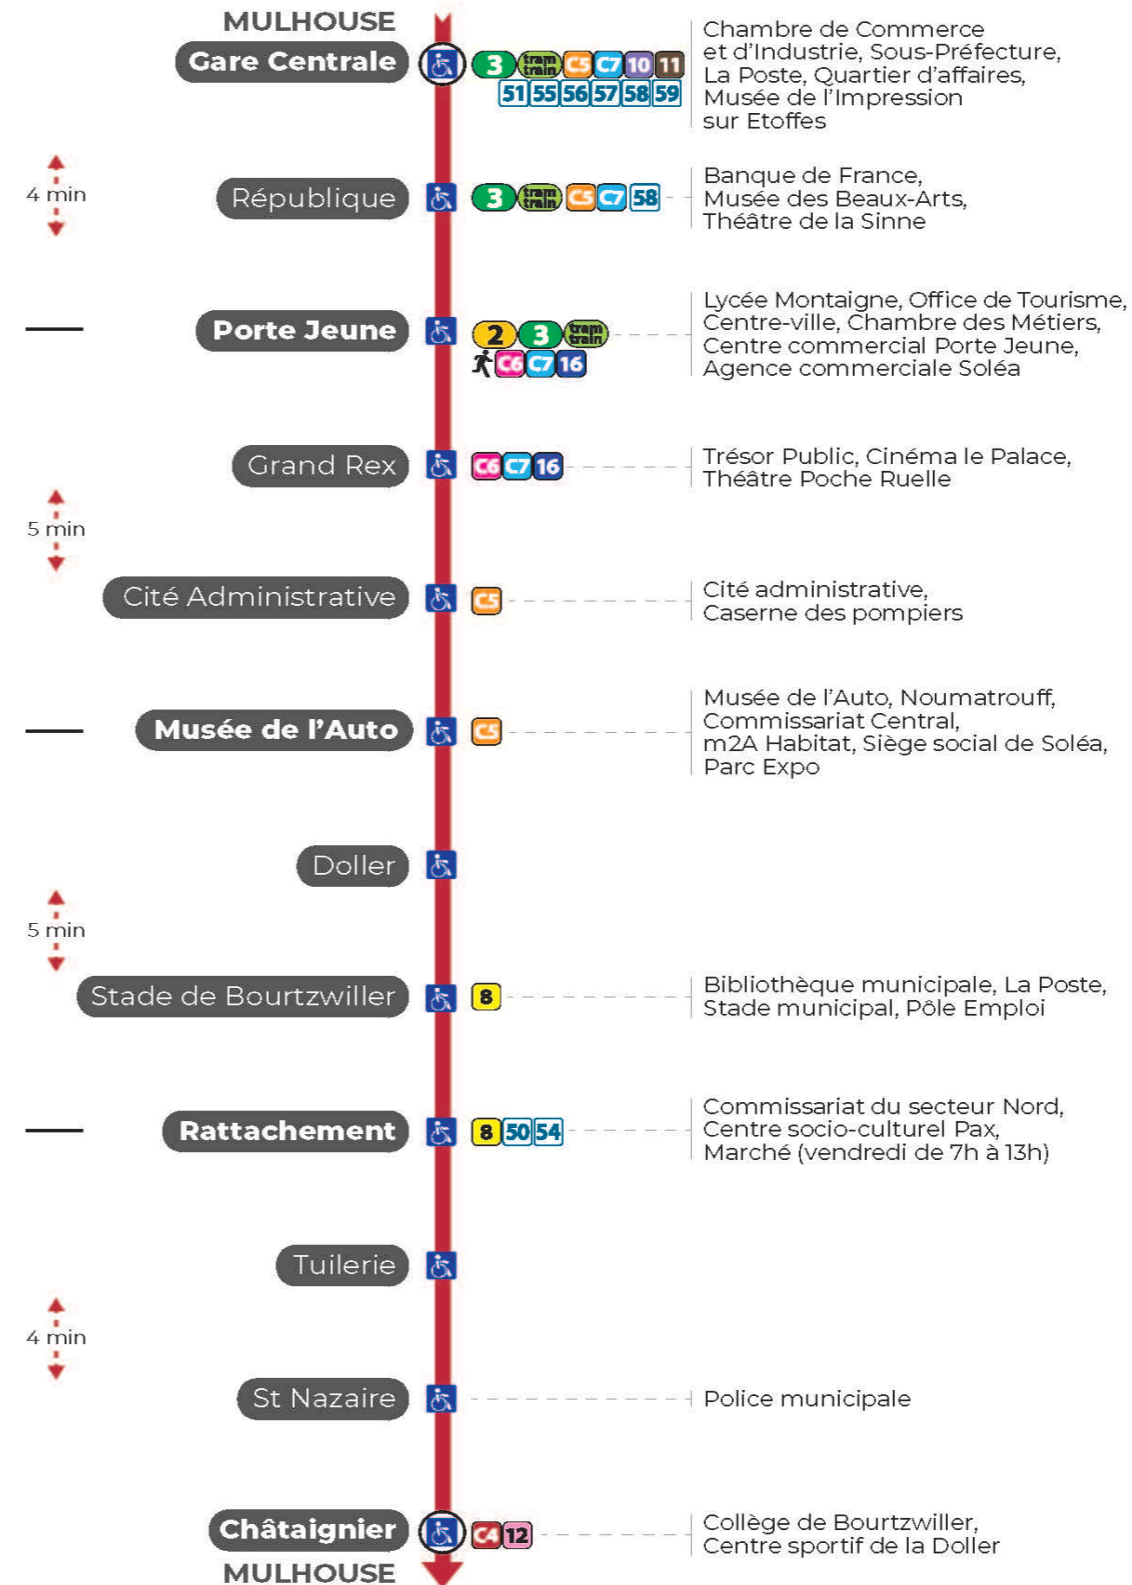

1 arrêt CITE ADMINISTRATIVE direction CHATAIGNIER

Valables du 2 septembre 2024 au 27 juin 2025 inclus

Gültig vom 2. September 2024 bis zum 27. Juni 2025
Valid from September 2, 2024 to June 27, 2025

Lundi à vendredi en période scolaire

Vacances scolaires et samedi

Schulferien und Samstag
School holidays and Saturday

5h	6h	7h	8h	9h	10h	11h	12h	13h	14h	15h	16h	17h	18h	19h	20h	21h	22h	23h	0h
08	06	00	00	00	00	00	00	00	01	01	01	01	01	01	14	03	13	23	40 ^a
29	21	07	07	07	07	07	07	07	08	08	08	08	08	08	28	38	48	58 ^a	
44	34	15	15	15	15	15	15	15	16	16	16	16	16	16	46				
55	46	22	22	22	22	22	22	22	23	23	23	23	23	23					
	54	30	30	30	30	30	30	30	31	31	31	31	31	31					
		37	37	37	37	37	37	37	38	38	38	38	38	39					
		45	45	45	45	45	45	45	46	46	46	46	46	49					
		52	52	52	52	52	52	52	53	53	53	53	53	59					

a : Circule uniquement le samedi

Dimanche et jours fériés

Sonntag und Feiertage
Sunday and bank holidays

7h	8h	9h	10h	11h	12h	13h	14h	15h	16h	17h	18h	19h	20h	21h	22h	23h
19	19	19	19	19	19	19	19	19	19	19	19	19	19	03	13	23
39	39	39	39	39	39	39	39	39	39	39	39	39	39	38	48	
59	59	59	59	59	59	59	59	59	59	59	59	59				

Arrêt accessible
 Correspondance bus à proximité

Le plus proche
Point de vente Soléa
TABAC FRANKLIN
29, rue Franklin
Mulhouse

Votre bus en direct
Flashez ce QR-Code pour connaître le prochain passage en temps réel