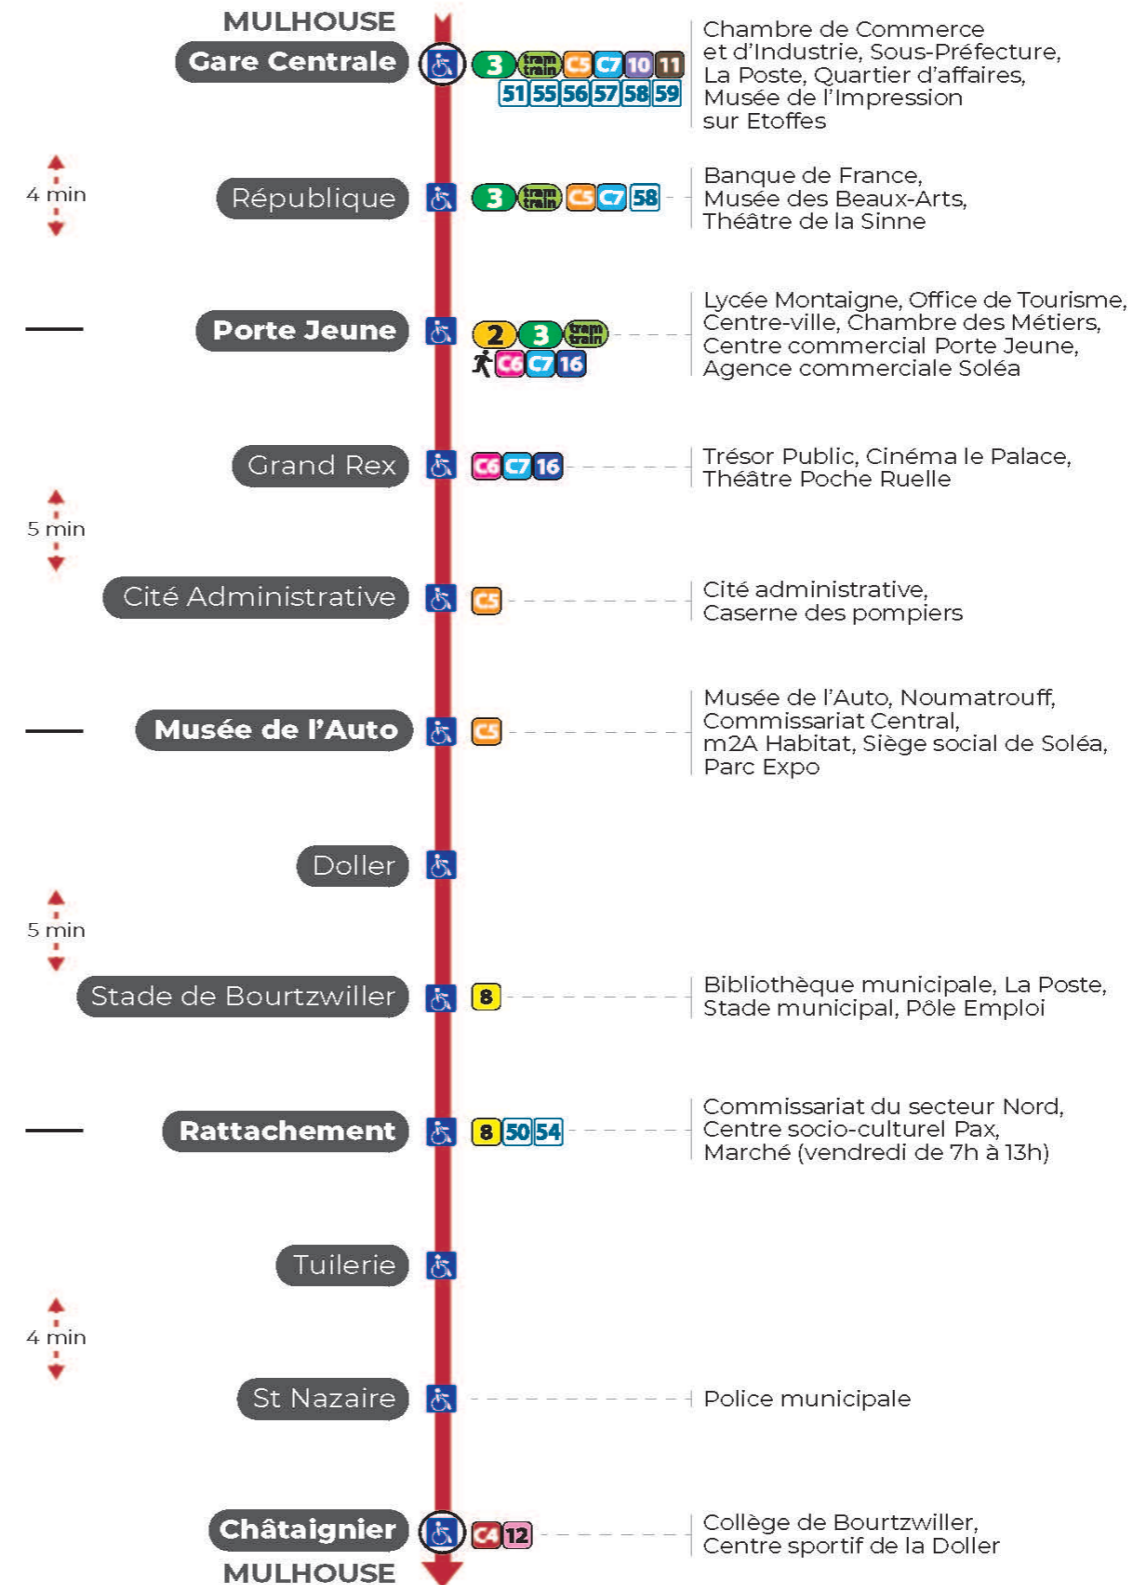

# 1 arrêt PORTE JEUNE direction CHATAIGNIER

## Vacances scolaires et samedi

Schulferien und Samstag  
School holidays and Saturday

5h	6h	7h	8h	9h	10h	11h	12h	13h	14h	15h	16h	17h	18h	19h	20h	21h	22h	23h	0h
04	03	04	04	04	04	04	04	04	04	04	04	04	04	04	11	00	10	20	36 <sup>a</sup>
26	18	12	12	12	12	12	12	12	12	12	12	12	12	12	25	35	45	55 <sup>a</sup>	
41	31	19	19	19	19	19	19	19	19	19	19	19	19	19	43				
52	43	27	27	27	27	27	27	27	27	27	27	27	27	27					
	51	34	34	34	34	34	34	34	34	34	34	34	34	35					
	57	42	42	42	42	42	42	42	42	42	42	42	42	45					
		49	49	49	49	49	49	49	49	49	49	49	49	55					
		57	57	57	57	57	57	57	57	57	57	57	57						

a : Circule uniquement le samedi

Arrêt accessible  
Correspondance bus à proximité

**Le plus proche**  
Point de vente Soléa  
Agence Soléa Porte Jeune

**Votre bus en direct**  
Flashez ce QR-Code pour connaître le prochain passage en temps réel