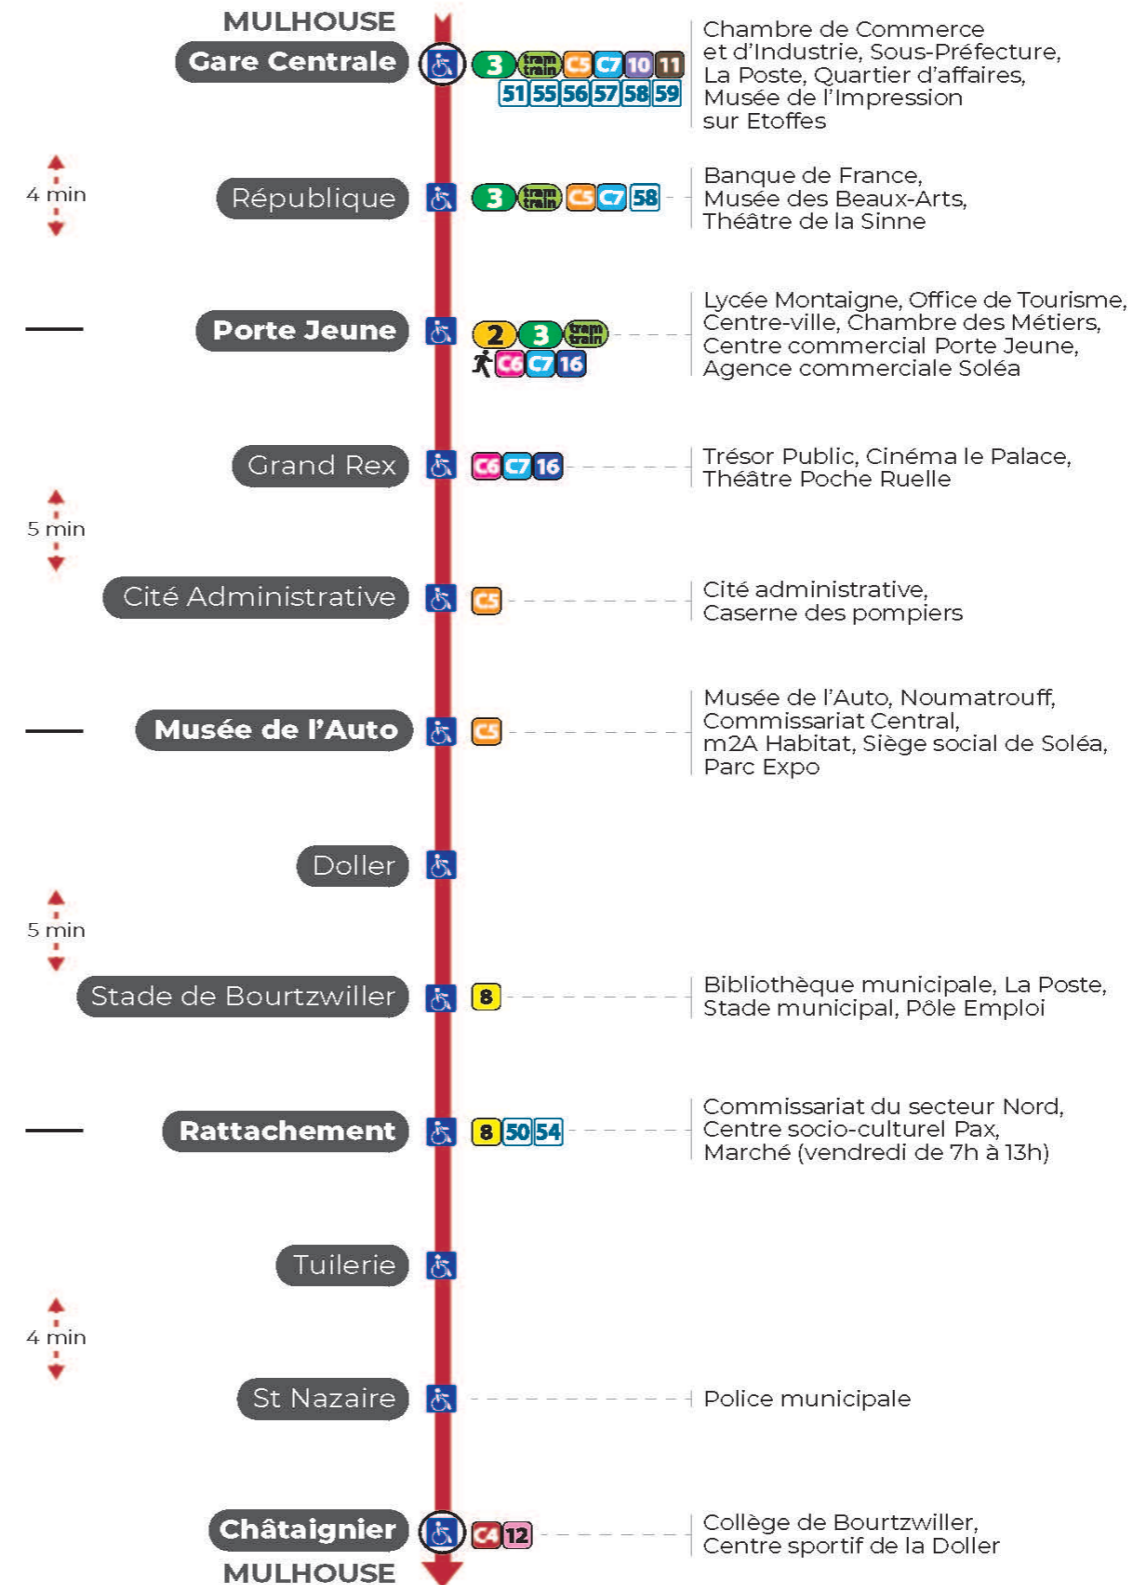

1 arrêt **PORTE JEUNE** direction **CHATAIGNIER**

Valables du 2 septembre 2024 au 27 juin 2025 inclus

Gültig vom 2. September 2024 bis zum 27. Juni 2025
Valid from September 2, 2024 to June 27, 2025

Lundi à vendredi en période scolaire

Vacances scolaires et samedi

Schulferien und Samstag
School holidays and Saturday

5h	6h	7h	8h	9h	10h	11h	12h	13h	14h	15h	16h	17h	18h	19h	20h	21h	22h	23h	0h
04	03	04	04	04	04	04	04	04	04	04	04	04	04	04	11	00	10	20	36 ^a
26	18	12	12	12	12	12	12	12	12	12	12	12	12	12	25	35	45	55 ^a	
41	31	19	19	19	19	19	19	19	19	19	19	19	19	19	43				
52	43	27	27	27	27	27	27	27	27	27	27	27	27	27					
	51	34	34	34	34	34	34	34	34	34	34	34	34	35					
	57	42	42	42	42	42	42	42	42	42	42	42	42	45					
		49	49	49	49	49	49	49	49	49	49	49	49	55					
		57	57	57	57	57	57	57	57	57	57	57	57						

a : Circule uniquement le samedi

Dimanche et jours fériés

Sonntag und Feiertage
Sunday and bank holidays

7h	8h	9h	10h	11h	12h	13h	14h	15h	16h	17h	18h	19h	20h	21h	22h	23h
16	15	15	15	15	15	15	15	16	16	16	16	16	16	00	10	20
35	35	35	35	35	35	35	35	36	36	36	36	36	36	35	45	
55	55	55	55	55	55	55	55	56	56	56	56	56				

Arrêt accessible
 Correspondance bus à proximité

Le plus proche
Point de vente Soléa
Agence Soléa Porte Jeune

Votre bus en direct
Flashez ce QR-Code pour connaître le prochain passage en temps réel