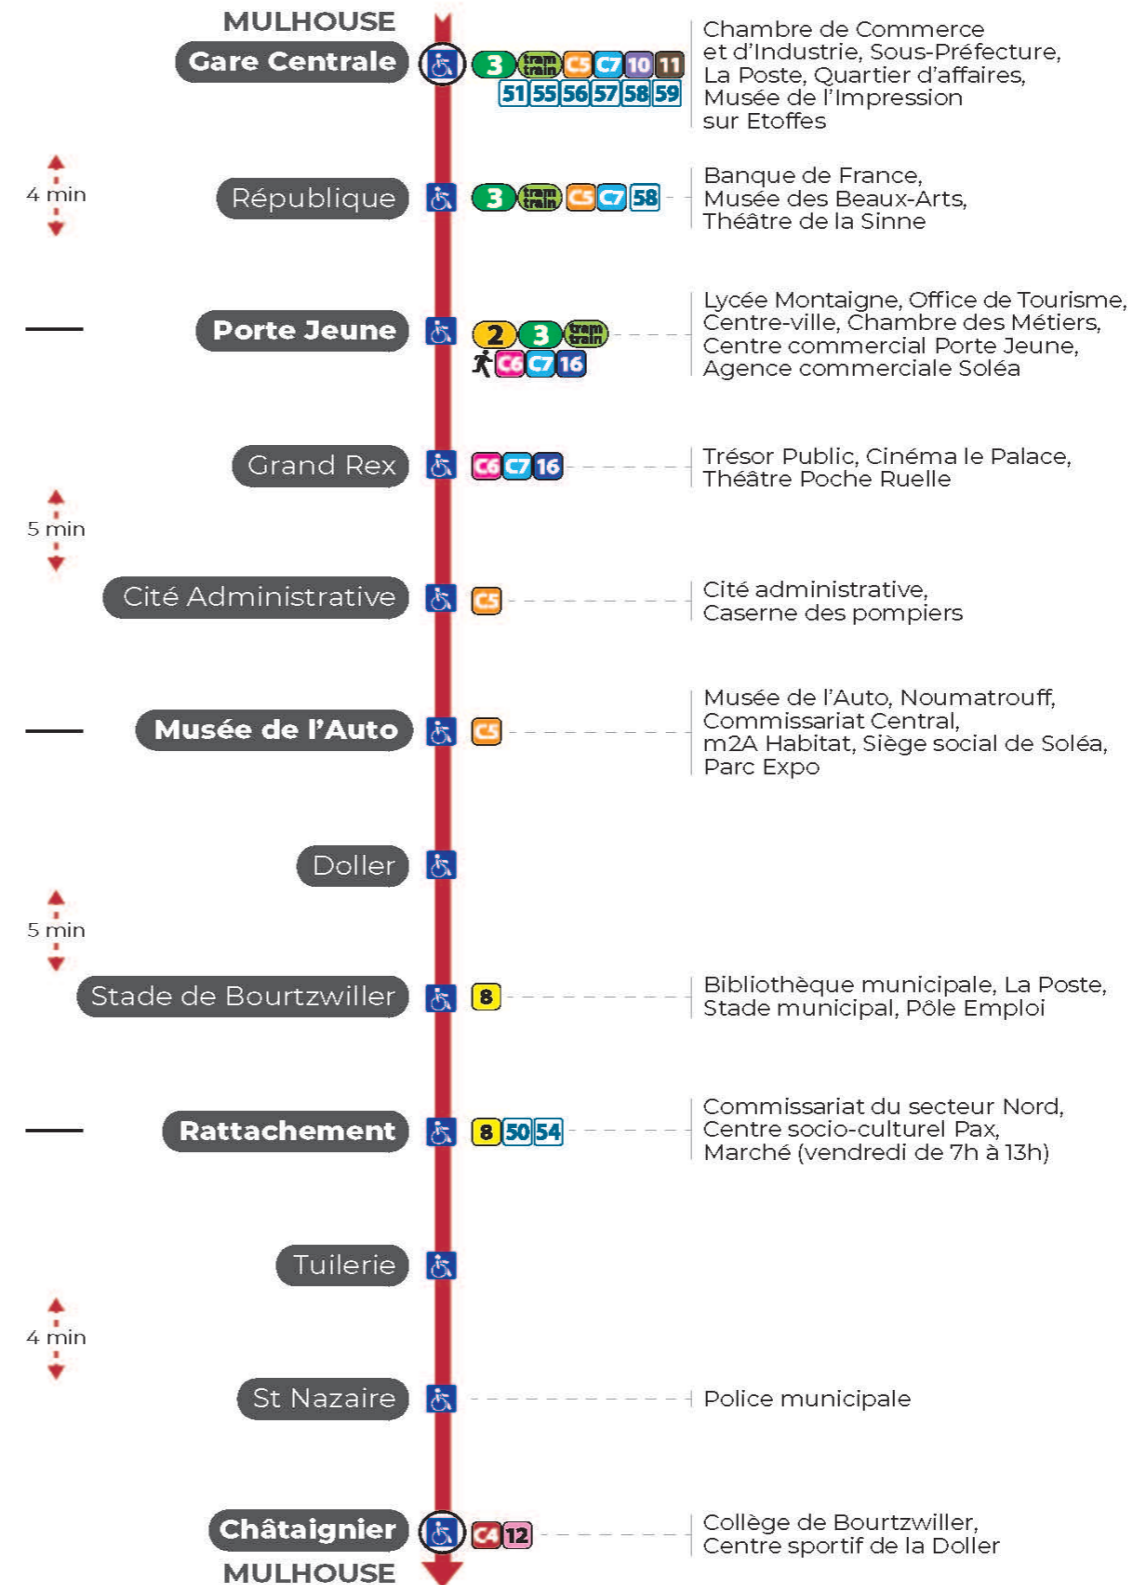

Valables du 2 septembre 2024 au 27 juin 2025 inclus

Gültig vom 2. September 2024 bis zum 27. Juni 2025
Valid from September 2, 2024 to June 27, 2025

Lundi à vendredi en période scolaire

Montag bis Freitag während der Schulzeit
Monday to Friday in school period

Vacances scolaires et samedi

Schulferien und Samstag
School holidays and Saturday

5h	6h	7h	8h	9h	10h	11h	12h	13h	14h	15h	16h	17h	18h	19h	20h	21h	22h	23h	0h
02	15	01	01	01	01	01	01	01	01	01	01	01	01	01	05	29	04	14	32 ^a
20	28	09	09	09	09	09	09	09	09	09	09	09	09	09	19		39	49 ^a	
38	40	16	16	16	16	16	16	16	16	16	16	16	16	16	37				
49	48	24	24	24	24	24	24	24	24	24	24	24	24	24	54				
57	54	31	31	31	31	31	31	31	31	31	31	31	31	32					
		39	39	39	39	39	39	39	39	39	39	39	39	42					
		46	46	46	46	46	46	46	46	46	46	46	46	52					
		54	54	54	54	54	54	54	54	54	54	54	54						

a : Circule uniquement le samedi

Dimanche et jours fériés

Sonntag und Feiertage
Sunday and bank holidays

7h	8h	9h	10h	11h	12h	13h	14h	15h	16h	17h	18h	19h	20h	21h	22h	23h
13	13	13	13	13	13	13	13	13	13	13	13	13	13	30	05	15
33	33	33	33	33	33	33	33	33	33	33	33	33	33		40	
53	53	53	53	53	53	53	53	53	53	53	53	53	55			

Arrêt accessible
 Correspondance bus à proximité

Le plus proche
Point de vente Soléa
Agence Soléa Porte Jeune

Votre bus en direct
Flashez ce QR-Code pour connaître le prochain passage en temps réel