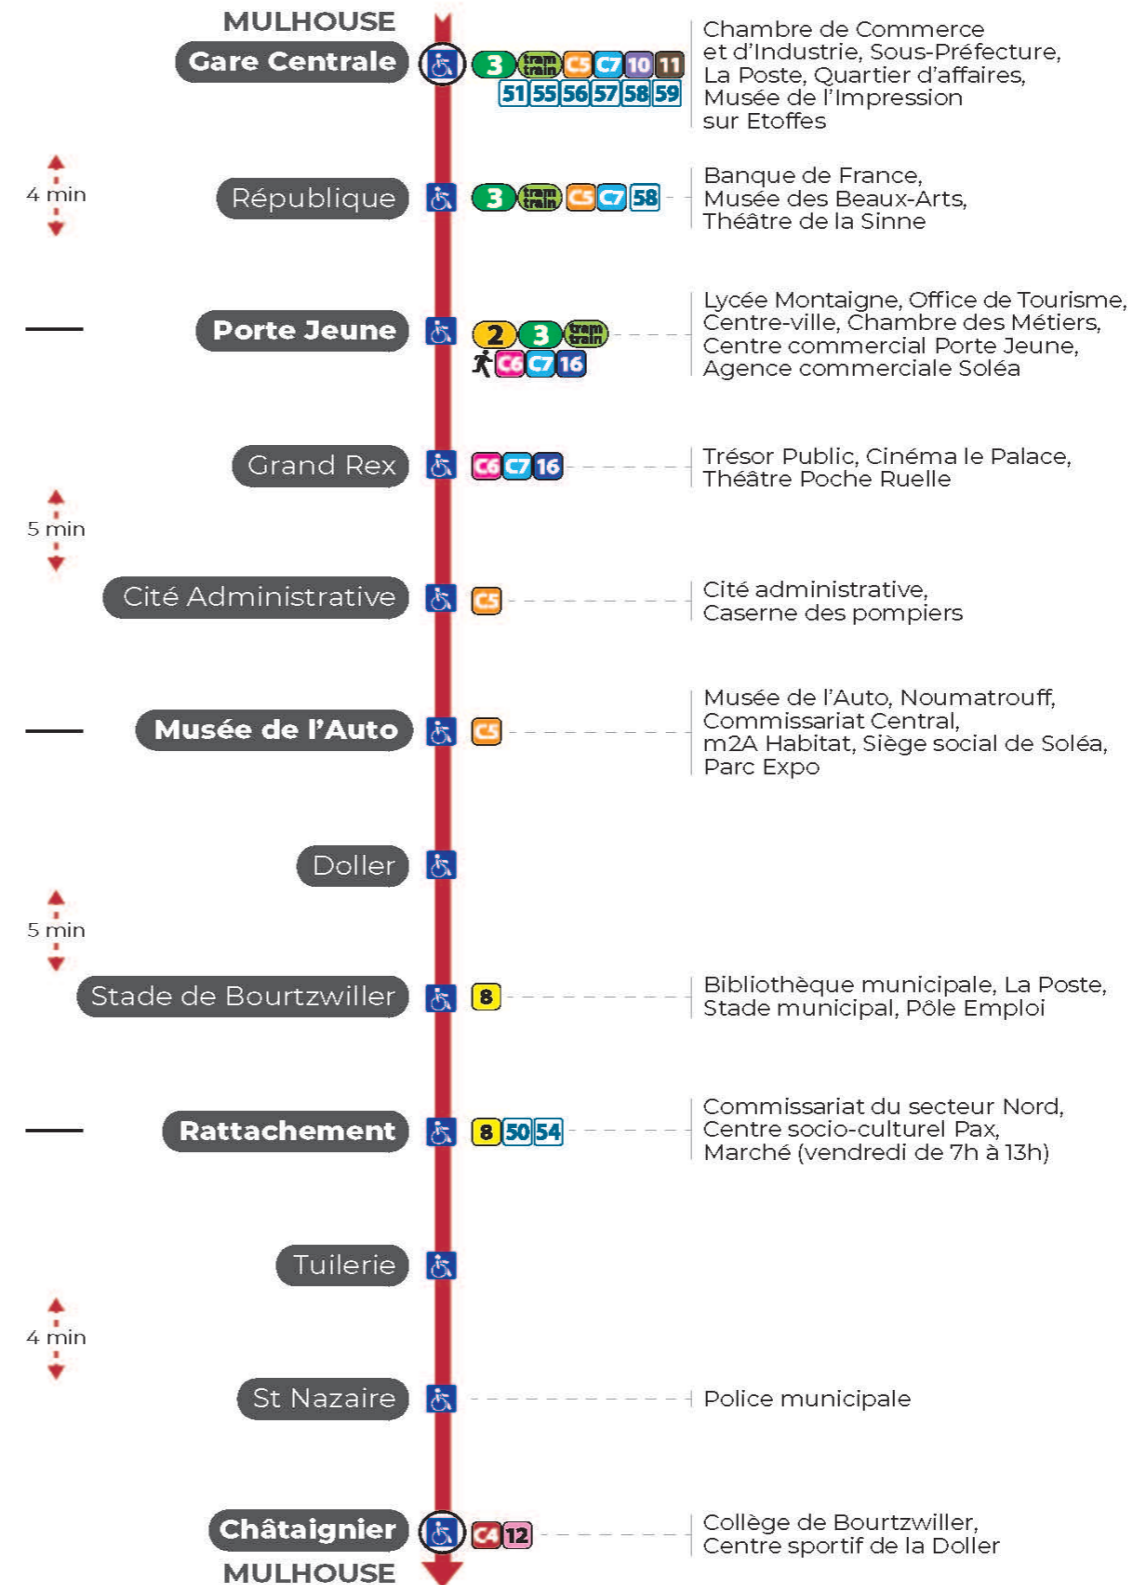

**Valables du 2 septembre 2024 au 27 juin 2025 inclus**

Gültig vom 2. September 2024 bis zum 27. Juni 2025  
Valid from September 2, 2024 to June 27, 2025

**Lundi à vendredi en période scolaire**

Montag bis Freitag während der Schulzeit  
Monday to Friday in school period

**Vacances scolaires et samedi**

Schulferien und Samstag  
School holidays and Saturday

5h	6h	7h	8h	9h	10h	11h	12h	13h	14h	15h	16h	17h	18h	19h	20h	21h	22h	23h	0h
02	15	01	01	01	01	01	01	01	01	01	01	01	01	01	05	29	04	14	32 <sup>a</sup>
20	28	09	09	09	09	09	09	09	09	09	09	09	09	09	19		39	49 <sup>a</sup>	
38	40	16	16	16	16	16	16	16	16	16	16	16	16	16	37				
49	48	24	24	24	24	24	24	24	24	24	24	24	24	24	54				
57	54	31	31	31	31	31	31	31	31	31	31	31	31	32					
		39	39	39	39	39	39	39	39	39	39	39	39	42					
		46	46	46	46	46	46	46	46	46	46	46	46	52					
		54	54	54	54	54	54	54	54	54	54	54	54						

a : Circule uniquement le samedi

**Dimanche et jours fériés**

Sonntag und Feiertage  
Sunday and bank holidays

7h	8h	9h	10h	11h	12h	13h	14h	15h	16h	17h	18h	19h	20h	21h	22h	23h
13	13	13	13	13	13	13	13	13	13	13	13	13	13	30	05	15
33	33	33	33	33	33	33	33	33	33	33	33	33	33		40	
53	53	53	53	53	53	53	53	53	53	53	53	53	55			

Arrêt accessible  
 Correspondance bus à proximité

**Le plus proche**  
Point de vente Soléa  
Agence Soléa Porte Jeune

**Votre bus en direct**  
Flashez ce QR-Code pour connaître le prochain passage en temps réel