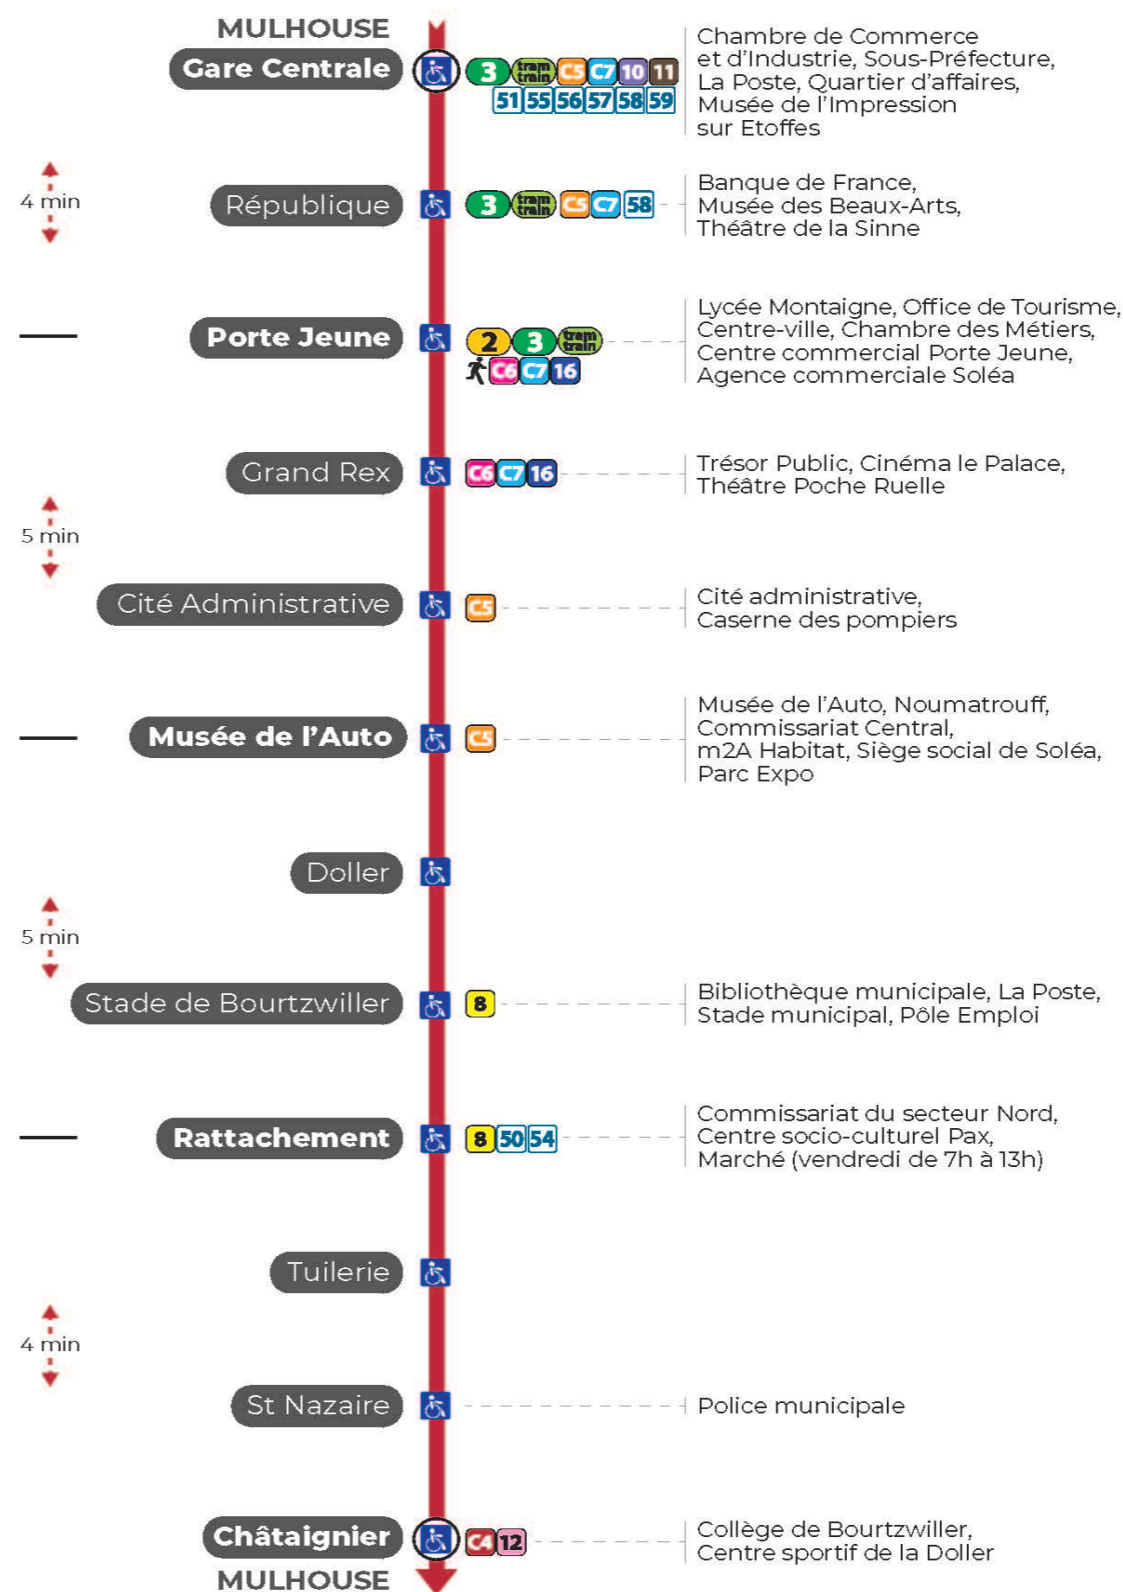

1 arrêt GARE CENTRALE direction CHATAIGNIER

Valables du 2 septembre 2024 au 27 juin 2025 inclus

Gültig vom 2. September 2024 bis zum 27. Juni 2025
Valid from September 2, 2024 to June 27, 2025

Lundi à vendredi en période scolaire

Vacances scolaires et samedi

Schulferien und Samstag
School holidays and Saturday

5h	6h	7h	8h	9h	10h	11h	12h	13h	14h	15h	16h	17h	18h	19h	20h	21h	22h	23h	0h
00	13	07	07	07	07	07	07	07	07	07	07	07	07	07	04	28	03	13	30 ^a
19	26	14	14	14	14	14	14	14	14	14	14	14	14	14	18		38	48 ^a	
36	38	22	22	22	22	22	22	22	22	22	22	22	22	22	36				
47	46	29	29	29	29	29	29	29	29	29	29	29	29	30	53				
56	52	37	37	37	37	37	37	37	37	37	37	37	37	40					
	59	44	44	44	44	44	44	44	44	44	44	44	44	50					
		52	52	52	52	52	52	52	52	52	52	52	52						
		59	59	59	59	59	59	59	59	59	59	59	59						

a : Circule uniquement le samedi

Dimanche et jours fériés

Sonntag und Feiertage
Sunday and bank holidays

7h	8h	9h	10h	11h	12h	13h	14h	15h	16h	17h	18h	19h	20h	21h	22h	23h
12	11	11	11	11	11	11	11	11	11	11	11	11	11	28	03	13
31	31	31	31	31	31	31	31	31	31	31	31	31	31		38	
51	51	51	51	51	51	51	51	51	51	51	51	51	53			

Arrêt accessible
 Correspondance bus à proximité

Le plus proche
Point de vente Soléa
Agence Soléa Porte Jeune

Votre bus en direct
Flashez ce QR-Code pour connaître le prochain passage en temps réel