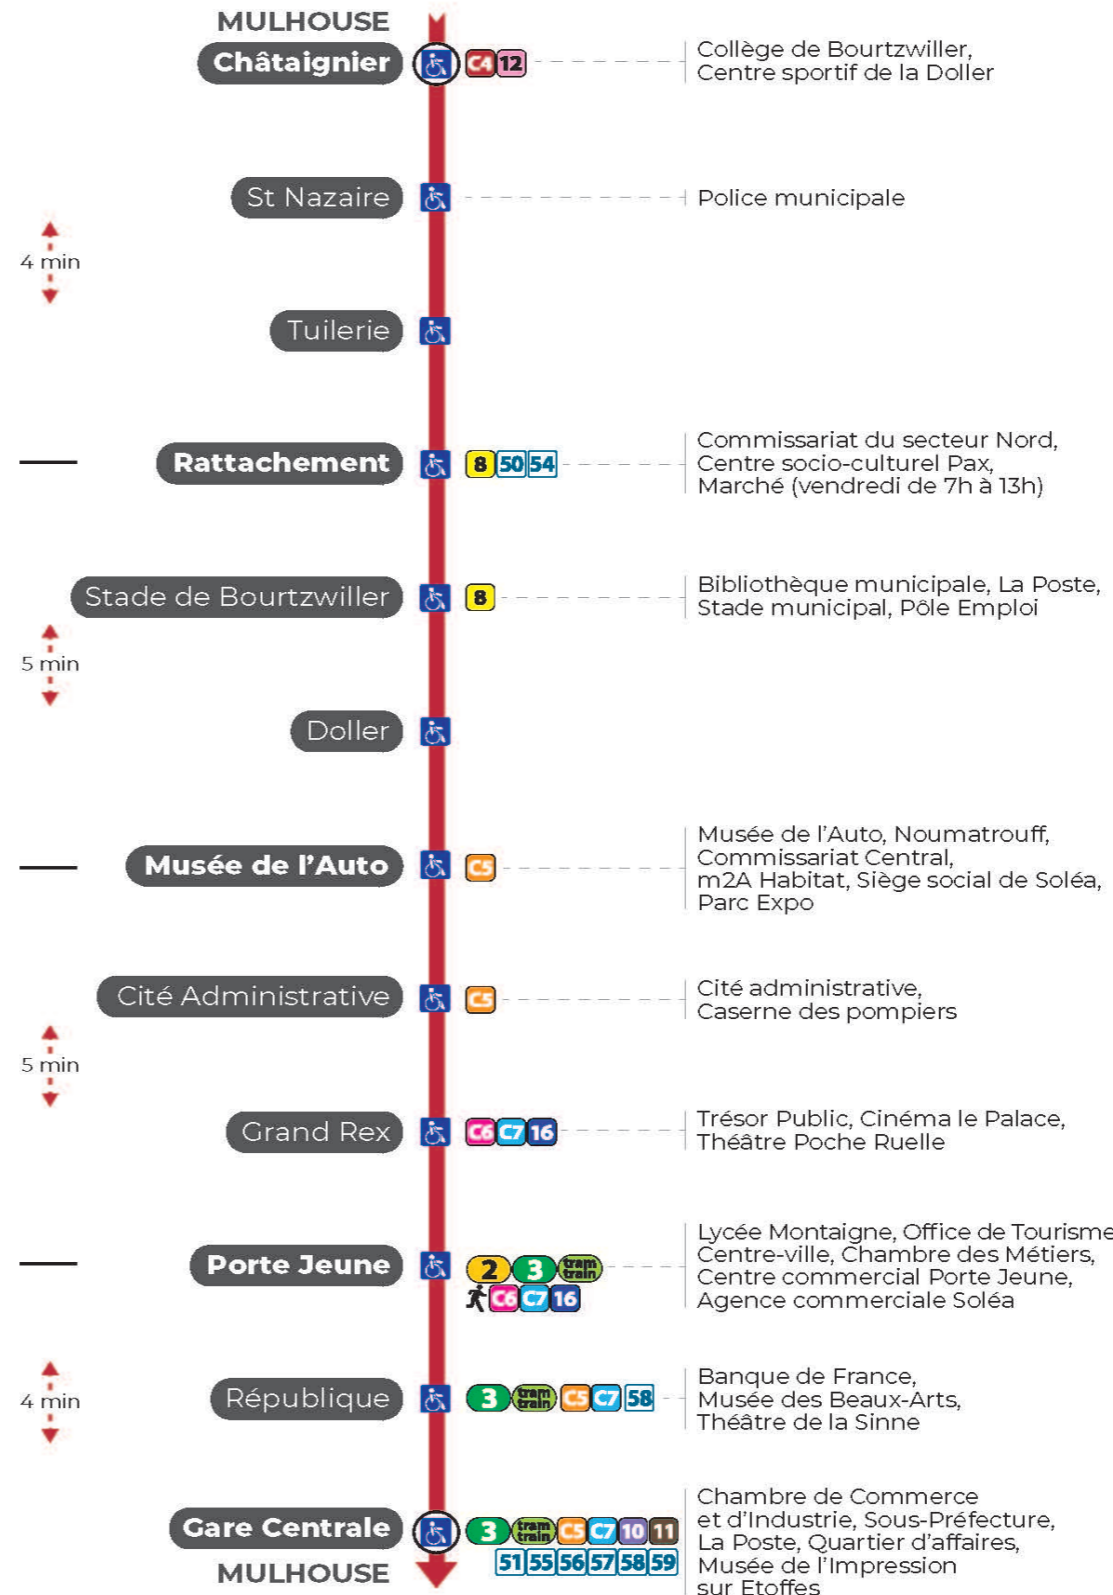

1

arrêt **REPUBLIQUE**
direction **GARE CENTRALE**

Valables du 2 septembre 2024 au 27 juin 2025 inclus

Gültig vom 2. September 2024 bis zum 27. Juni 2025
Valid from September 2, 2024 to June 27, 2025

Lundi à vendredi en période scolaire

Vacances scolaires et samedi

Schulferien und Samstag
School holidays and Saturday

4h	5h	6h	7h	8h	9h	10h	11h	12h	13h	14h	15h	16h	17h	18h	19h	20h	21h	22h	23h
52	06	05	06	06	06	06	06	06	06	06	06	06	06	06	06	13	02	12	22
	28	17	14	14	14	14	14	14	14	14	14	14	14	14	14	27	37	47	57 ^a
	38	31	21	21	21	21	21	21	21	21	21	21	21	21	23	45			
	48	40	29	29	29	29	29	29	29	29	29	29	29	29	33				
		47	36	36	36	36	36	36	36	36	36	36	36	36	43				
		53	44	44	44	44	44	44	44	44	44	44	44	44	54				
		59	51	51	51	51	51	51	51	51	51	51	51	51					
			59	59	59	59	59	59	59	59	59	59	59	59					

a : Circule uniquement le samedi

Dimanche et jours fériés

Sonntag und Feiertage
Sunday and bank holidays

6h	7h	8h	9h	10h	11h	12h	13h	14h	15h	16h	17h	18h	19h	20h	21h	22h	23h
57	20	19	19	19	19	19	19	19	19	19	19	19	19	19	02	12	22
	39	39	39	39	39	39	39	39	39	39	39	39	39	39	37	47	
	59	59	59	59	59	59	59	59	59	59	59	59	59	59			

Arrêt accessible
 Correspondance bus à proximité

Le plus proche
Point de vente Soléa
Agence Soléa Porte Jeune

Votre bus en direct
Flashez ce QR-Code pour connaître le prochain passage en temps réel