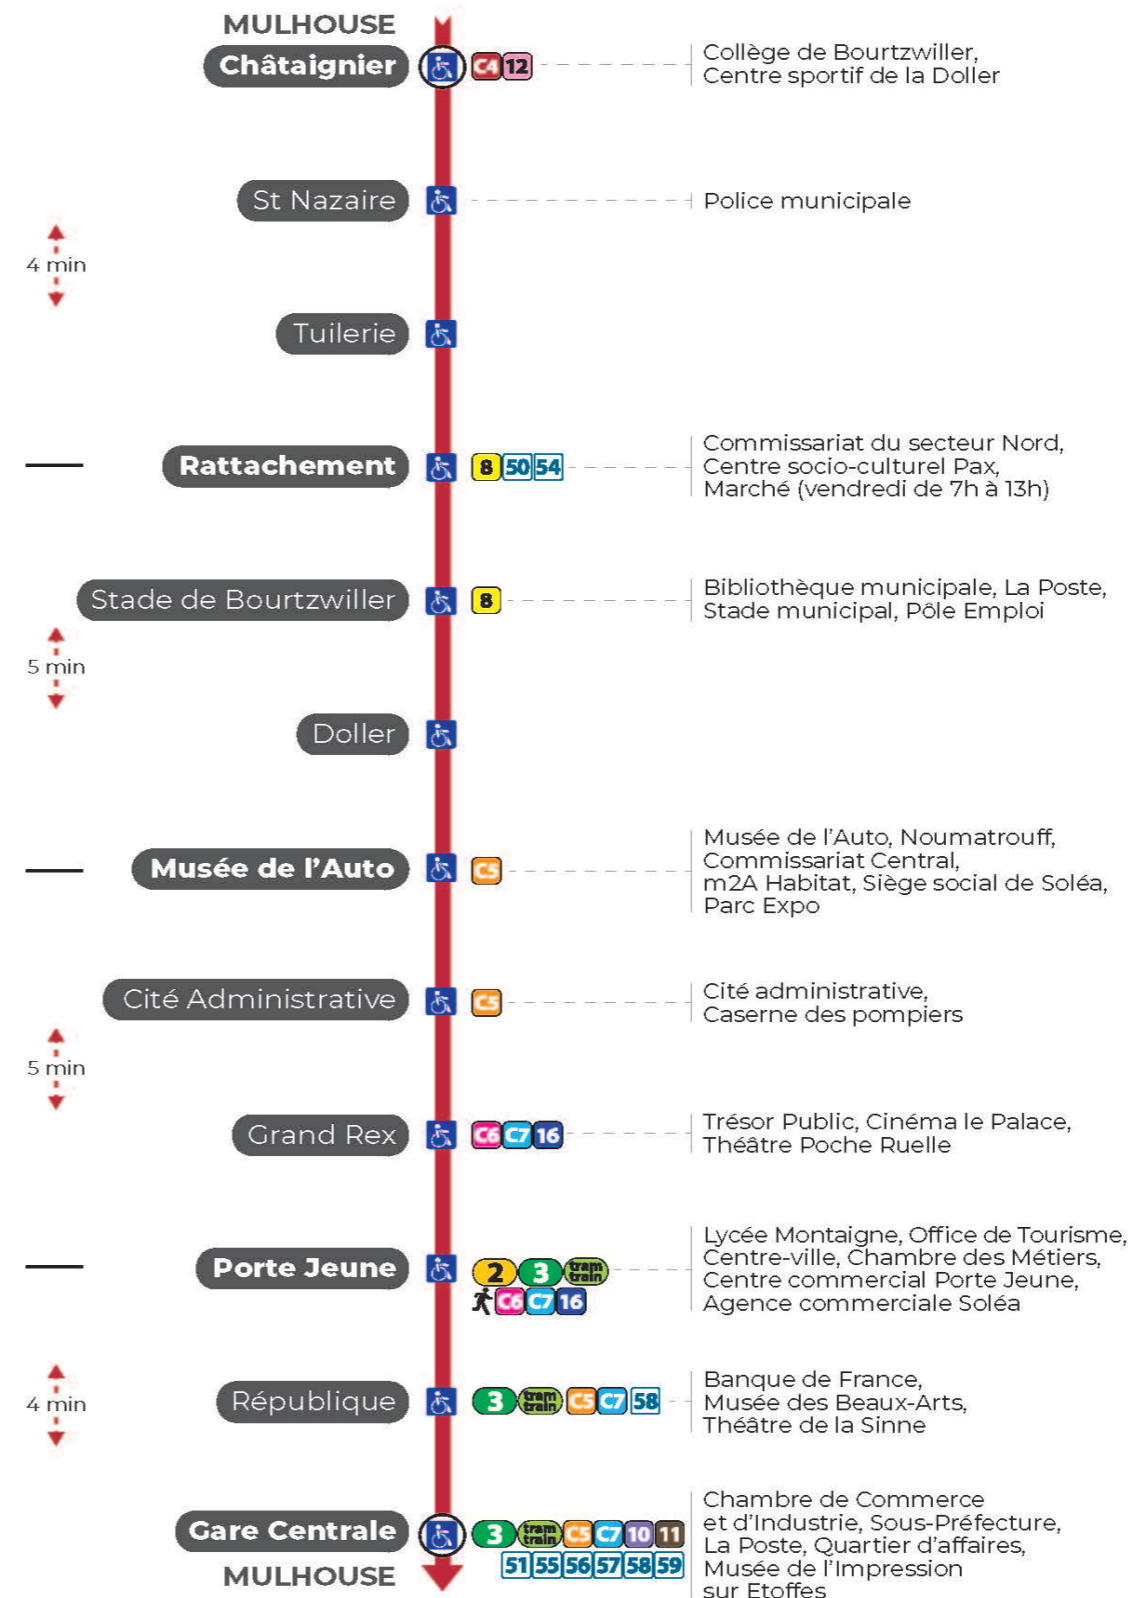

4h	5h	6h	7h	8h	9h	10h	11h	12h	13h	14h	15h	16h	17h	18h	19h	20h	21h	22h	23h
49	09	05	03	03	06	06	06	02	02	02	02	02	02	01	13	02	12	22	
	28	17	10	09	14	14	14	07	08	08	08	08	08	09	27	37	47		
	38	31	14	14	21	21	21	14	14	14	14	14	14	18	45				
	48	40	21	22	29	29	29	20	20	20	20	20	20	25					
		47	27	29	36	36	36	26	26	26	26	26	26	34					
		53	33	36	44	44	44	32	32	32	32	32	32	43					
		57	38	44	51	51	50	38	38	38	38	38	38	54					
			43	51	59	59	56	44	44	44	44	44	45						
			49	59				50	50	50	50	50	53						
			53					56	56	56	56	56							
			58																

**Vacances scolaires et samedi**

Schulferien und Samstag  
School holidays and Saturday

4h	5h	6h	7h	8h	9h	10h	11h	12h	13h	14h	15h	16h	17h	18h	19h	20h	21h	22h	23h
52	06	05	06	06	06	06	06	06	06	06	06	06	06	06	13	02	12	22	
	28	17	14	14	14	14	14	14	14	14	14	14	14	14	27	37	47	57 <sup>a</sup>	
	38	31	21	21	21	21	21	21	21	21	21	21	21	23	45				
	48	40	29	29	29	29	29	29	29	29	29	29	29	33					
		47	36	36	36	36	36	36	36	36	36	36	36	43					
		53	44	44	44	44	44	44	44	44	44	44	44	54					
		59	51	51	51	51	51	51	51	51	51	51	51						
			59	59	59	59	59	59	59	59	59	59	59						

a : Circule uniquement le samedi

**Dimanche et jours fériés**

Sonntag und Feiertage  
Sunday and bank holidays

6h	7h	8h	9h	10h	11h	12h	13h	14h	15h	16h	17h	18h	19h	20h	21h	22h	23h
57	20	19	19	19	19	19	19	19	19	19	19	19	19	19	02	12	22
	39	39	39	39	39	39	39	39	39	39	39	39	39	39	37	47	
	59	59	59	59	59	59	59	59	59	59	59	59	59				

Arrêt accessible  
 Correspondance bus à proximité

**Le plus proche**  
**Point de vente Soléa**  
Agence Soléa Porte Jeune

**Votre bus en direct**  
Flashez ce QR-Code pour connaître le prochain passage en temps réel