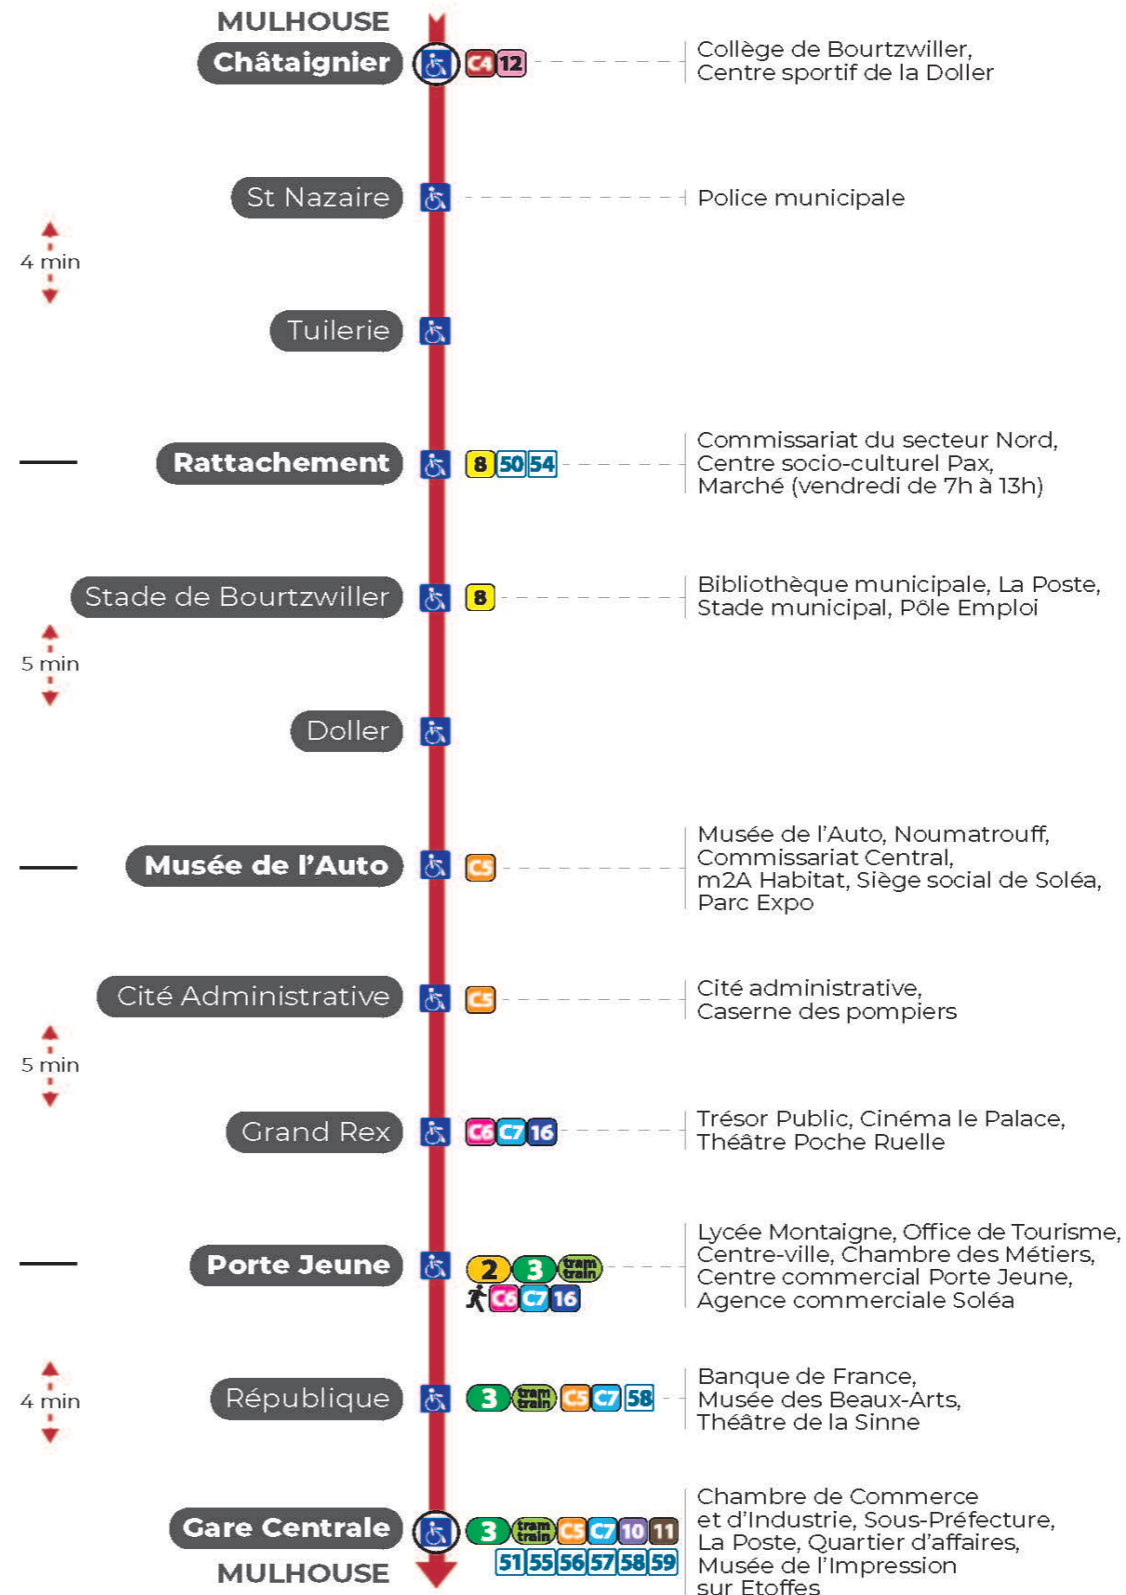

1

arrêt PORTE JEUNE direction GARE CENTRALE

Valables du 2 septembre 2024 au 27 juin 2025 inclus

Gültig vom 2. September 2024 bis zum 27. Juni 2025
Valid from September 2, 2024 to June 27, 2025

Lundi à vendredi en période scolaire

Montag bis Freitag während der Schulzeit
Monday to Friday in school period

4h	5h	6h	7h	8h	9h	10h	11h	12h	13h	14h	15h	16h	17h	18h	19h	20h	21h	22h	23h
47	07	03	01	01	04	04	04	00	00	00	00	00	00	00	07	11	00	10	20
	26	15	08	07	12	12	12	05	06	06	06	06	06	06	16	25	35	45	
	36	29	12	12	19	19	19	12	12	12	12	12	12	12	23	43			
	46	38	19	20	27	27	27	18	18	18	18	18	18	18	32				
		45	25	27	34	34	34	24	24	24	24	24	24	24	41				
		51	31	34	42	42	42	30	30	30	30	30	30	30	52				
		55	36	42	49	49	48	36	36	36	36	36	36	36					
			41	49	57	57	54	42	42	42	42	42	42	42					
			47	57				48	48	48	48	48	48	50					
			51					54	54	54	54	54	54	59					
			56																

Vacances scolaires et samedi

Schulferien und Samstag
School holidays and Saturday

4h	5h	6h	7h	8h	9h	10h	11h	12h	13h	14h	15h	16h	17h	18h	19h	20h	21h	22h	23h
49	04	03	04	04	04	04	04	04	04	04	04	04	04	04	04	11	00	10	20
	26	15	12	12	12	12	12	12	12	12	12	12	12	12	12	25	35	45	55^a
	36	29	19	19	19	19	19	19	19	19	19	19	19	19	21	43			
	46	38	27	27	27	27	27	27	27	27	27	27	27	27	31				
		45	34	34	34	34	34	34	34	34	34	34	34	34	41				
		51	42	42	42	42	42	42	42	42	42	42	42	42	52				
		57	49	49	49	49	49	49	49	49	49	49	49	49					
			57	57	57	57	57	57	57	57	57	57	57	57					

a : Circule uniquement le samedi

Dimanche et jours fériés

Sonntag und Feiertage
Sunday and bank holidays

6h	7h	8h	9h	10h	11h	12h	13h	14h	15h	16h	17h	18h	19h	20h	21h	22h	23h
55	18	17	17	17	17	17	17	17	17	17	17	17	17	17	00	10	20
	37	37	37	37	37	37	37	37	37	37	37	37	37	37	35	45	
	57	57	57	57	57	57	57	57	57	57	57	57	57	57			

Arrêt accessible
 Correspondance bus à proximité

Le plus proche
Point de vente Soléa
Agence Soléa Porte Jeune

Votre bus en direct
Flashez ce QR-Code pour connaître le prochain passage en temps réel