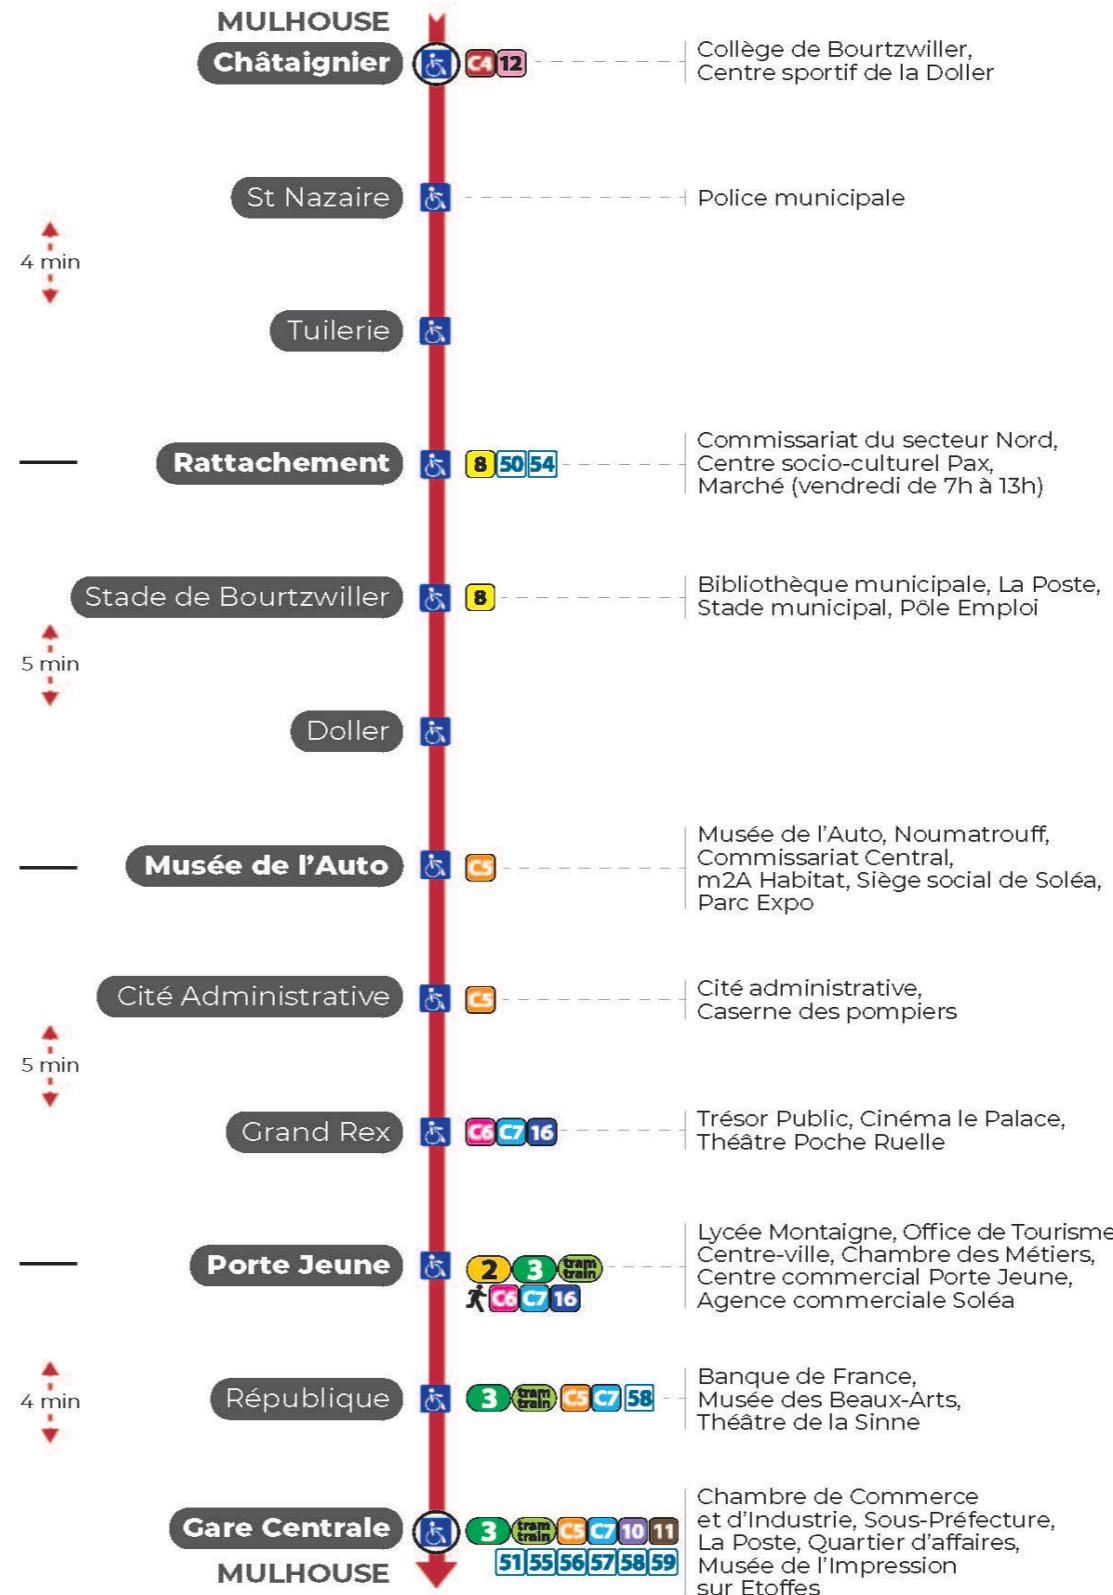

1

arrêt GRAND REX direction GARE CENTRALE

Valables du 2 septembre 2024 au 27 juin 2025 inclus

Gültig vom 2. September 2024 bis zum 27. Juni 2025
Valid from September 2, 2024 to June 27, 2025

Lundi à vendredi en période scolaire

s : Terminus PORTE JEUNE

Vacances scolaires et samedi

Schulferien und Samstag
School holidays and Saturday

4h	5h	6h	7h	8h	9h	10h	11h	12h	13h	14h	15h	16h	17h	18h	19h	20h	21h	22h	23h
30 ^s	01	06 ^s	02	02	02	02	02	02	02	02	02	02	02	02	02	06	30	05	15
43 ^s	21	13	10	10	10	10	10	10	10	10	10	10	10	10	10	20		40	50 ^a
47	34	23 ^s	17	17	17	17	17	17	17	17	17	17	17	17	19	38			
56 ^s	44	27	25	25	25	25	25	25	25	25	25	25	25	25	29	55			
59 ^s	47 ^s	36	32	32	32	32	32	32	32	32	32	32	32	32	39				
	58	43	40	40	40	40	40	40	40	40	40	40	40	40	50				
		49	47	47	47	47	47	47	47	47	47	47	47	47					
		55	55	55	55	55	55	55	55	55	55	55	55	55					

a : Circule uniquement le samedi

s : Terminus PORTE JEUNE

Dimanche et jours fériés

Sonntag und Feiertage
Sunday and bank holidays

6h	7h	8h	9h	10h	11h	12h	13h	14h	15h	16h	17h	18h	19h	20h	21h	22h	23h
37 ^s	16	14	14	14	14	14	14	14	14	14	14	14	14	14	30	05	15
48 ^s	34	34	34	34	34	34	34	34	34	34	34	34	34	34		40	
53	54	54	54	54	54	54	54	54	54	54	54	54	54	55			
58 ^s																	

s : Terminus PORTE JEUNE

Arrêt accessible

Correspondance bus à proximité

Le plus proche
TABAC FRANKLIN
29, rue Franklin
Mulhouse

Votre bus en direct

Flashez ce QR-Code pour connaître le prochain passage en temps réel