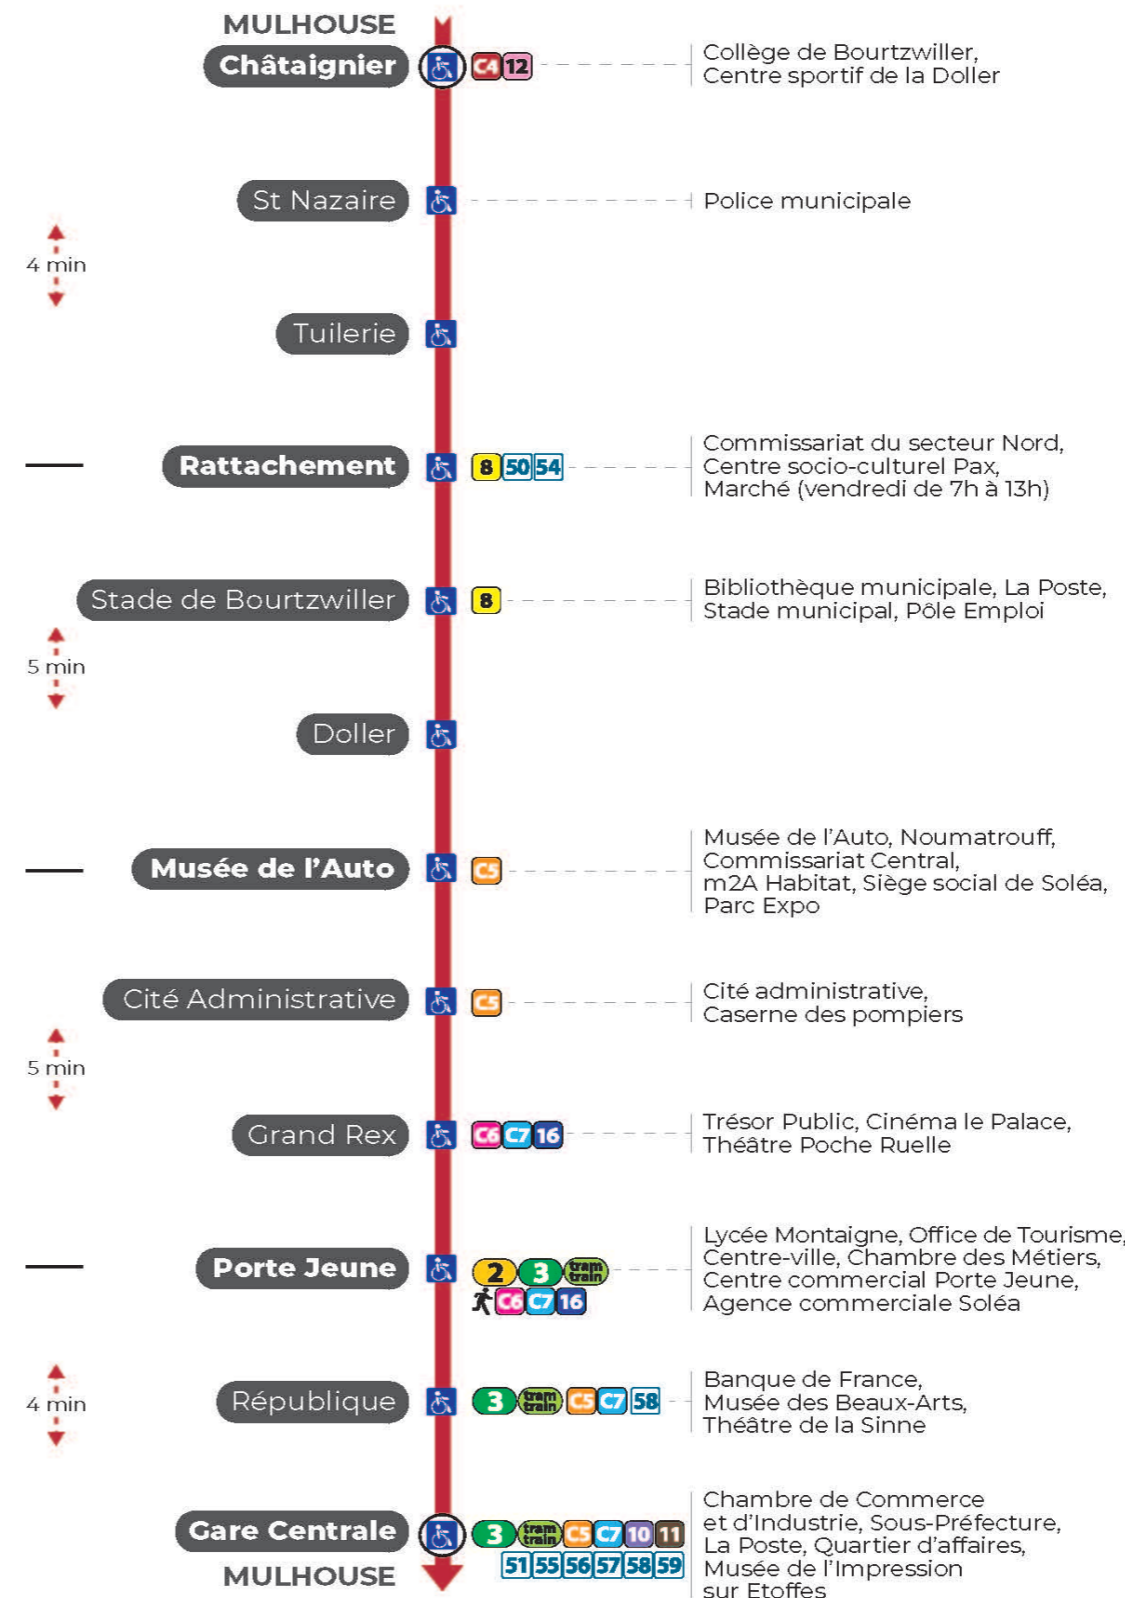

1 arrêt CITE ADMINISTRATIVE direction GARE CENTRALE

Valables du 2 septembre 2024 au 27 juin 2025 inclus

Gültig vom 2. September 2024 bis zum 27. Juni 2025
Valid from September 2, 2024 to June 27, 2025

Lundi à vendredi en période scolaire

s : Terminus PORTE JEUNE

Vacances scolaires et samedi

Schulferien und Samstag
School holidays and Saturday

4h	5h	6h	7h	8h	9h	10h	11h	12h	13h	14h	15h	16h	17h	18h	19h	20h	21h	22h	23h
29 ^s	00	05 ^s	00	00	00	00	00	00	00	00	00	00	00	00	00	04	28	03	13
42 ^s	19	11	08	08	08	08	08	08	08	08	08	08	08	08	08	18		38	48 ^a
46	32	22 ^s	15	15	15	15	15	15	15	15	15	15	15	15	17	36			
55 ^s	42	25	23	23	23	23	23	23	23	23	23	23	23	23	27	53			
58 ^s	46 ^s	34	30	30	30	30	30	30	30	30	30	30	30	30	37				
	56	41	38	38	38	38	38	38	38	38	38	38	38	38	48				
		47	45	45	45	45	45	45	45	45	45	45	45	45					
		53	53	53	53	53	53	53	53	53	53	53	53	53					

a : Circule uniquement le samedi

s : Terminus PORTE JEUNE

Dimanche et jours fériés

Sonntag und Feiertage
Sunday and bank holidays

6h	7h	8h	9h	10h	11h	12h	13h	14h	15h	16h	17h	18h	19h	20h	21h	22h	23h
36 ^s	14	13	13	13	13	13	13	13	13	13	13	13	13	13	28	03	13
47 ^s	33	33	33	33	33	33	33	33	33	33	33	33	33	33		38	
51	53	53	53	53	53	53	53	53	53	53	53	53	53	53			
57 ^s																	

s : Terminus PORTE JEUNE

Arrêt accessible

Correspondance bus à proximité

Le plus proche
TABAC FRANKLIN
29, rue Franklin
Mulhouse

Votre bus en direct

Flashez ce QR-Code pour connaître le prochain passage en temps réel