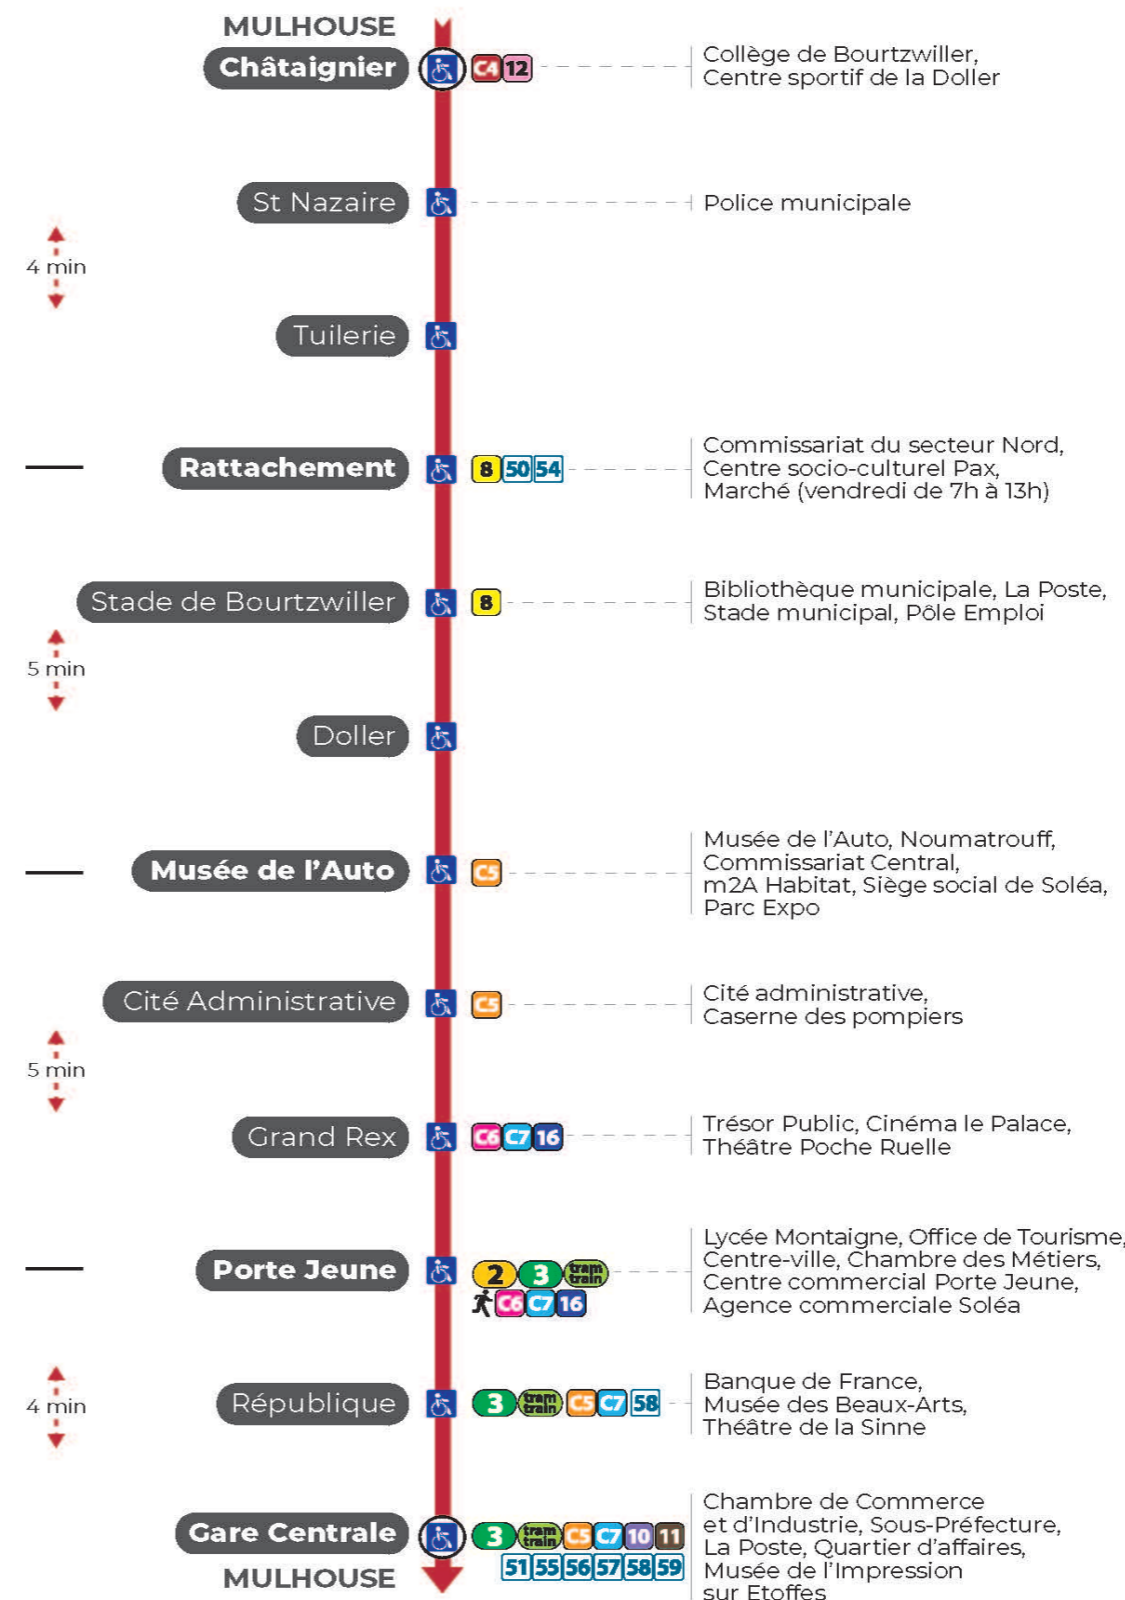

1 arrêt MUSEE DE L'AUTO direction GARE CENTRALE

Valables du 2 septembre 2024 au 27 juin 2025 inclus

Gültig vom 2. September 2024 bis zum 27. Juni 2025
Valid from September 2, 2024 to June 27, 2025

Lundi à vendredi en période scolaire

a : Circule uniquement le samedi

s : Terminus PORTE JEUNE

Dimanche et jours fériés

Sonntag und Feiertage
Sunday and bank holidays

| 6h | 7h | 8h | 9h | 10h | 11h | 12h | 13h | 14h | 15h | 16h | 17h | 18h | 19h | 20h | 21h | 22h | 23h |
|-----------------|----|----|----|-----|-----|-----|-----|-----|-----|-----|-----|-----|-----|-----|-----|-----|-----|
| 34 ^s | 13 | 12 | 12 | 12 | 12 | 11 | 11 | 11 | 11 | 11 | 11 | 11 | 11 | 11 | 27 | 02 | 12 |
| 45 ^s | 32 | 32 | 32 | 32 | 32 | 31 | 31 | 31 | 31 | 31 | 31 | 31 | 31 | 31 | | 37 | |
| 50 | 52 | 52 | 52 | 52 | 52 | 51 | 51 | 51 | 51 | 51 | 51 | 51 | 51 | 52 | | | |
| 55 ^s | | | | | | | | | | | | | | | | | |

s : Terminus PORTE JEUNE

♿ Arrêt accessible

🚶 Correspondance bus à proximité

Le plus proche
TABAC FRANKLIN
29, rue Franklin
Mulhouse

Votre bus en direct

Flashez ce QR-Code pour connaître le prochain passage en temps réel