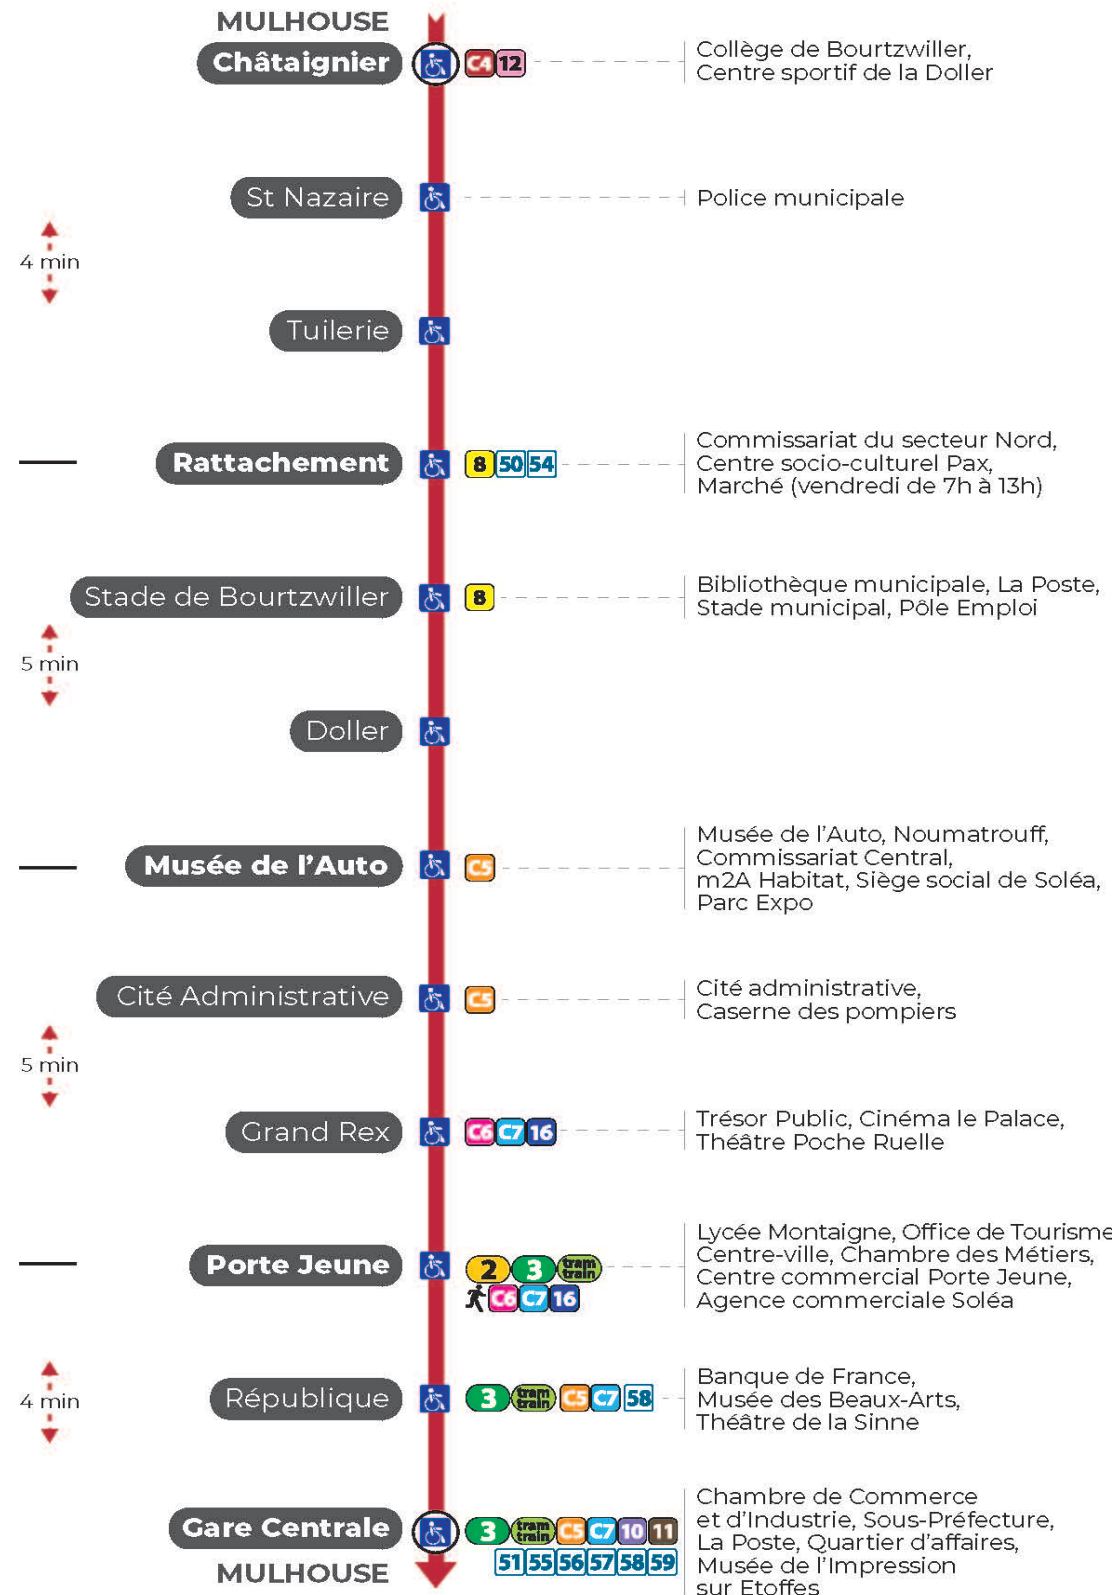

1

arrêt MUSEE DE L'AUTO
direction **GARE CENTRALE**

Valables du 2 septembre 2024 au 27 juin 2025 inclus

Gültig vom 2. September 2024 bis zum 27. Juni 2025
Valid from September 2, 2024 to June 27, 2025

Lundi à vendredi en période scolaire

s : Terminus PORTE JEUNE

Vacances scolaires et samedi

Schulferien und Samstag
School holidays and Saturday

4h	5h	6h	7h	8h	9h	10h	11h	12h	13h	14h	15h	16h	17h	18h	19h	20h	21h	22h	23h
27 ^s	18	03 ^s	07	07	07	07	07	07	07	07	07	07	07	07	07	03	27	02	12
40 ^s	31	10	14	14	14	14	14	14	14	14	14	14	14	14	16	17		37	47 ^a
44	41	20 ^s	22	22	22	22	22	22	22	22	22	22	22	22	26	35			
53 ^s	44 ^s	24	29	29	29	29	29	29	29	29	29	29	29	29	36	52			
56 ^s	55	33	37	37	37	37	37	37	37	37	37	37	37	37	47				
58		40	44	44	44	44	44	44	44	44	44	44	44	44					
		46	52	52	52	52	52	52	52	52	52	52	52	52					
		52	59	59	59	59	59	59	59	59	59	59	59	59					
		59																	

a : Circule uniquement le samedi

s : Terminus PORTE JEUNE

Dimanche et jours fériés

Sonntag und Feiertage
Sunday and bank holidays

6h	7h	8h	9h	10h	11h	12h	13h	14h	15h	16h	17h	18h	19h	20h	21h	22h	23h
34 ^s	13	12	12	12	12	11	11	11	11	11	11	11	11	11	27	02	12
45 ^s	32	32	32	32	32	31	31	31	31	31	31	31	31	31		37	
50	52	52	52	52	52	51	51	51	51	51	51	51	51	52			
55 ^s																	

s : Terminus PORTE JEUNE

Le plus proche
TABAC FRANKLIN
29, rue Franklin
Mulhouse

Votre bus en direct
Flashez ce QR-Code pour connaître le prochain passage en temps réel

Arrêt accessible
 Correspondance bus à proximité