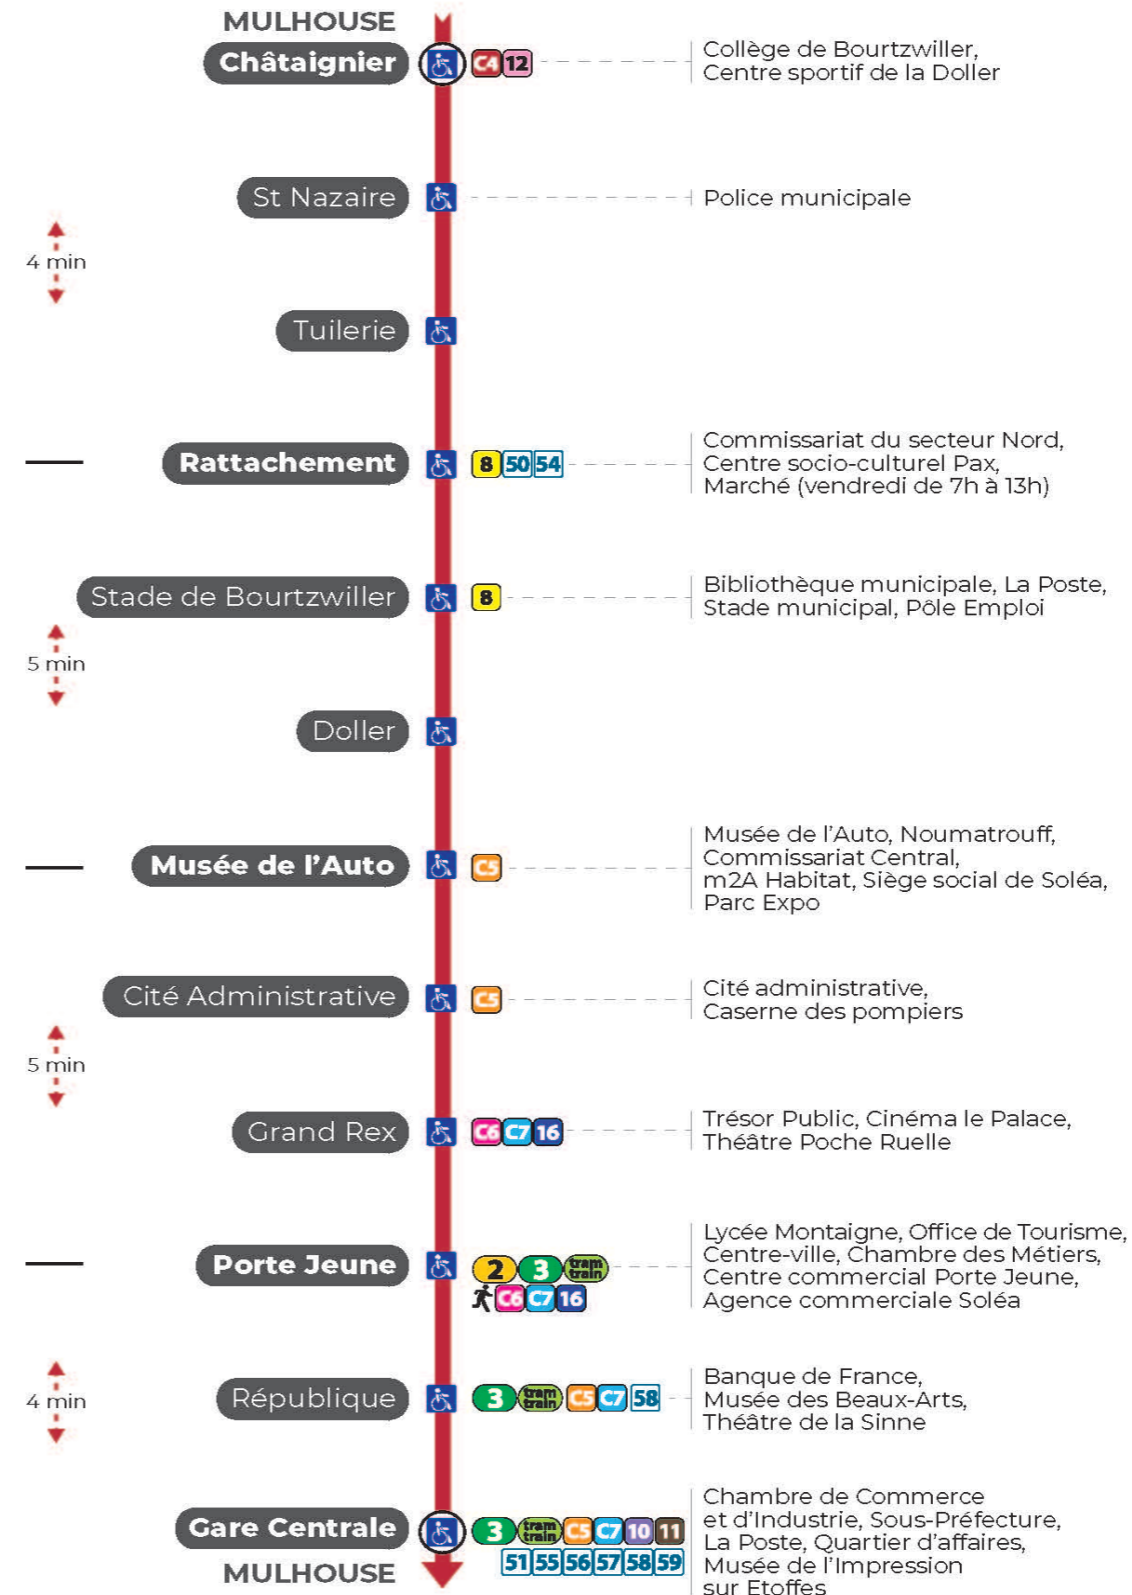

1 arrêt DOLLER direction GARE CENTRALE

Valables du 2 septembre 2024 au 27 juin 2025 inclus

Gültig vom 2. September 2024 bis zum 27. Juni 2025
Valid from September 2, 2024 to June 27, 2025

Lundi à vendredi en période scolaire

Vacances scolaires et samedi

Schulferien und Samstag
School holidays and Saturday

4h	5h	6h	7h	8h	9h	10h	11h	12h	13h	14h	15h	16h	17h	18h	19h	20h	21h	22h	23h
56	15	07	04	04	04	04	04	04	04	04	04	04	04	04	04	01	25	00	10
	16	21	11	11	11	11	11	11	11	11	11	11	11	11	13	15		35	45 ^a
	38	37	19	19	19	19	19	19	19	19	19	19	19	19	23	33			
	52	43	26	26	26	26	26	26	26	26	26	26	26	26	33	50			
	53	49	34	34	34	34	34	34	34	34	34	34	34	34	44				
		56	41	41	41	41	41	41	41	41	41	41	41	41					
			49	49	49	49	49	49	49	49	49	49	49	49					
			56	56	56	56	56	56	56	56	56	56	56	56					

a : Circule uniquement le samedi

Dimanche et jours fériés

Sonntag und Feiertage
Sunday and bank holidays

7h	8h	9h	10h	11h	12h	13h	14h	15h	16h	17h	18h	19h	20h	21h	22h	23h
11	09	09	09	09	09	09	09	09	09	09	09	09	09	25	00	10
29	29	29	29	29	29	29	29	29	29	29	29	29	29		35	
49	49	49	49	49	49	49	49	49	49	49	49	49	50			

Arrêt accessible
 Correspondance bus à proximité

Le plus proche
Point de vente Soléa
TABAC LA TABATIERE
48, rue de Kingersheim
Mulhouse

Votre bus en direct
Flashez ce QR-Code pour connaître le prochain passage en temps réel