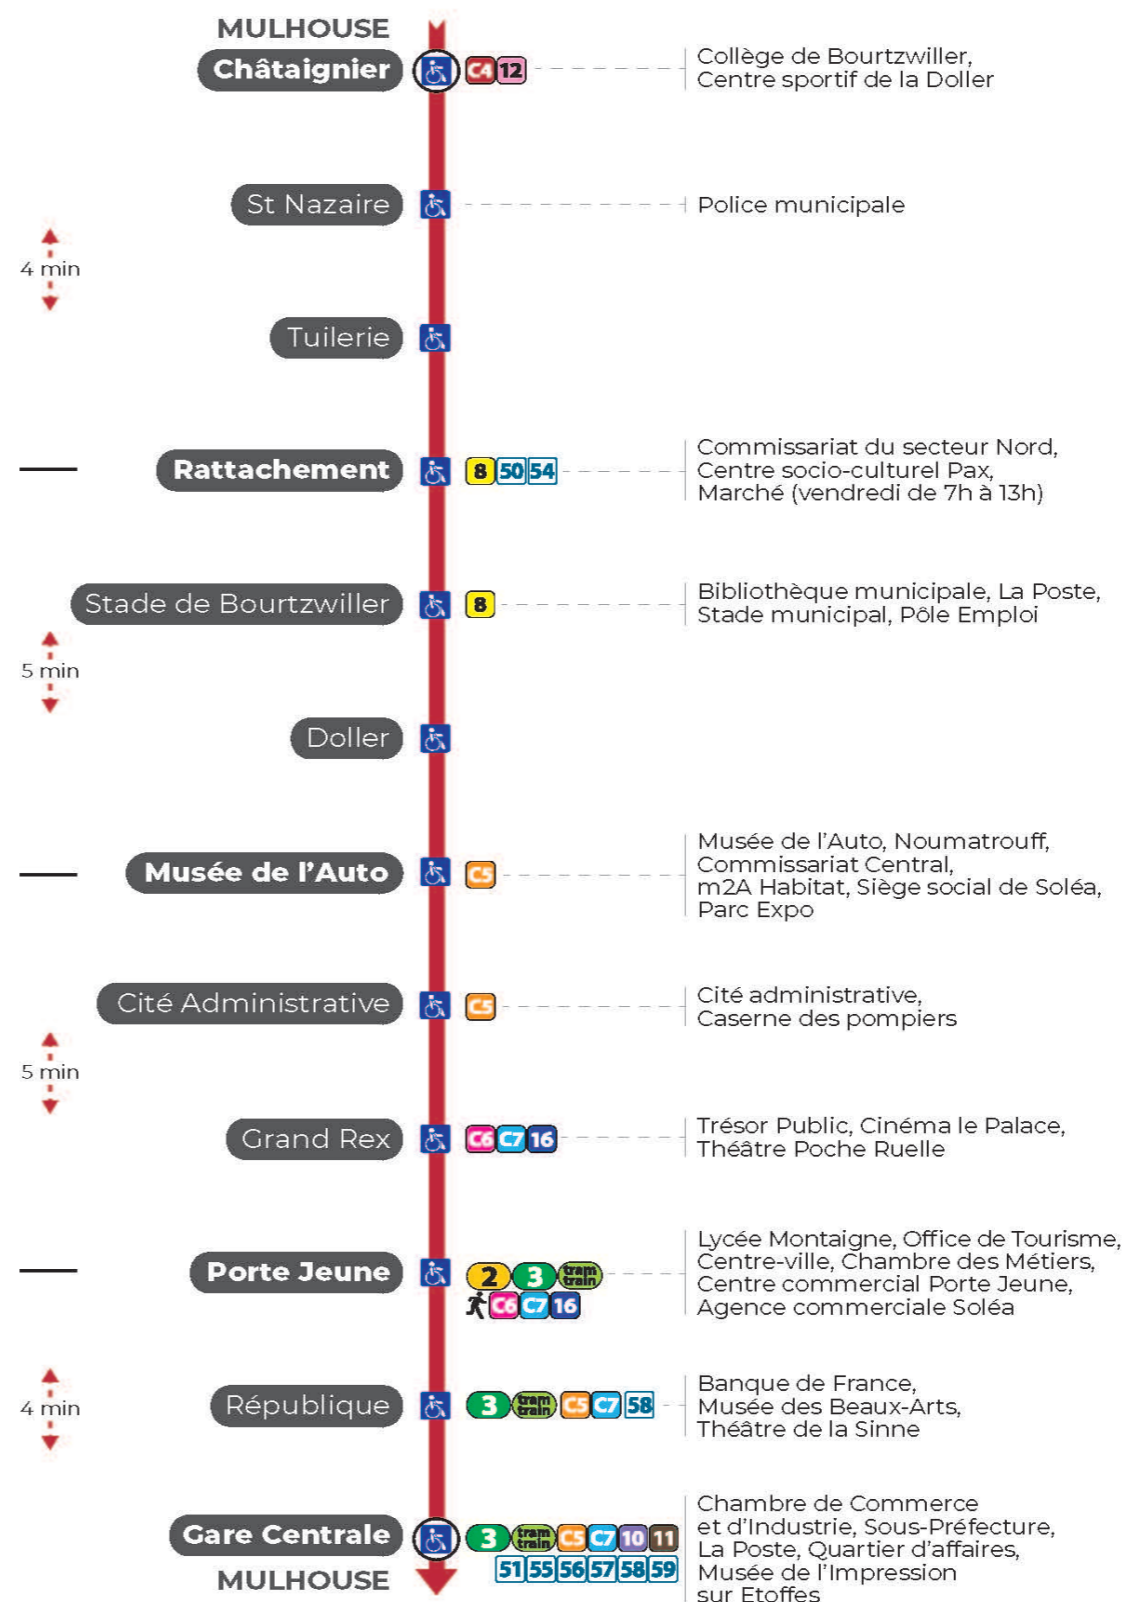

1 arrêt **TUILERIE** direction **GARE CENTRALE**

Valables du 2 septembre 2024 au 27 juin 2025 inclus

Gültig vom 2. September 2024 bis zum 27. Juni 2025
Valid from September 2, 2024 to June 27, 2025

Lundi à vendredi en période scolaire

Vacances scolaires et samedi

Schulferien und Samstag
School holidays and Saturday

| 4h | 5h | 6h | 7h | 8h | 9h | 10h | 11h | 12h | 13h | 14h | 15h | 16h | 17h | 18h | 19h | 20h | 21h | 22h | 23h |
|----|----|----|----|----|----|-----|-----|-----|-----|-----|-----|-----|-----|-----|-----|-----|-----|-----|-----------------|
| 52 | 11 | 03 | 00 | 00 | 00 | 00 | 00 | 00 | 00 | 00 | 00 | 00 | 00 | 00 | 00 | 10 | 20 | 30 | 05 |
| | 34 | 17 | 07 | 07 | 07 | 07 | 07 | 07 | 07 | 07 | 07 | 07 | 07 | 07 | 09 | 28 | 55 | | 40 ^a |
| | 48 | 33 | 15 | 15 | 15 | 15 | 15 | 15 | 15 | 15 | 15 | 15 | 15 | 15 | 19 | 45 | | | |
| | | 39 | 22 | 22 | 22 | 22 | 22 | 22 | 22 | 22 | 22 | 22 | 22 | 22 | 29 | | | | |
| | | 45 | 30 | 30 | 30 | 30 | 30 | 30 | 30 | 30 | 30 | 30 | 30 | 30 | 40 | | | | |
| | | 52 | 37 | 37 | 37 | 37 | 37 | 37 | 37 | 37 | 37 | 37 | 37 | 37 | 56 | | | | |
| | | | 45 | 45 | 45 | 45 | 45 | 45 | 45 | 45 | 45 | 45 | 45 | 45 | | | | | |
| | | | 52 | 52 | 52 | 52 | 52 | 52 | 52 | 52 | 52 | 52 | 52 | 52 | | | | | |

Arrêt accessible
 Correspondance bus à proximité

Le plus proche
Point de vente Soléa
TABAC LA TABATIERE
48, rue de Kingersheim
Mulhouse

Votre bus en direct
Flashez ce QR-Code pour connaître le prochain passage en temps réel