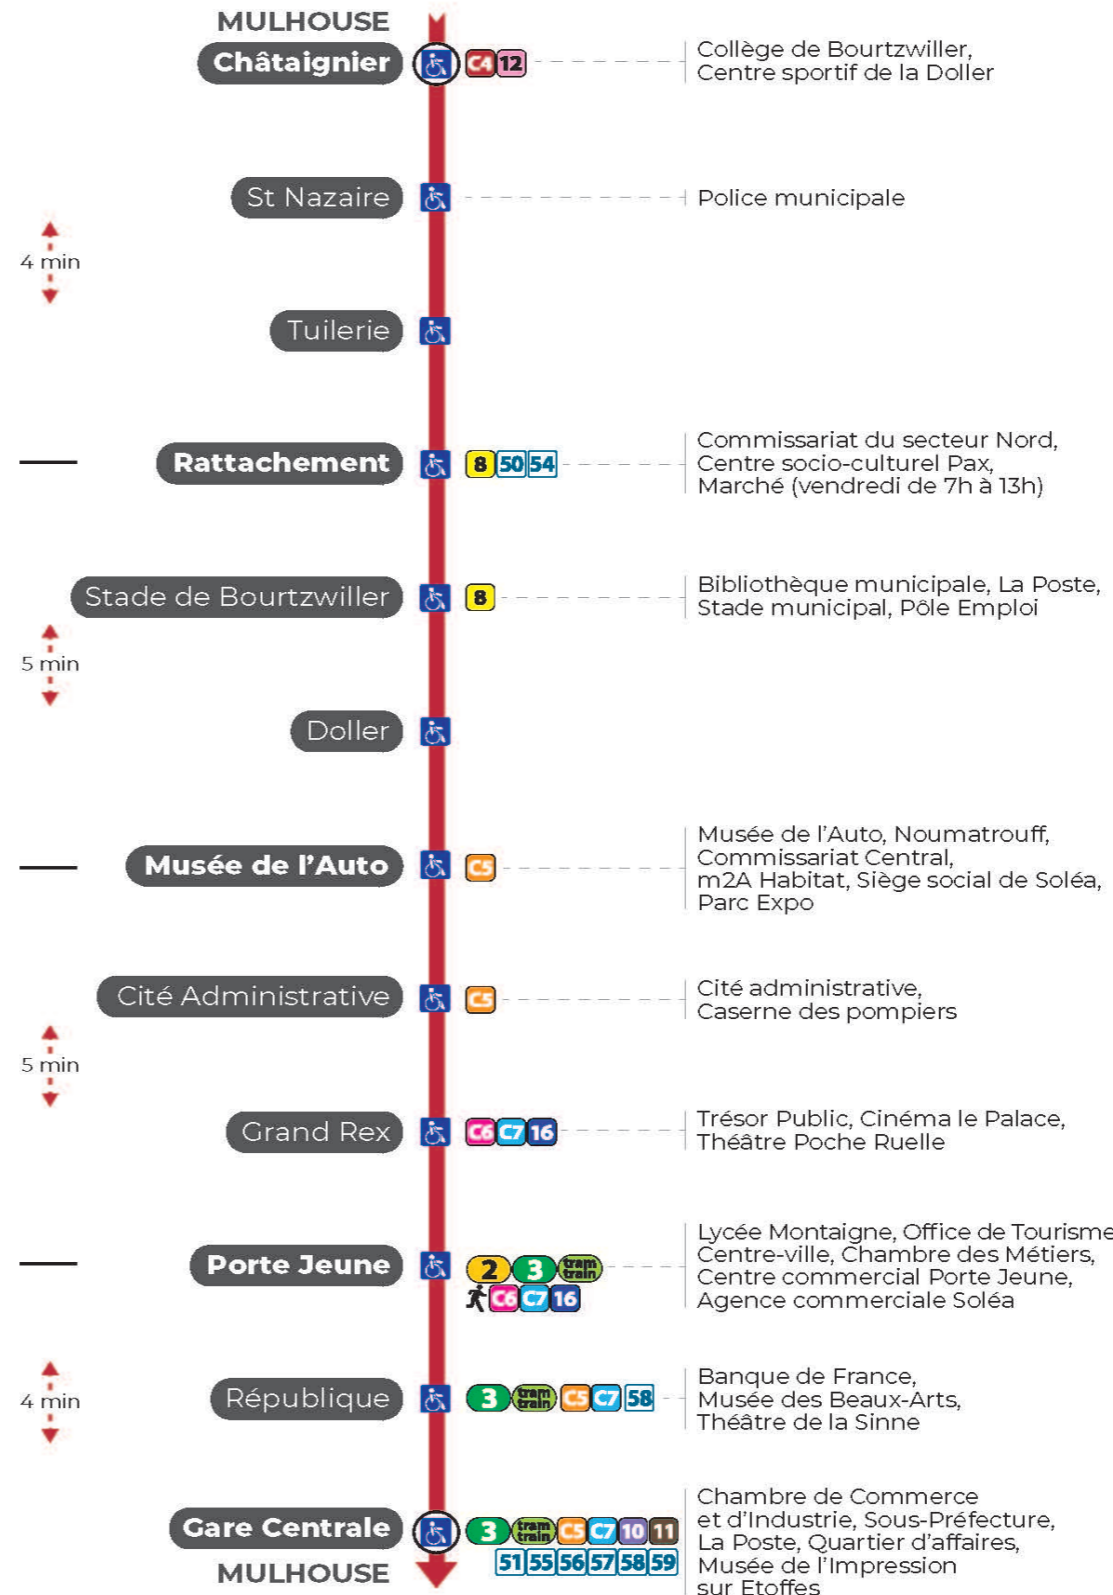

## Lundi à vendredi en période scolaire

Montag bis Freitag während der Schulzeit  
Monday to Friday in school period

4h	5h	6h	7h	8h	9h	10h	11h	12h	13h	14h	15h	16h	17h	18h	19h	20h	21h	22h	23h
53	10	01	05	06	05	05	05	04	04	04	04	04	04	04	03	09	19	29	04
	32	15	11	13	13	13	13	10	10	10	10	10	10	10	10	27	54		
	47	24	16	20	20	20	20	16	16	16	16	16	16	16	19	44			
		31	21	28	28	28	28	22	22	22	22	22	22	22	28				
		37	26	35	35	35	34	28	28	28	28	28	28	29	39				
		41	32	43	43	43	40	34	34	34	34	34	34	37	55				
		47	36	50	50	50	46	40	40	40	40	40	40	46					
		54	42	58	58	58	51	46	46	46	46	46	46	54					
		58	47				58	52	52	52	52	52	52						
			53					58	58	58	58	58	58						
			58																

## Vacances scolaires et samedi

Schulferien und Samstag  
School holidays and Saturday

4h	5h	6h	7h	8h	9h	10h	11h	12h	13h	14h	15h	16h	17h	18h	19h	20h	21h	22h	23h
50	10	02	06	06	05	05	05	05	05	05	05	05	05	05	08	09	19	29	04
	33	16	14	14	13	13	13	13	13	13	13	13	13	13	18	27	54		39 <sup>a</sup>
	47	32	21	21	20	20	20	20	20	20	20	20	20	20	28	44			
		38	29	28	28	28	28	28	28	28	28	28	28	28	39				
		44	36	35	35	35	35	35	35	35	35	35	35	35	55				
		51	44	43	43	43	43	43	43	43	43	43	43	44					
		59	51	50	50	50	50	50	50	50	50	50	50	51					
			59	58	58	58	58	58	58	58	58	58	58	59					

a : Circule uniquement le samedi

**Le plus proche**  
**Point de vente Soléa**  
TABAC LA TABATIERE  
48, rue de Kingersheim  
Mulhouse

**Votre bus en direct**  
Flashez ce QR-Code pour connaître le prochain passage en temps réel

Arrêt accessible  
 Correspondance bus à proximité