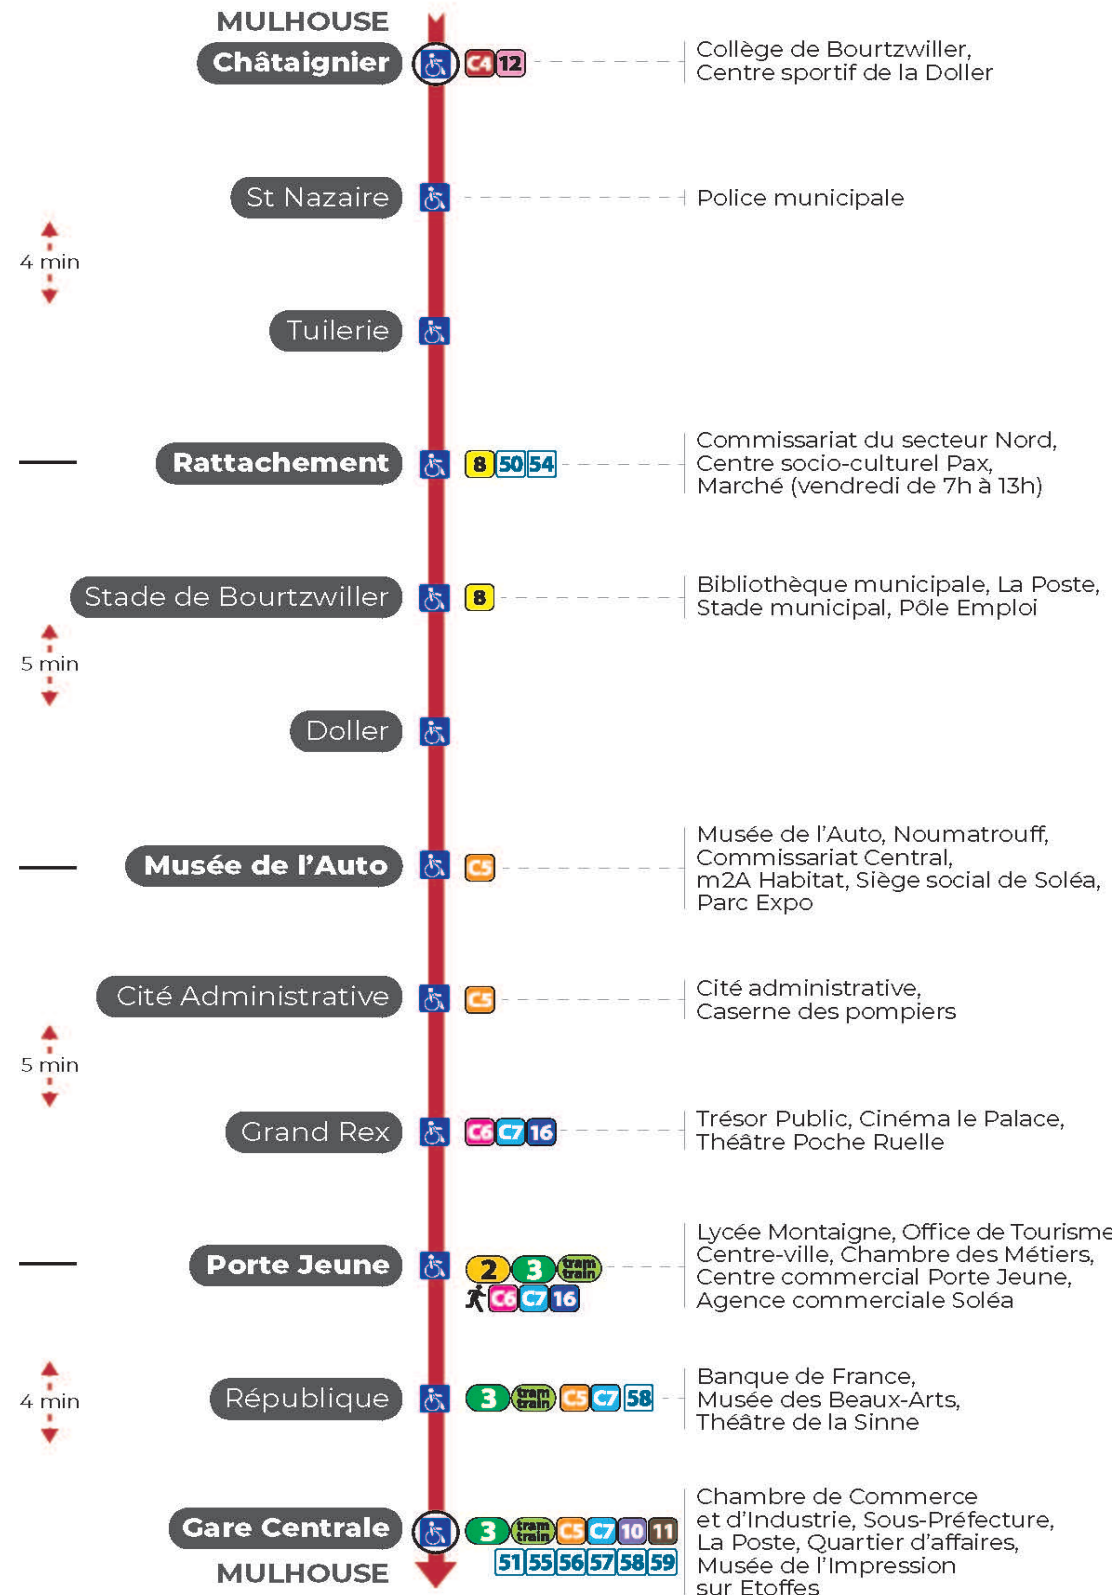

1

arrêt CHATAIGNIER

direction GARE CENTRALE

Valables du 2 septembre 2024 au 27 juin 2025 inclus

Gültig vom 2. September 2024 bis zum 27. Juni 2025
Valid from September 2, 2024 to June 27, 2025

Lundi à vendredi en période scolaire

Montag bis Freitag während der Schulzeit
Monday to Friday in school period

4h	5h	6h	7h	8h	9h	10h	11h	12h	13h	14h	15h	16h	17h	18h	19h	20h	21h	22h	23h
52	08	00	04	05	04	04	04	02	02	02	02	02	02	02	01	07	17	27	02
	31	14	09	12	12	12	12	08	08	08	08	08	08	08	08	25	52		
	45	23	15	19	19	19	19	14	14	14	14	14	14	14	17	42			
		30	20	27	27	27	27	20	20	20	20	20	20	20	26				
		36	24	34	34	34	33	26	26	26	26	26	26	27	37				
		40	30	42	42	42	39	32	32	32	32	32	32	35	53				
		46	35	49	49	49	45	38	38	38	38	38	38	44					
		53	40	57	57	57	50	44	44	44	44	44	44	52					
		57	45				56	50	50	50	50	50	50						
			52					56	56	56	56	56	56						
			57																

Vacances scolaires et samedi

Schulferien und Samstag
School holidays and Saturday

4h	5h	6h	7h	8h	9h	10h	11h	12h	13h	14h	15h	16h	17h	18h	19h	20h	21h	22h	23h
49	08	00	04	04	04	04	04	04	04	04	04	04	04	04	06	07	17	27	02
	31	14	12	12	12	12	12	12	12	12	12	12	12	12	16	25	52		37 ^a
	45	30	19	19	19	19	19	19	19	19	19	19	19	19	26	42			
		36	27	27	27	27	27	27	27	27	27	27	27	27	37				
		42	34	34	34	34	34	34	34	34	34	34	34	34	53				
		49	42	42	42	42	42	42	42	42	42	42	42	42					
		57	49	49	49	49	49	49	49	49	49	49	49	49					
			57	57	57	57	57	57	57	57	57	57	57	57					

Arrêt accessible
 Correspondance bus à proximité

Le plus proche
BOULANGERIE FLURY
75 rue de Soultz
Mulhouse

Votre bus en direct
Flashez ce QR-Code pour connaître le prochain passage en temps réel