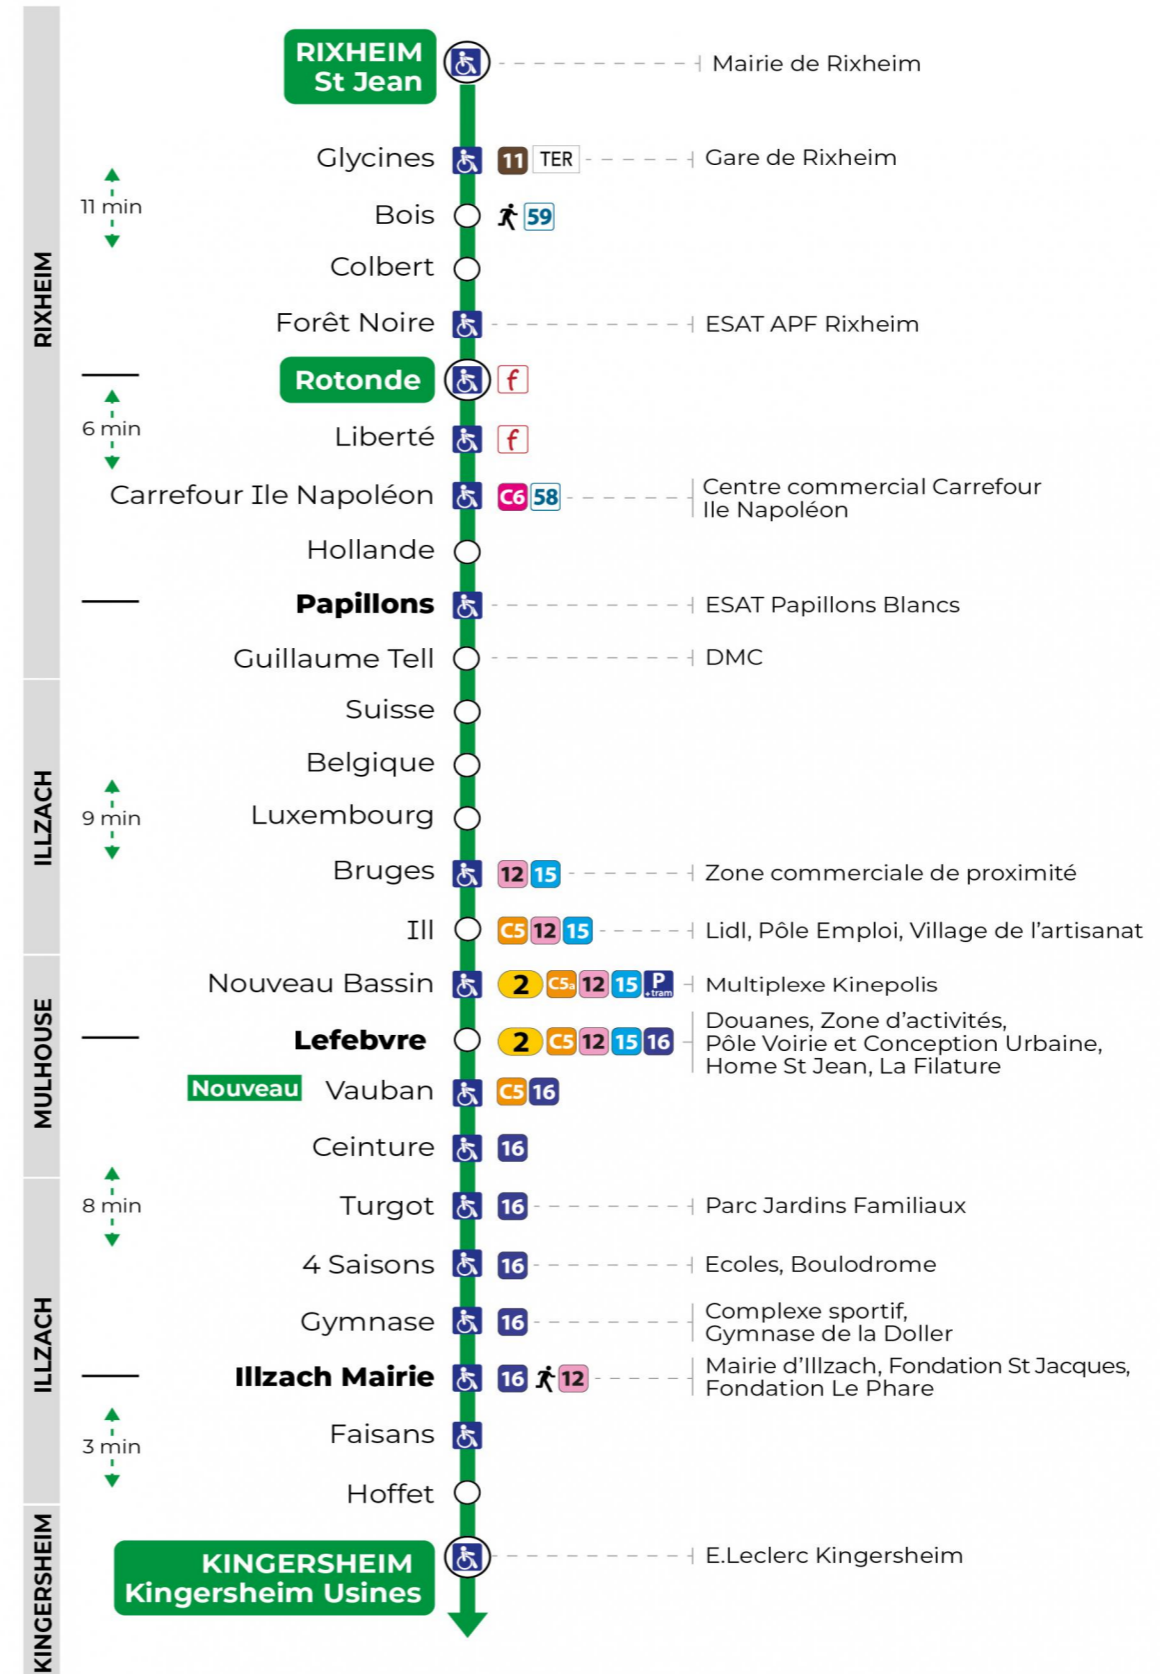

6h	7h	8h	9h	10h	11h	12h	13h	14h	15h	16h	17h	18h	19h
28	06	16	16	00	08	10	05	17	11	08	17	15	07
49	24	31	38	23	31	29	23	35	29	23	35	41	24
	34	53		45	52	46	41	53	47	41	53		
	54					59				59			

**Lundi à vendredi en vacances scolaires**

**Vacances scolaires**

Schulferien / school holidays

du 21 Oct 2024 au 02 Nov 2024  
du 23 Déc 2024 au 04 Jan 2025  
du 10 Fév 2025 au 22 Fév 2025  
du 07 Avr 2025 au 19 Avr 2025  
du 30 Mai 2025 au 31 Mai 2025

**Samedi**

Samstag  
Saturday

7h	8h	9h	10h	11h	12h	13h	14h	15h	16h	17h	18h	19h
15	15	16	16	16	16	16	17	17	17	17	17	16
45	45	46	46	46	46	47	47	47	48	47	46	

**Le plus proche**  
**TABAC REPUBLIQUE**  
2 rue Hoffet  
Illzach

**Votre bus en direct**

Flashez ce QR-Code pour connaître le prochain passage en temps réel

Arrêt accessible  
 Correspondance bus / tram à proximité