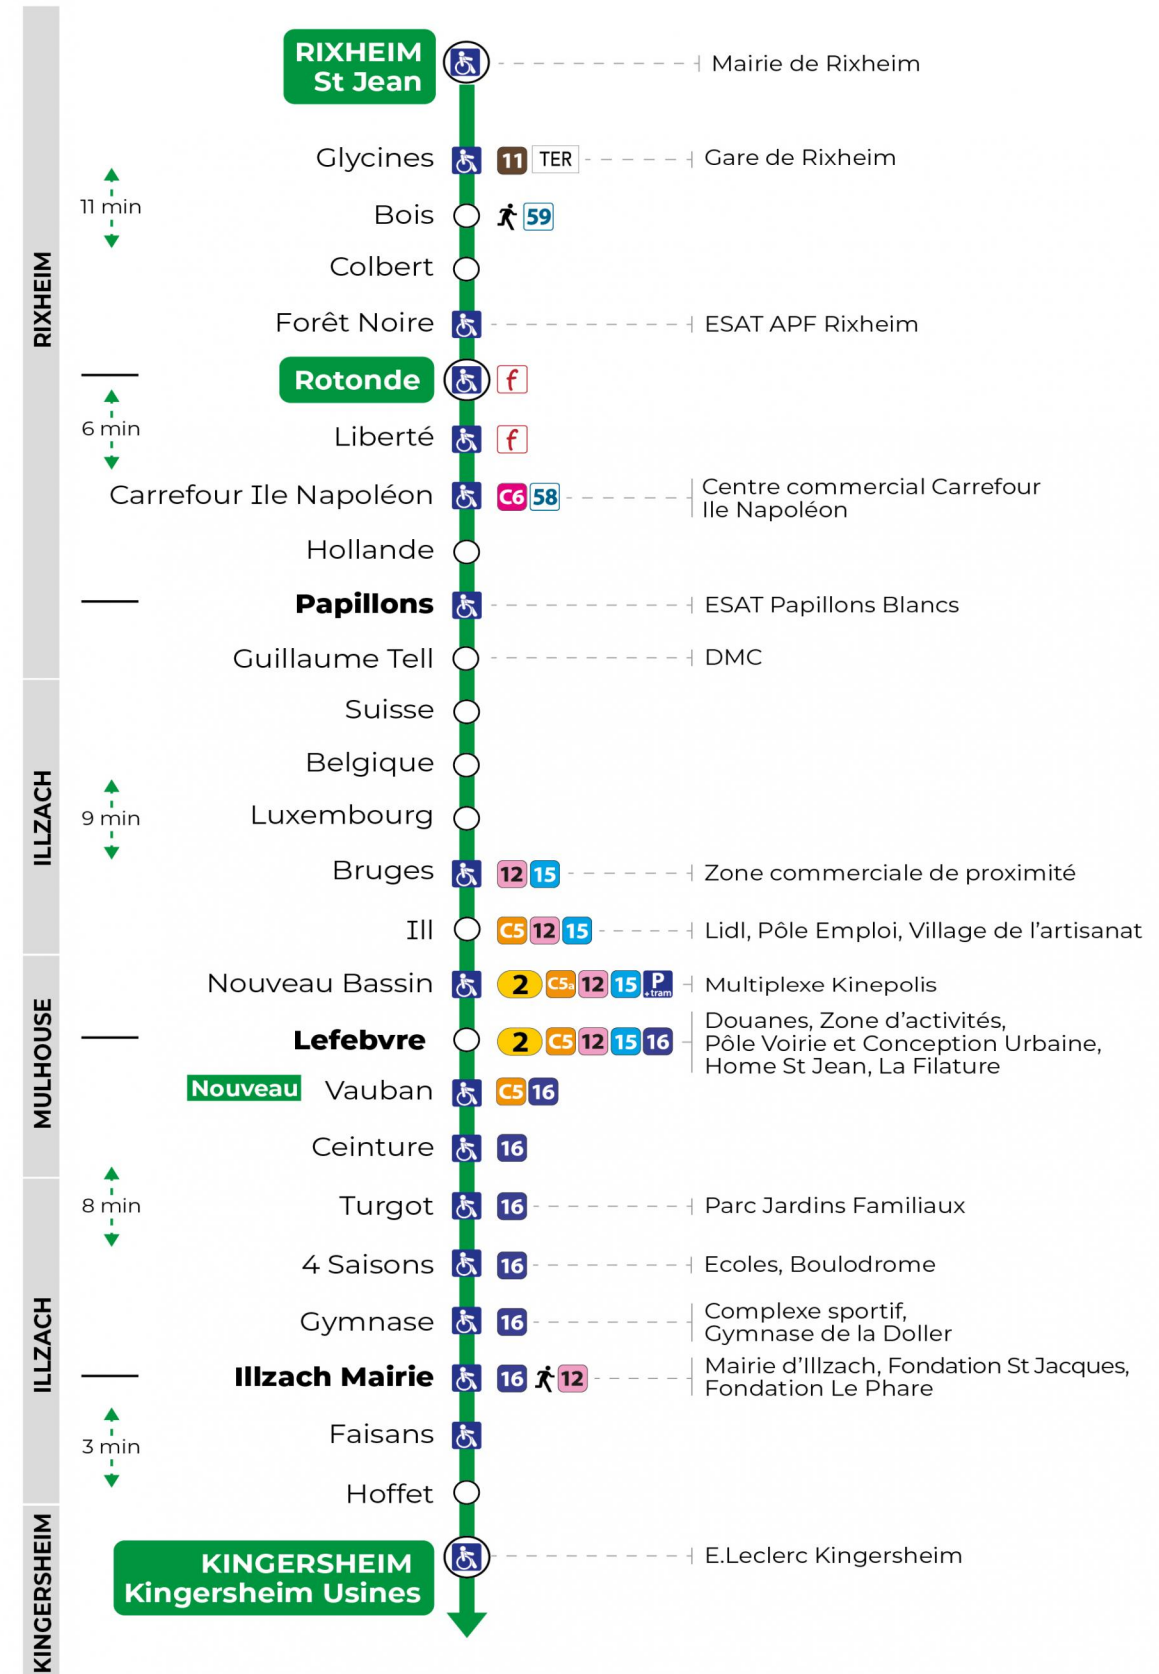

Montag bis Freitag während der Schulferien
Monday to Friday during school holidays

6h	7h	8h	9h	10h	11h	12h	13h	14h	15h	16h	17h	18h	19h
25	27	28	29	29	29	29	30	00	00	07	01	14	30
57	57	59	59	59	59	58		30	30	38	37	36	59

Vacances scolaires

Schulferien / school holidays

du 21 Oct 2024 au 02 Nov 2024
du 23 Déc 2024 au 04 Jan 2025
du 10 Fév 2025 au 22 Fév 2025
du 07 Avr 2025 au 19 Avr 2025
du 30 Mai 2025 au 31 Mai 2025

Samedi

Samstag
Saturday

7h	8h	9h	10h	11h	12h	13h	14h	15h	16h	17h	18h	19h
13	13	14	14	14	14	14	15	15	15	15	15	14
43	43	44	44	44	44	45	45	45	46	45	44	

Le plus proche
TABAC REPUBLIQUE
2 rue Hoffet
Illzach

Votre bus en direct

Flashez ce QR-Code pour connaître le prochain passage en temps réel

Arrêt accessible
 Correspondance bus / tram à proximité