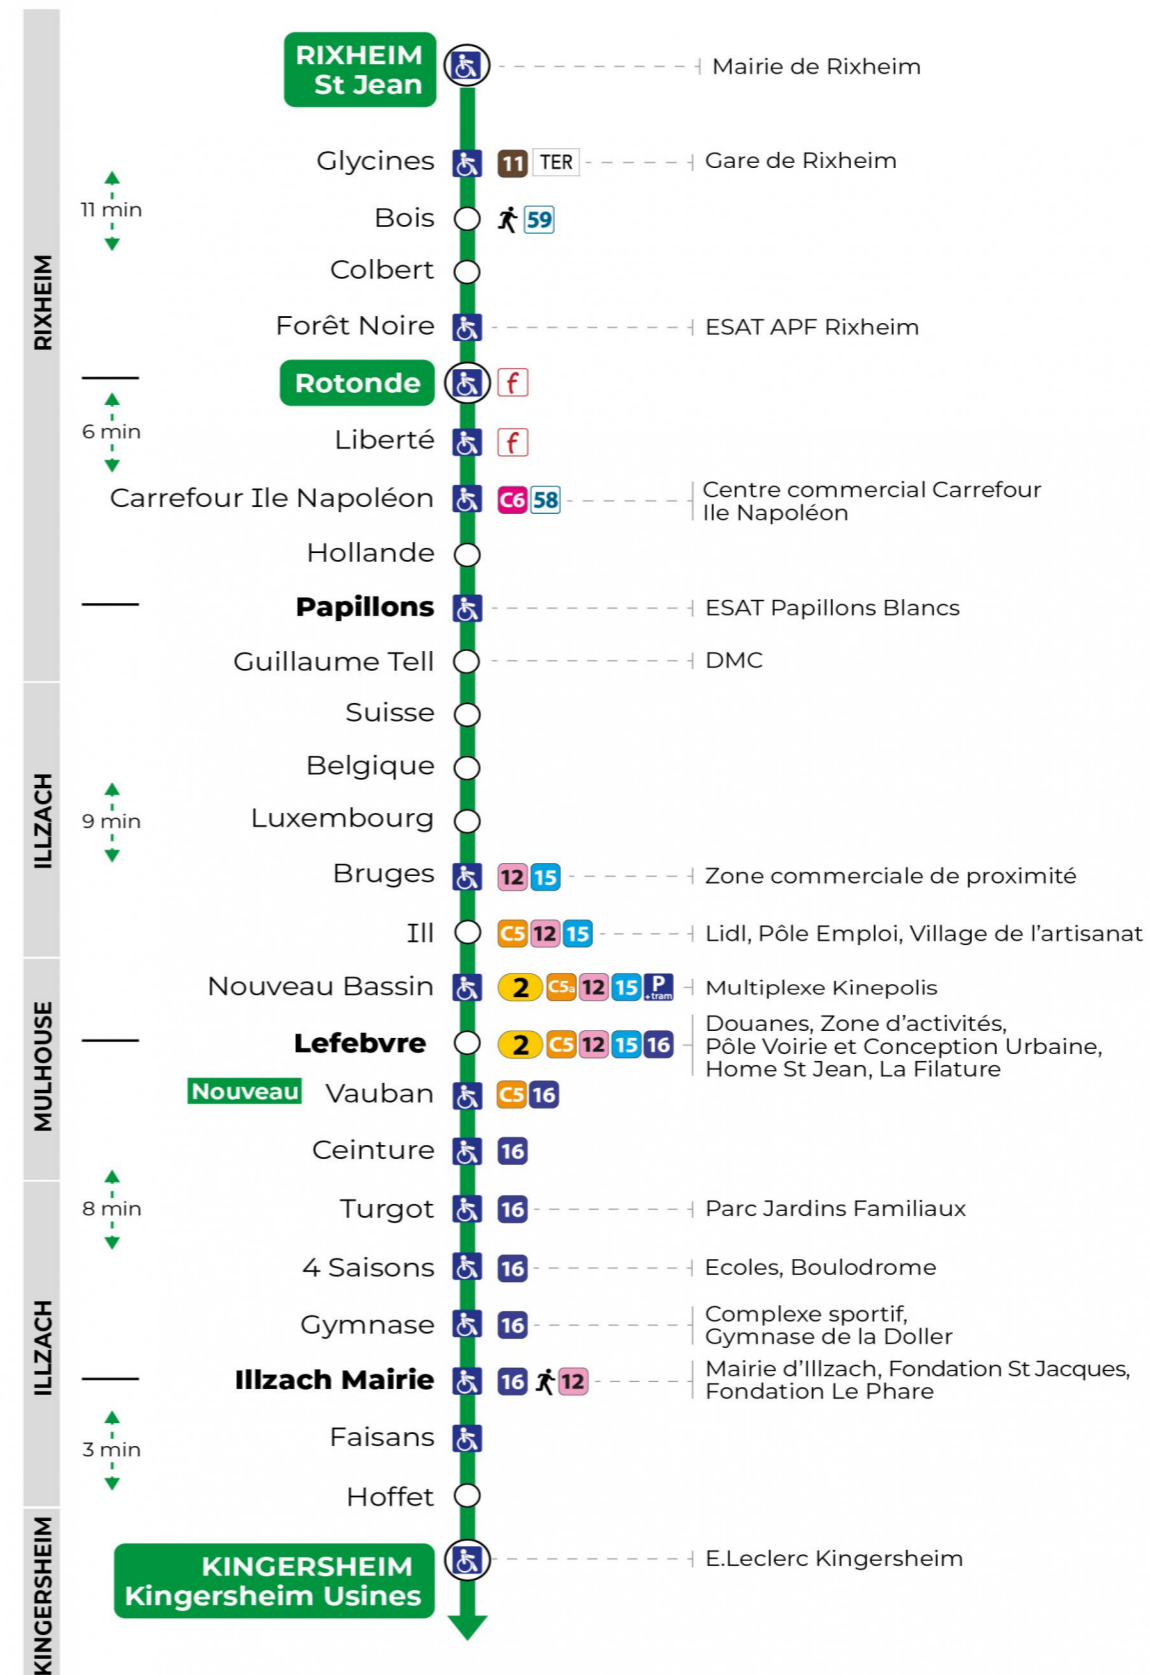

Montag bis Freitag während der Schulferien
Monday to Friday during school holidays

6h	7h	8h	9h	10h	11h	12h	13h	14h	15h	16h	17h	18h	19h
24	26	27	28	28	28	28	29	29	29	06	00	13	29
56	56	58	58	58	58	57	59	59		37	36	35	
												58	

Vacances scolaires

Schulferien / school holidays

du 21 Oct 2024 au 02 Nov 2024
du 23 Déc 2024 au 04 Jan 2025
du 10 Fév 2025 au 22 Fév 2025
du 07 Avr 2025 au 19 Avr 2025
du 30 Mai 2025 au 31 Mai 2025

Samedi

Samstag
Saturday

7h	8h	9h	10h	11h	12h	13h	14h	15h	16h	17h	18h	19h
12	12	13	13	13	13	13	14	14	14	14	14	13
42	42	43	43	43	43	44	44	44	45	44	43	

Arrêt accessible
 Correspondance bus / tram à proximité

Le plus proche
TABAC REPUBLIQUE
2 rue Hoffet
Illzach

Votre bus en direct
Flashez ce QR-Code pour connaître le prochain passage en temps réel