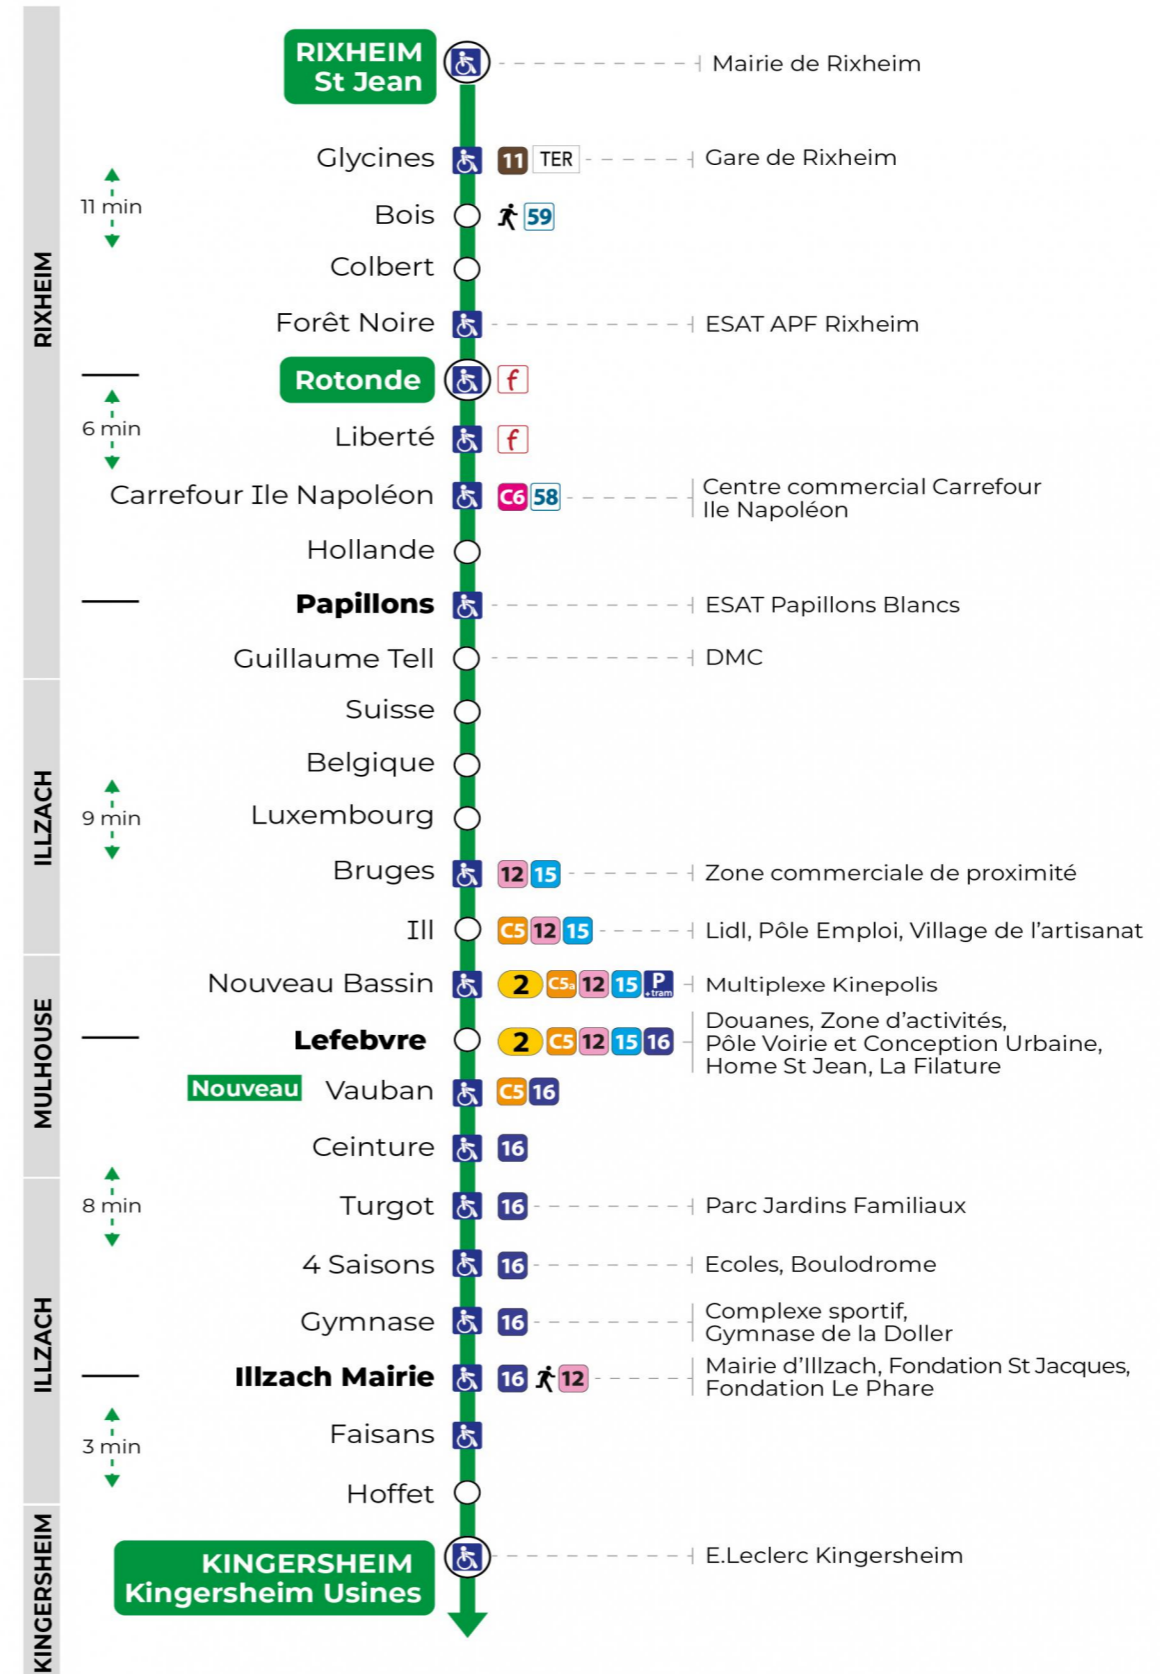

Montag bis Freitag während der Schulferien
Monday to Friday during school holidays

6h	7h	8h	9h	10h	11h	12h	13h	14h	15h	16h	17h	18h	19h
23	25	26	27	27	27	27	28	28	28	05	35	12	28
55	55	57	57	57	57	56	58	58		36		34	
										59		57	

Vacances scolaires

Schulferien / school holidays

du 21 Oct 2024 au 02 Nov 2024
du 23 Déc 2024 au 04 Jan 2025
du 10 Fév 2025 au 22 Fév 2025
du 07 Avr 2025 au 19 Avr 2025
du 30 Mai 2025 au 31 Mai 2025

Samedi

Samstag
Saturday

7h	8h	9h	10h	11h	12h	13h	14h	15h	16h	17h	18h	19h
11	11	12	12	12	12	12	13	13	13	13	13	12
41	41	42	42	42	42	43	43	43	44	43	42	

Le plus proche
TABAC PRESSE DROUOT
16 rue de Provence
Mulhouse

Votre bus en direct

Flashez ce QR-Code pour connaître le prochain passage en temps réel

Arrêt accessible
 Correspondance bus / tram à proximité