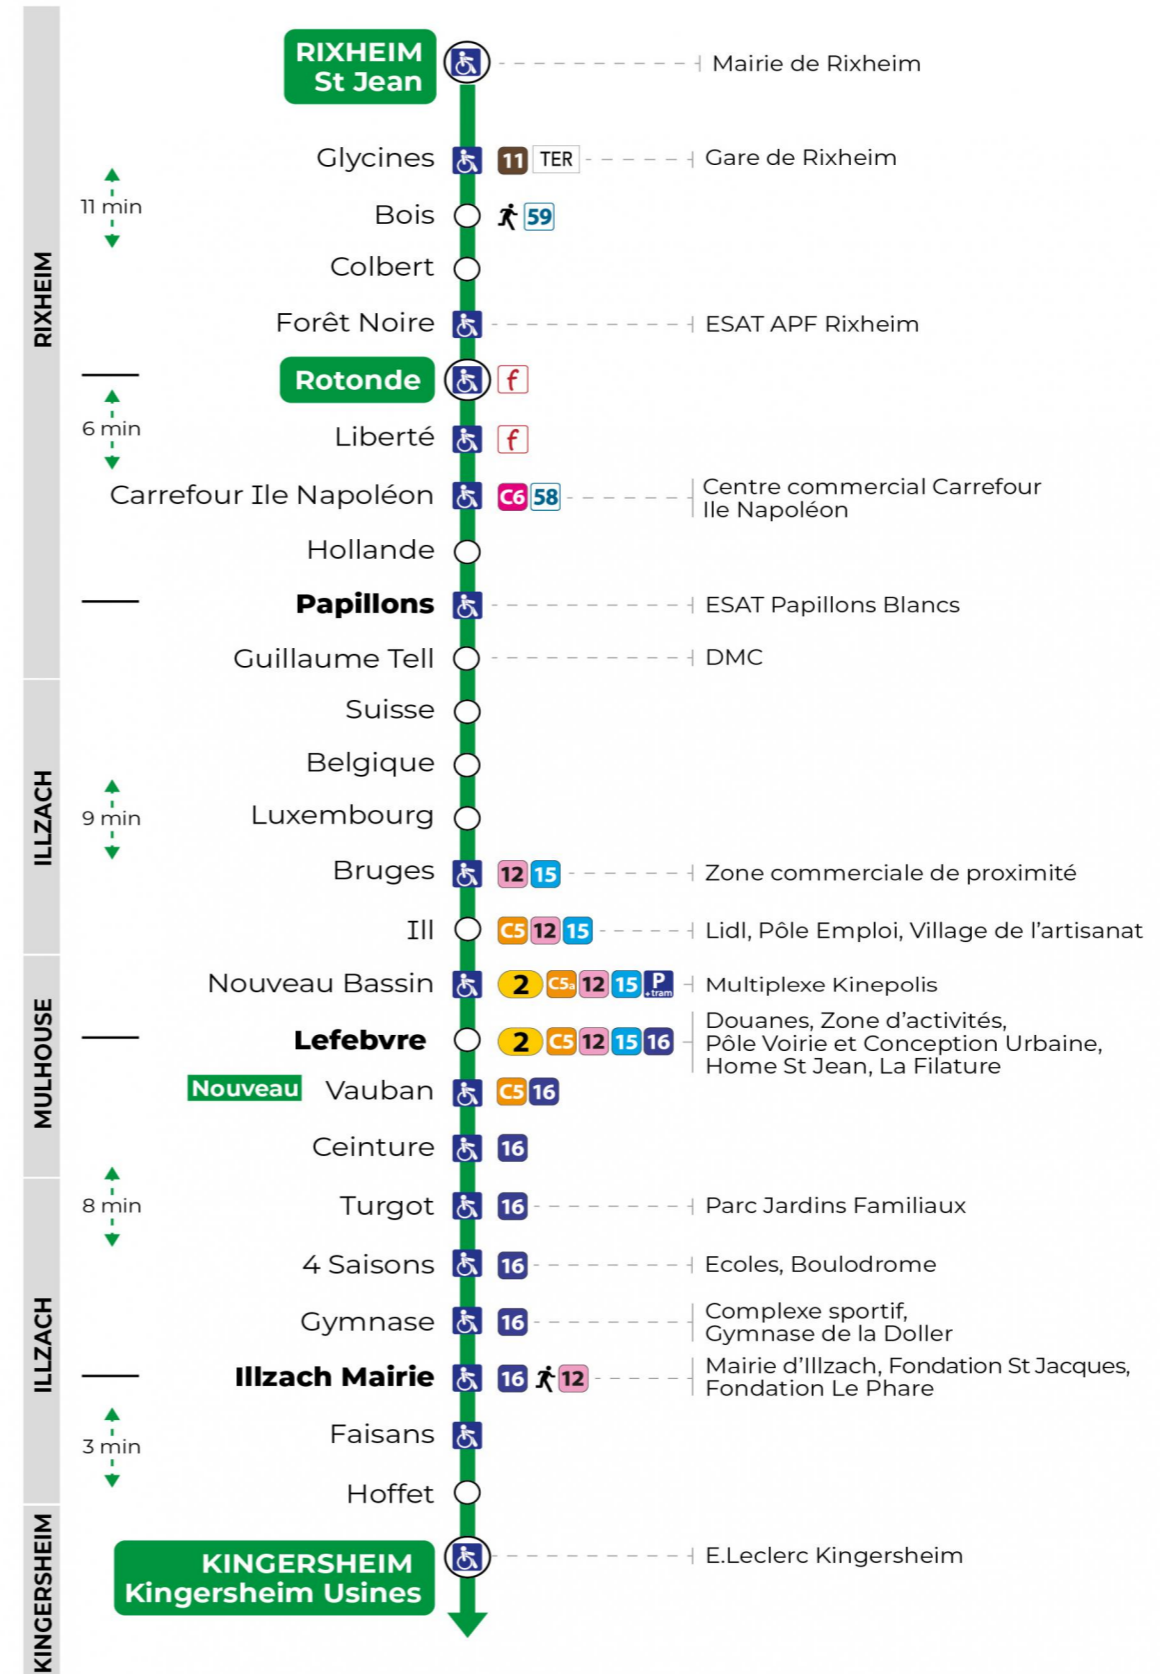

Montag bis Freitag während der Schulferien  
Monday to Friday during school holidays

6h	7h	8h	9h	10h	11h	12h	13h	14h	15h	16h	17h	18h	19h
23	25	26	27	27	27	27	27	27	27	04	34	12	28
55	55	57	57	57	57	56	57	57		35		34	
										58		57	

**Vacances scolaires**

Schulferien / school holidays

du 21 Oct 2024 au 02 Nov 2024  
du 23 Déc 2024 au 04 Jan 2025  
du 10 Fév 2025 au 22 Fév 2025  
du 07 Avr 2025 au 19 Avr 2025  
du 30 Mai 2025 au 31 Mai 2025

**Samedi**

Samstag  
Saturday

7h	8h	9h	10h	11h	12h	13h	14h	15h	16h	17h	18h	19h
11	11	12	12	12	12	12	12	12	12	12	13	12
41	41	42	42	42	42	42	42	42	43	42	42	

**Le plus proche**  
**TABAC PRESSE DROUOT**  
16 rue de Provence  
Mulhouse

**Votre bus en direct**  
Flashez ce QR-Code pour connaître le prochain passage en temps réel

Arrêt accessible  
 Correspondance bus / tram à proximité