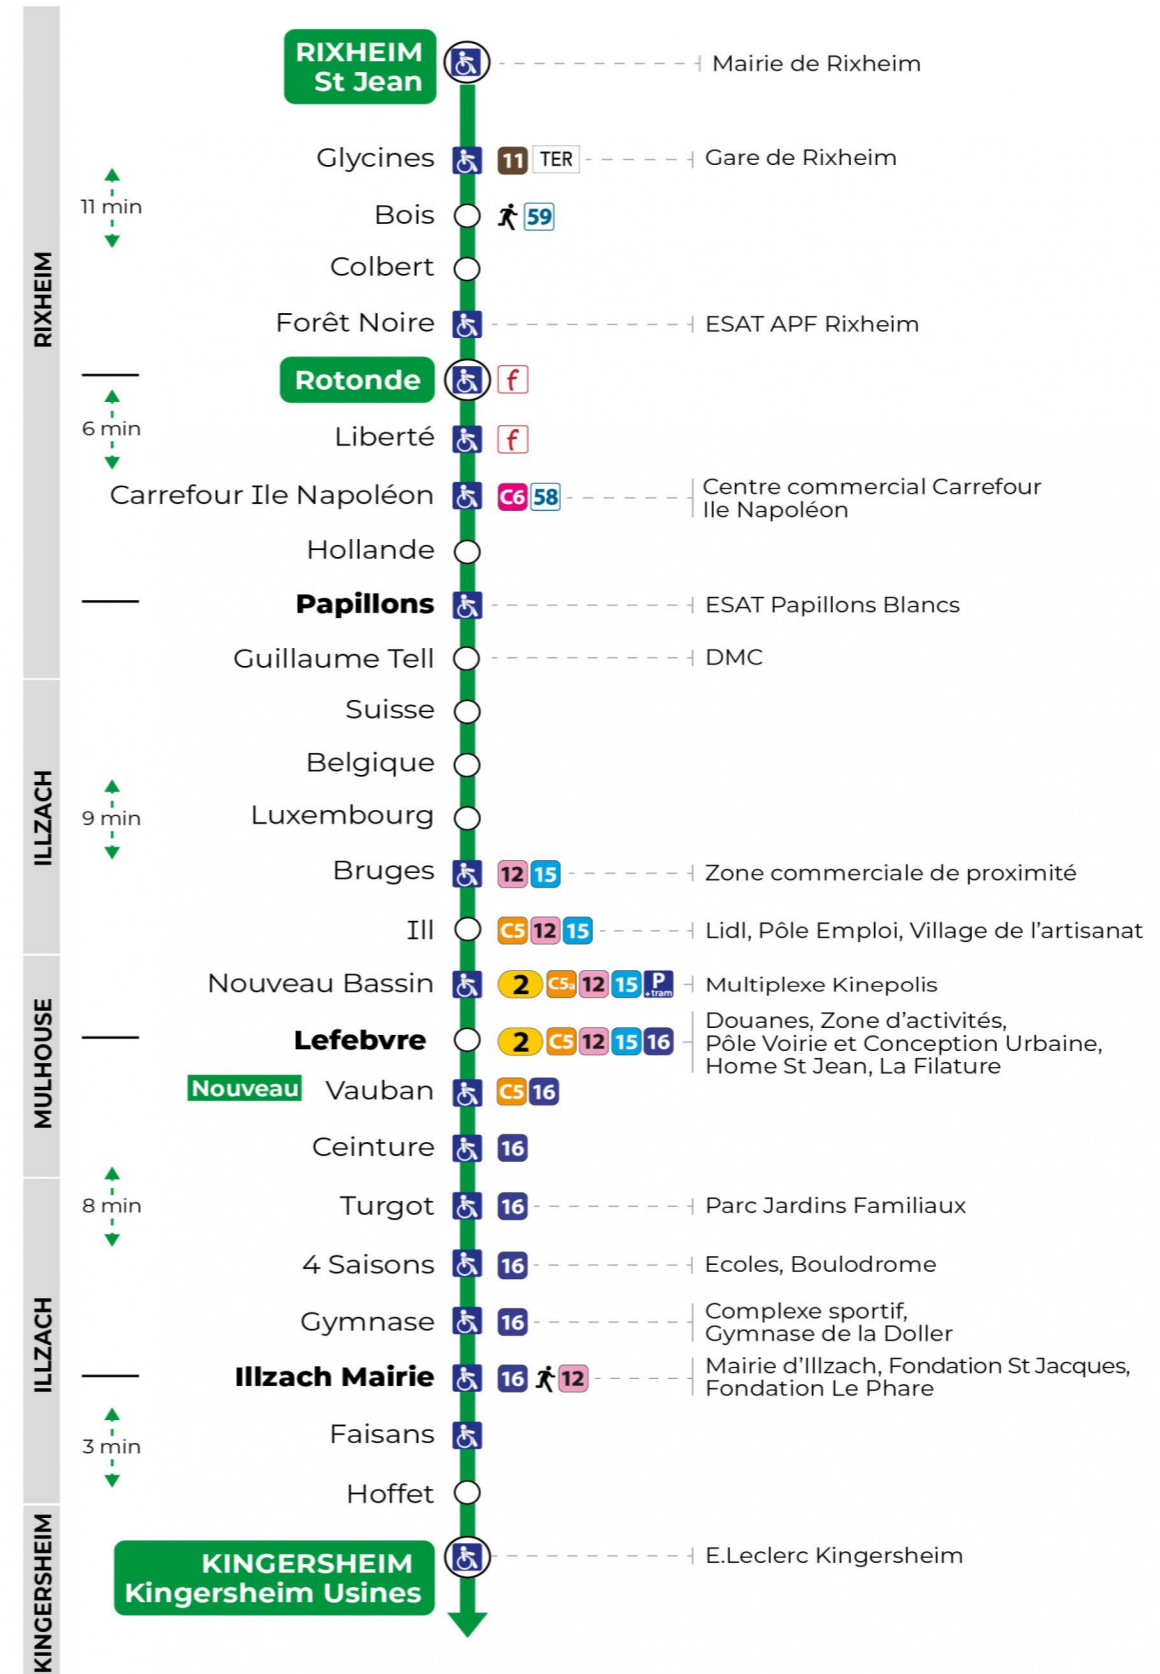

Montag bis Freitag während der Schulferien
Monday to Friday during school holidays

6h	7h	8h	9h	10h	11h	12h	13h	14h	15h	16h	17h	18h	19h
22	24	25	26	26	26	26	26	26	26	03	33	11	27
54	54	56	56	56	56	55	56	56		34		33	
										57		56	

Vacances scolaires

Schulferien / school holidays

du 21 Oct 2024 au 02 Nov 2024
du 23 Déc 2024 au 04 Jan 2025
du 10 Fév 2025 au 22 Fév 2025
du 07 Avr 2025 au 19 Avr 2025
du 30 Mai 2025 au 31 Mai 2025

Samedi

Samstag
Saturday

7h	8h	9h	10h	11h	12h	13h	14h	15h	16h	17h	18h	19h
10	10	11	11	11	11	11	11	11	11	11	12	11
40	40	41	41	41	41	41	41	41	42	41	41	

Le plus proche
TABAC FRANKLIN
29, rue Franklin
Mulhouse

Votre bus en direct

Flashez ce QR-Code pour connaître le prochain passage en temps réel

Arrêt accessible
 Correspondance bus / tram à proximité