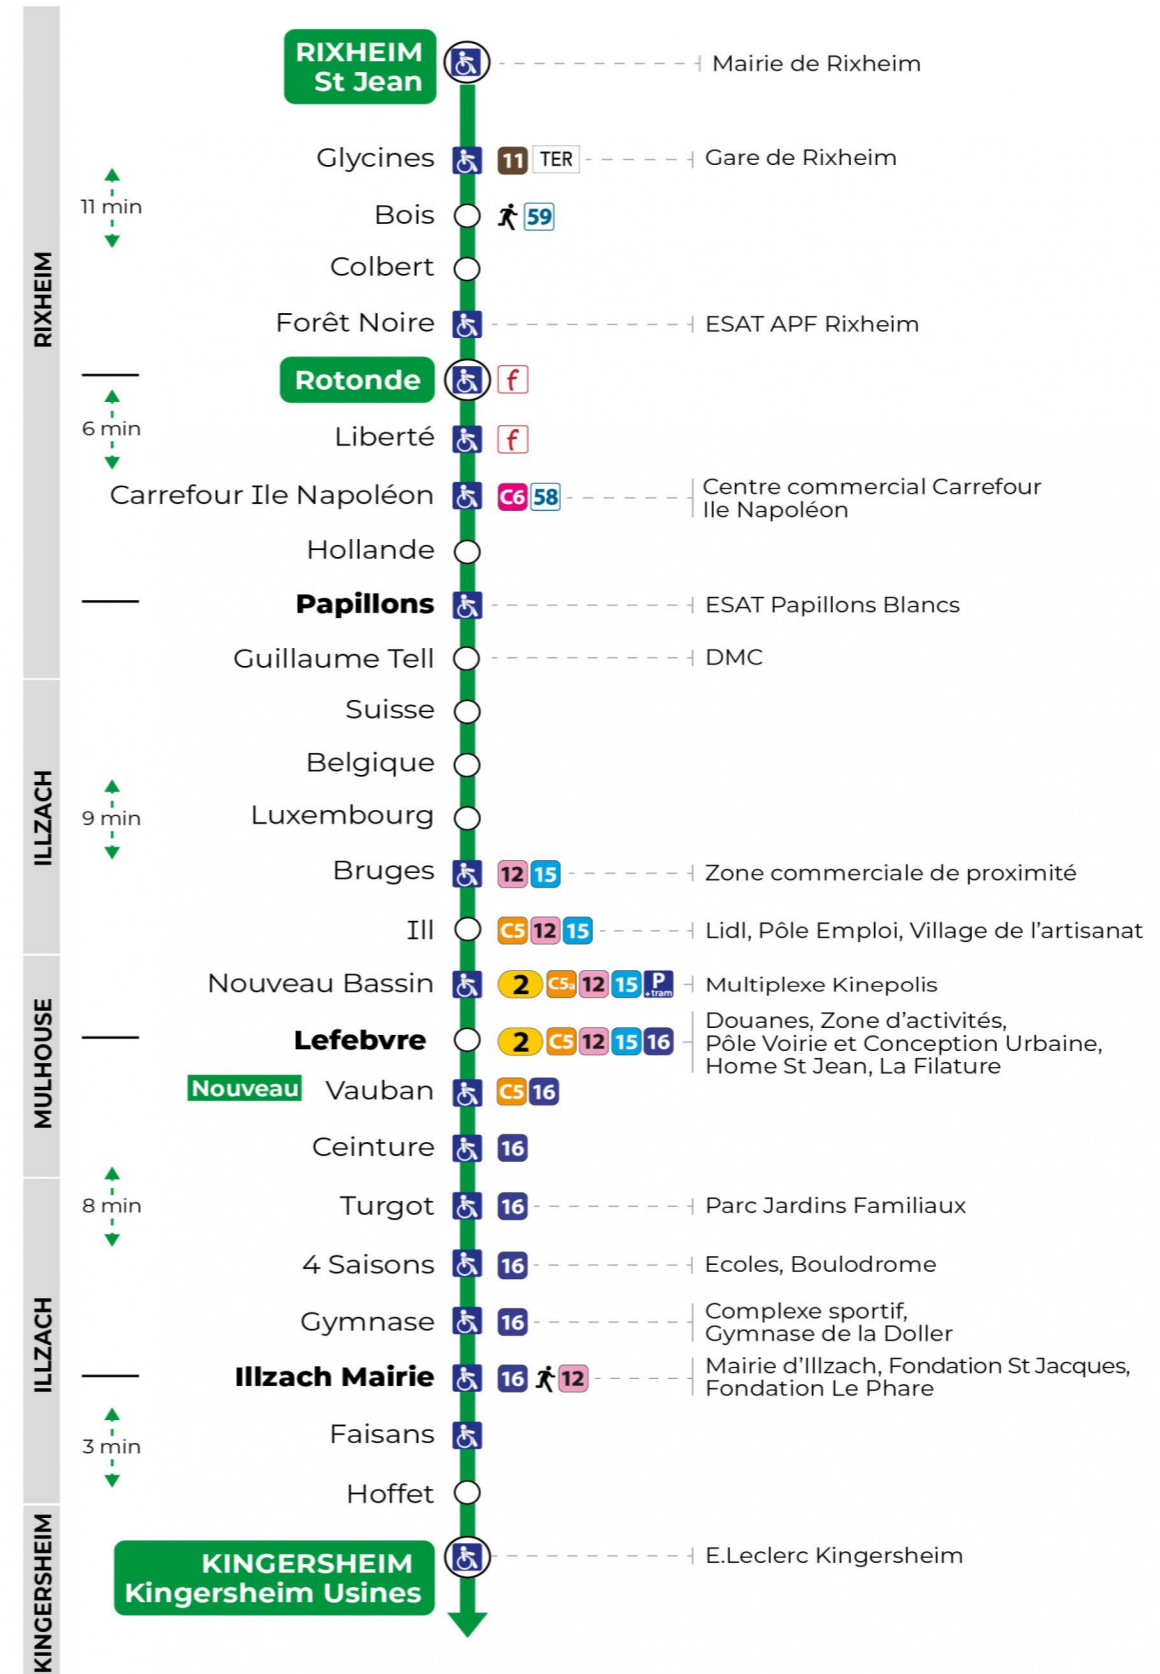

Montag bis Freitag während der Schulferien  
Monday to Friday during school holidays

6h	7h	8h	9h	10h	11h	12h	13h	14h	15h	16h	17h	18h	19h
21	23	24	24	24	24	24	24	24	24	01	31	09	25
53	53	54	54	54	54	53	54	54		32		31	
										55		54	

**Vacances scolaires**

Schulferien / school holidays

du 21 Oct 2024 au 02 Nov 2024  
du 23 Déc 2024 au 04 Jan 2025  
du 10 Fév 2025 au 22 Fév 2025  
du 07 Avr 2025 au 19 Avr 2025  
du 30 Mai 2025 au 31 Mai 2025

**Samedi**

Samstag  
Saturday

7h	8h	9h	10h	11h	12h	13h	14h	15h	16h	17h	18h	19h
09	09	09	09	09	09	09	09	09	09	09	10	09
39	39	39	39	39	39	39	39	39	40	39	39	

**Le plus proche**  
Agence Soléa Porte Jeune

**Votre bus en direct**

Flashez ce QR-Code pour connaître le prochain passage en temps réel

Arrêt accessible  
 Correspondance bus / tram à proximité