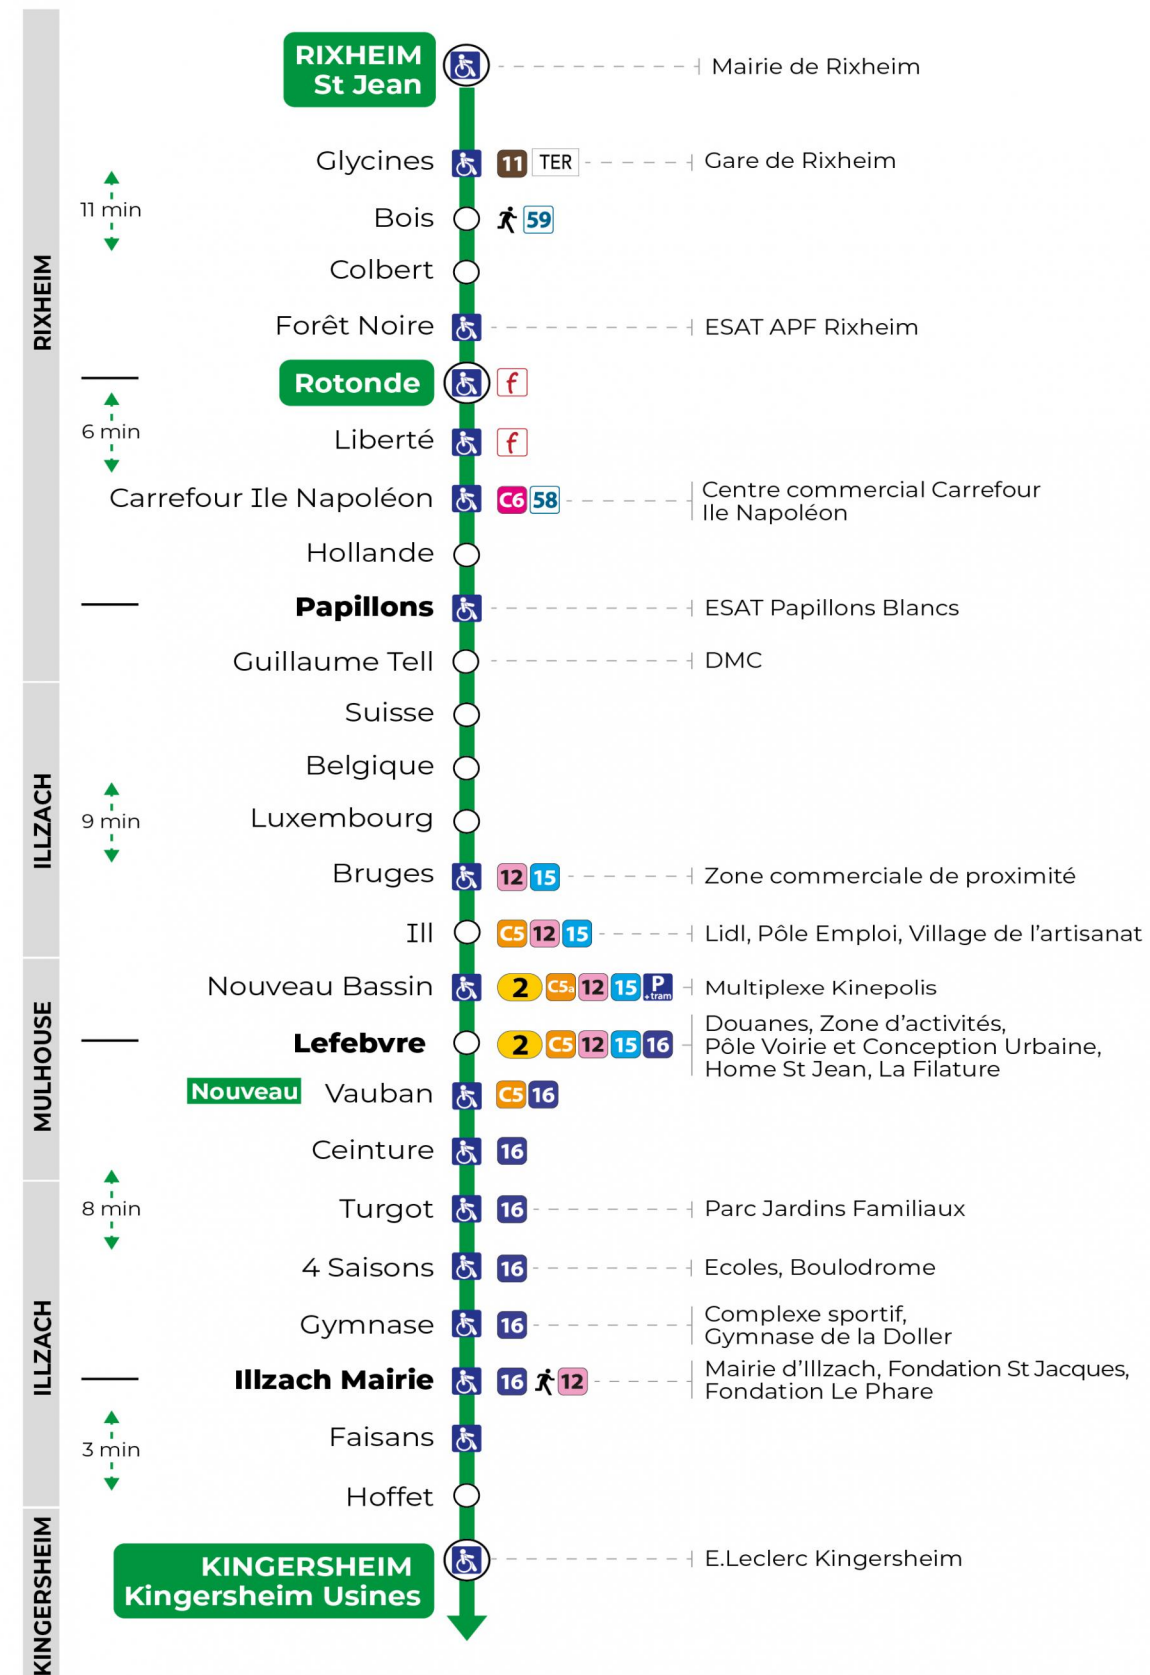

Montag bis Freitag während der Schulferien
Monday to Friday during school holidays

6h	7h	8h	9h	10h	11h	12h	13h	14h	15h	16h	17h	18h	19h
19	21	22	22	22	22	22	22	22	22	29	28	06	23
51	51	52	52	52	52	51	52	52	59	52		28	
												52	

Vacances scolaires

Schulferien / school holidays

du 21 Oct 2024 au 02 Nov 2024
du 23 Déc 2024 au 04 Jan 2025
du 10 Fév 2025 au 22 Fév 2025
du 07 Avr 2025 au 19 Avr 2025
du 30 Mai 2025 au 31 Mai 2025

Samedi

Samstag
Saturday

7h	8h	9h	10h	11h	12h	13h	14h	15h	16h	17h	18h	19h
07	07	07	07	07	07	07	07	07	07	06	07	07
37	37	37	37	37	37	37	37	37	37	36	36	

Le plus proche
TABAC PRESSE
DROUOT
16 rue de Provence
Mulhouse

Votre bus en direct

Flashez ce QR-Code pour connaître le prochain passage en temps réel

Arrêt accessible
 Correspondance bus / tram à proximité