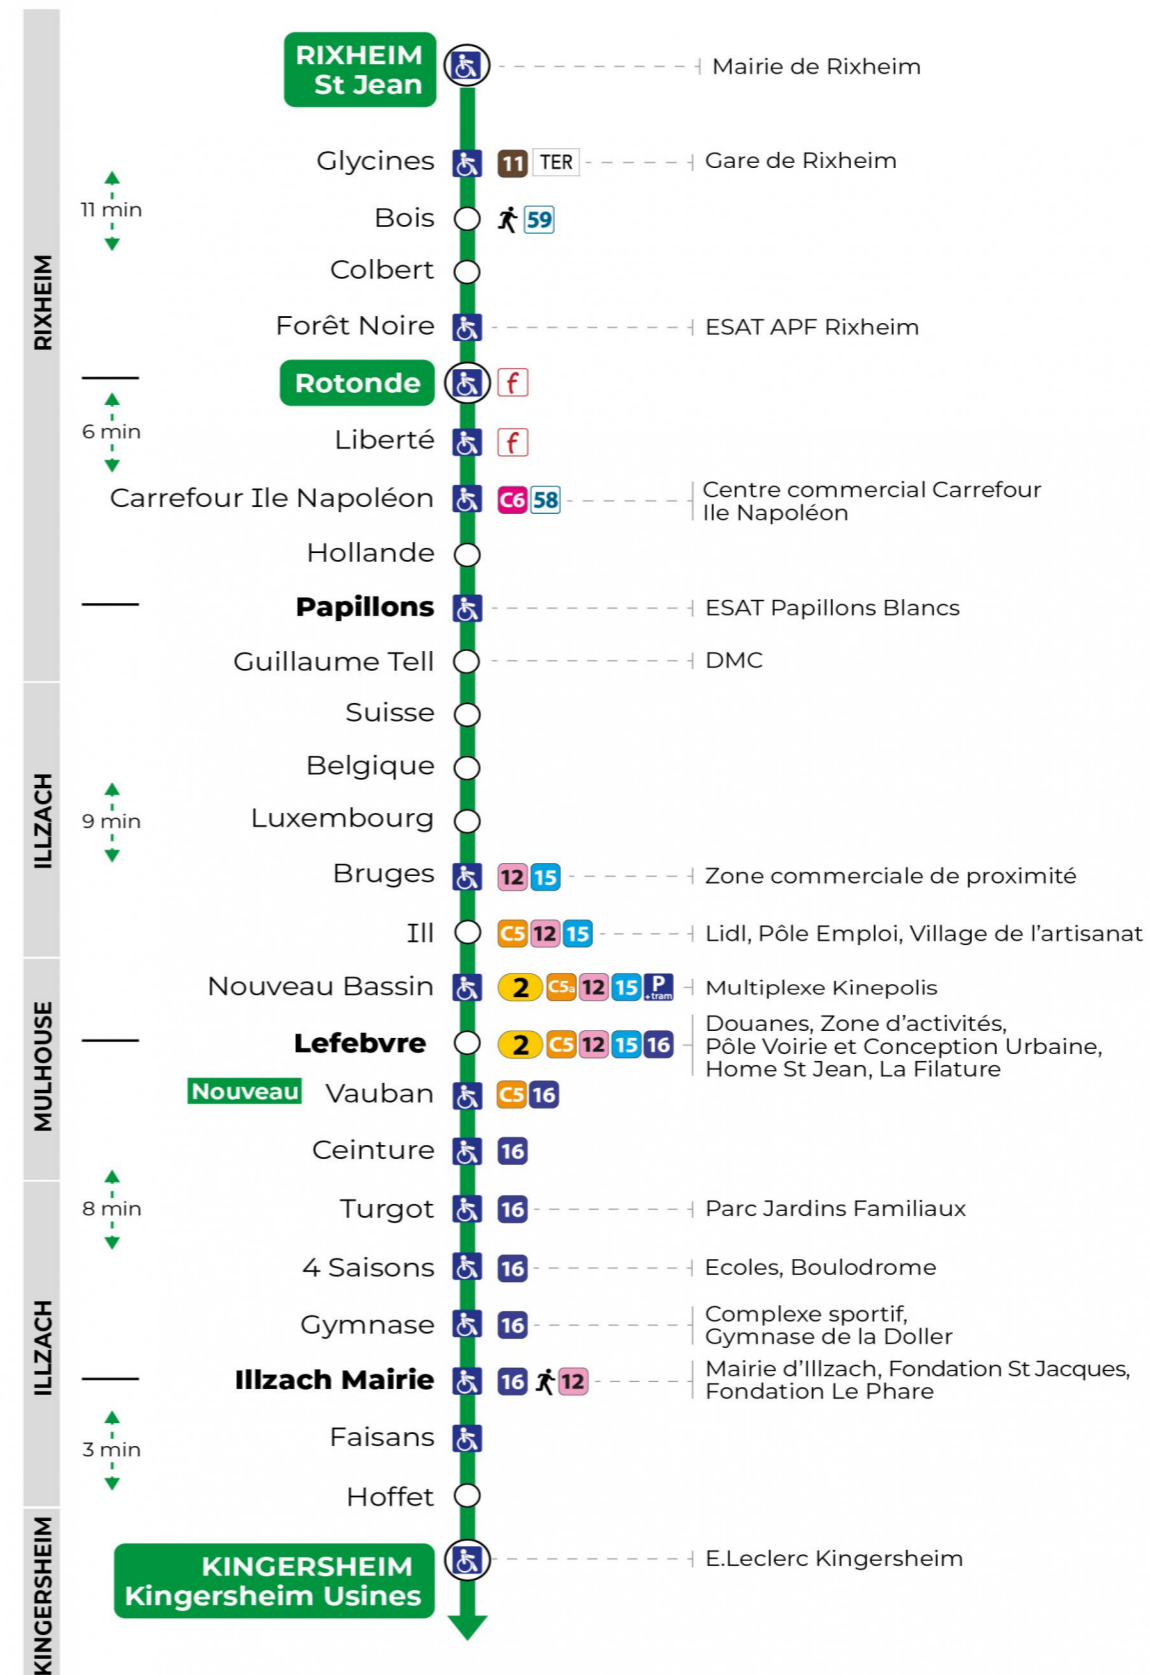

Montag bis Freitag während der Schulferien  
Monday to Friday during school holidays

6h	7h	8h	9h	10h	11h	12h	13h	14h	15h	16h	17h	18h	19h
17	19	20	20	20	20	20	20	20	20	27	26	04	21
49	49	50	50	50	50	49	50	50	57	50		26	
												50	

**Vacances scolaires**

Schulferien / school holidays

du 21 Oct 2024 au 02 Nov 2024  
du 23 Déc 2024 au 04 Jan 2025  
du 10 Fév 2025 au 22 Fév 2025  
du 07 Avr 2025 au 19 Avr 2025  
du 30 Mai 2025 au 31 Mai 2025

**Samedi**

Samstag  
Saturday

7h	8h	9h	10h	11h	12h	13h	14h	15h	16h	17h	18h	19h
05	05	05	05	05	05	05	05	05	05	04	05	05
35	35	35	35	35	35	35	35	35	35	34	34	

Arrêt accessible  
 Correspondance bus / tram à proximité

**Le plus proche**  
**Point de vente Soléa**  
TABAC PRESSE DROUOT  
16 rue de Provence  
Mulhouse

**Votre bus en direct**  
Flashez ce QR-Code pour connaître le prochain passage en temps réel