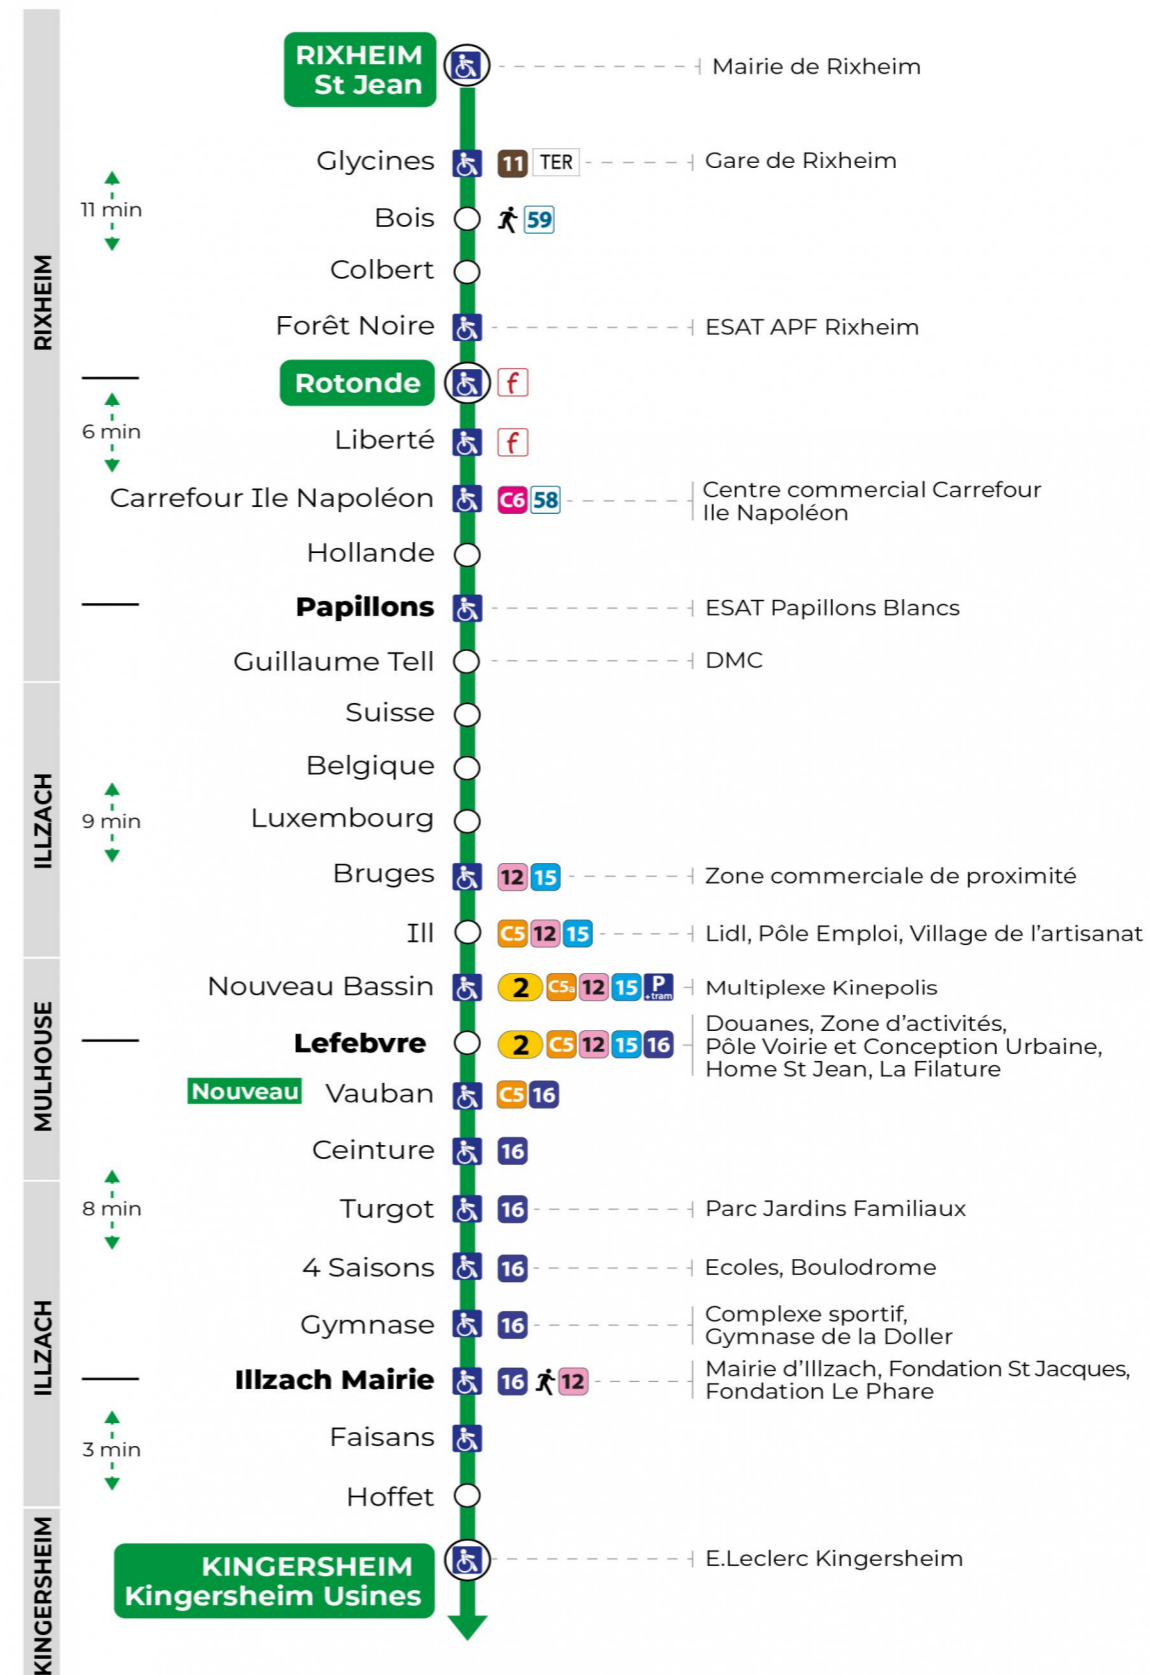

Montag bis Freitag während der Schulferien
Monday to Friday during school holidays

6h	7h	8h	9h	10h	11h	12h	13h	14h	15h	16h	17h	18h	19h
15	17	18	18	18	18	18	18	18	18	24	23	02	19
47	47	48	48	48	48	47	48	48	55	47		24	
												48	

Vacances scolaires

Schulferien / school holidays

du 21 Oct 2024 au 02 Nov 2024
du 23 Déc 2024 au 04 Jan 2025
du 10 Fév 2025 au 22 Fév 2025
du 07 Avr 2025 au 19 Avr 2025
du 30 Mai 2025 au 31 Mai 2025

Samedi

Samstag
Saturday

7h	8h	9h	10h	11h	12h	13h	14h	15h	16h	17h	18h	19h
03	03	03	03	03	03	03	03	03	03	01	03	03
33	33	33	33	33	33	33	33	33	32	32	32	

Le plus proche
TABAC PRESSE DROUOT
16 rue de Provence
Mulhouse

Votre bus en direct
Flashez ce QR-Code pour connaître le prochain passage en temps réel

Arrêt accessible
 Correspondance bus / tram à proximité