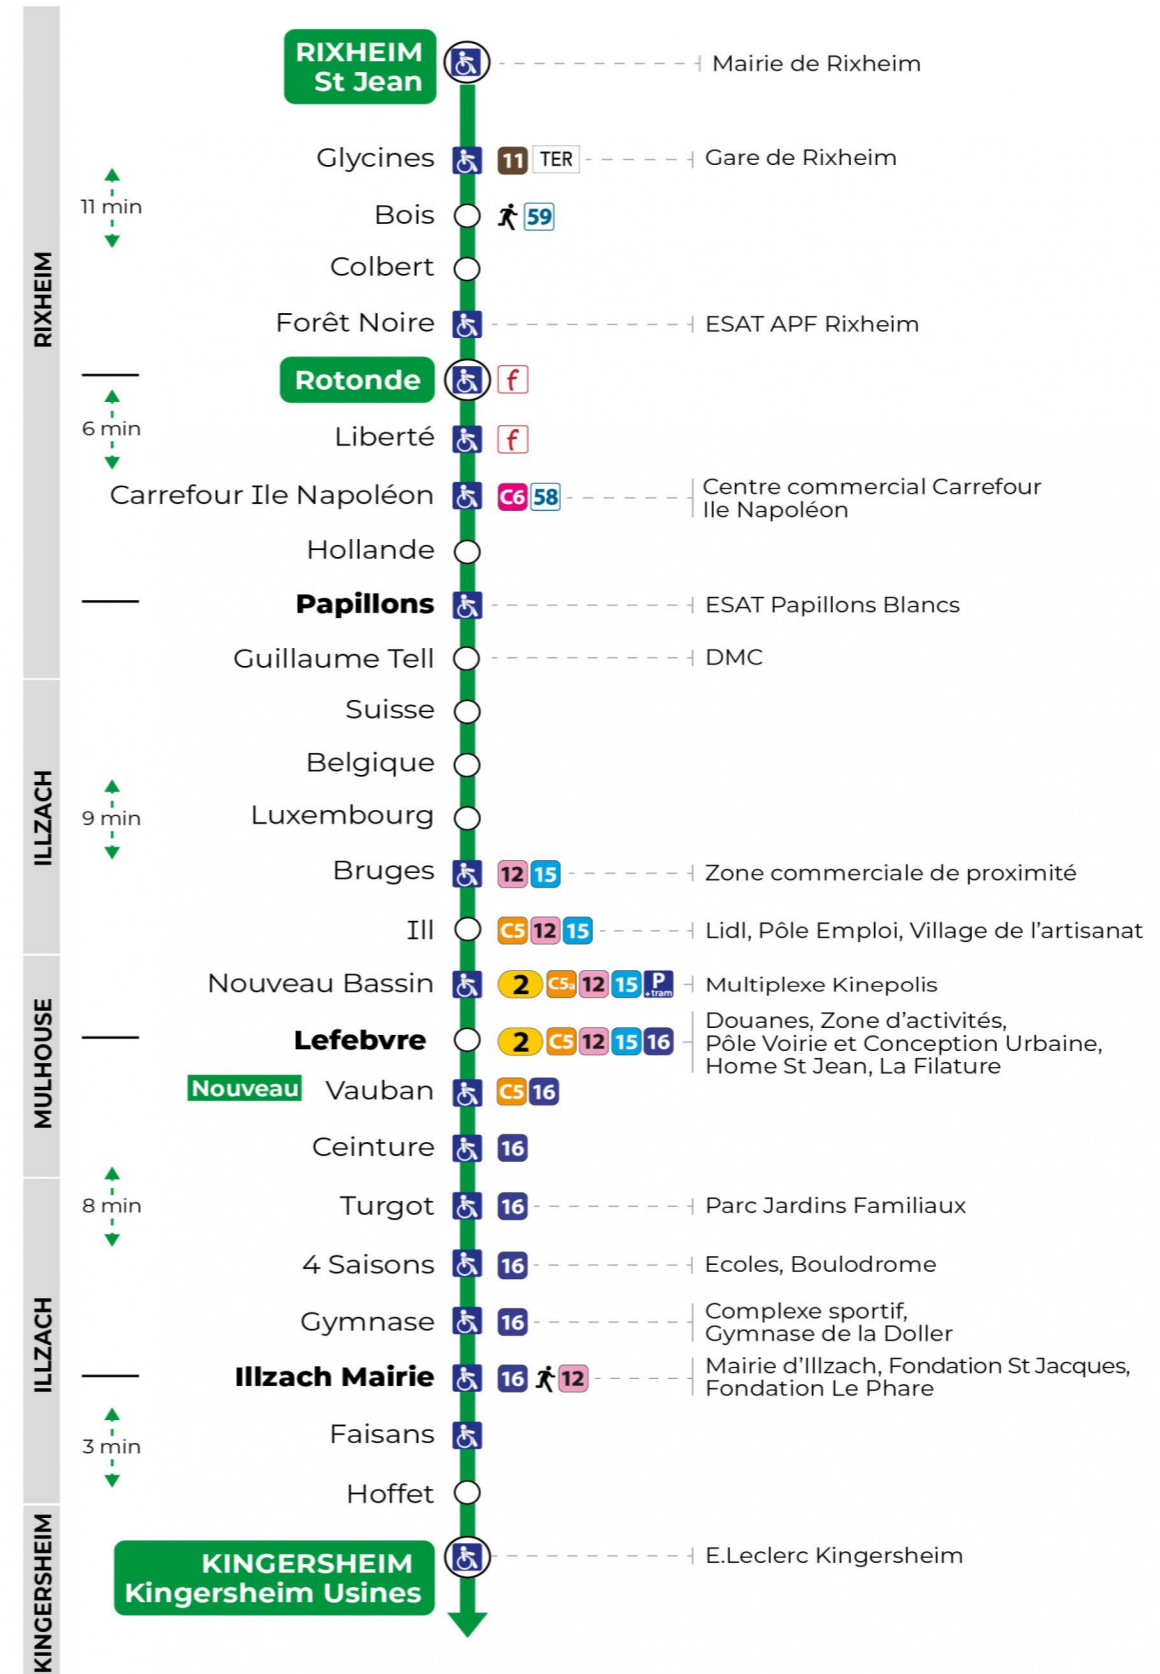

Montag bis Freitag während der Schulferien
Monday to Friday during school holidays

6h	7h	8h	9h	10h	11h	12h	13h	14h	15h	16h	17h	18h	19h
15	17	18	18	18	18	18	18	18	18	24	23	02	19
47	47	48	48	48	48	47	48	48	55	47		24	
												48	

Vacances scolaires

Schulferien / school holidays

du 21 Oct 2024 au 02 Nov 2024
du 23 Déc 2024 au 04 Jan 2025
du 10 Fév 2025 au 22 Fév 2025
du 07 Avr 2025 au 19 Avr 2025
du 30 Mai 2025 au 31 Mai 2025

Samedi

Samstag
Saturday

7h	8h	9h	10h	11h	12h	13h	14h	15h	16h	17h	18h	19h
03	03	03	03	03	03	03	03	03	03	01	03	03
33	33	33	33	33	33	33	33	33	32	32	32	

Le plus proche
Point de vente Soléa
TABAC PRESSE DROUOT
 16 rue de Provence
 Mulhouse

Votre bus en direct
 Flashez ce QR-Code pour connaître le prochain passage en temps réel

Arrêt accessible
 Correspondance bus / tram à proximité