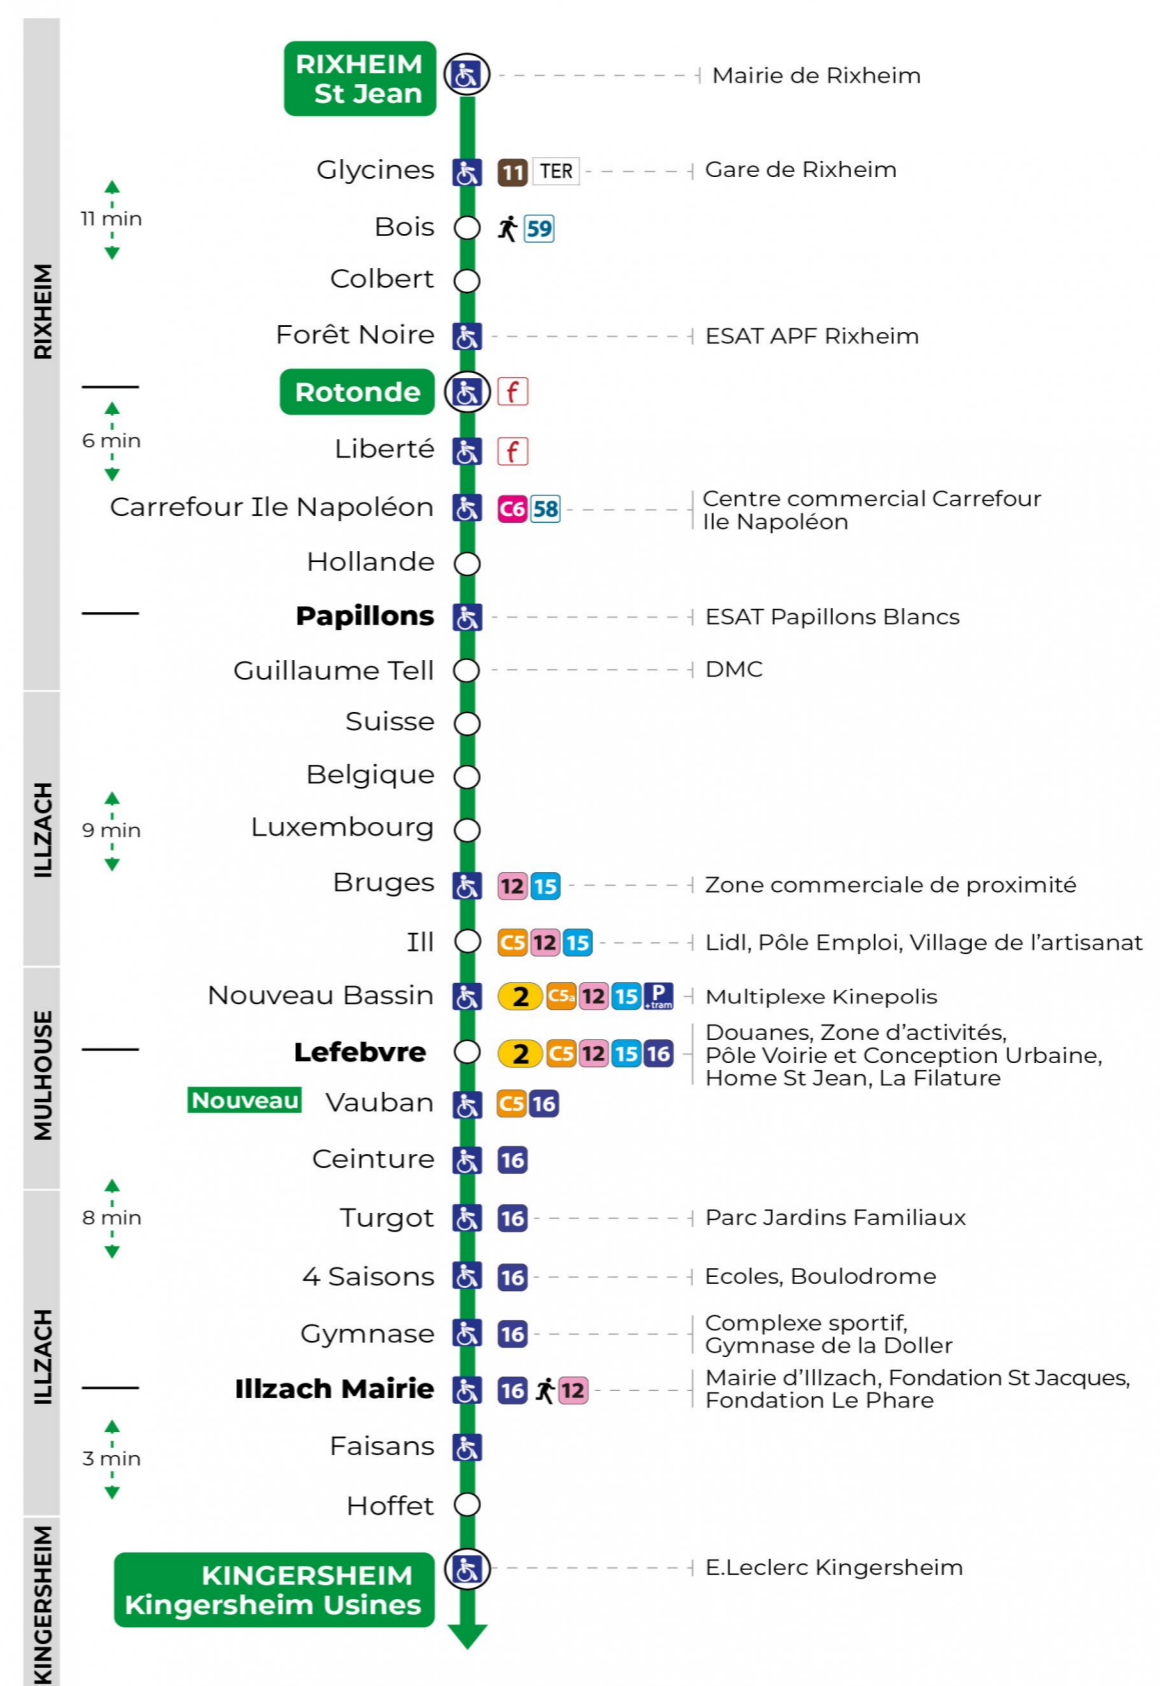

Montag bis Freitag während der Schulferien
Monday to Friday during school holidays

6h	7h	8h	9h	10h	11h	12h	13h	14h	15h	16h	17h	18h	19h
15	16	17	17	17	17	17	17	17	17	24	23	01	18
47	46	47	47	47	47	46	47	47	54	47		23	
												47	

Vacances scolaires

Schulferien / school holidays

du 21 Oct 2024 au 02 Nov 2024
du 23 Déc 2024 au 04 Jan 2025
du 10 Fév 2025 au 22 Fév 2025
du 07 Avr 2025 au 19 Avr 2025
du 30 Mai 2025 au 31 Mai 2025

Samedi

Samstag
Saturday

7h	8h	9h	10h	11h	12h	13h	14h	15h	16h	17h	18h	19h
03	02	02	02	02	02	02	02	02	02	01	02	02
32	32	32	32	32	32	32	32	32	32	31	31	

Le plus proche
TABAC PRESSE DROUOT
16 rue de Provence
Mulhouse

Votre bus en direct
Flashez ce QR-Code pour connaître le prochain passage en temps réel

Arrêt accessible
 Correspondance bus / tram à proximité