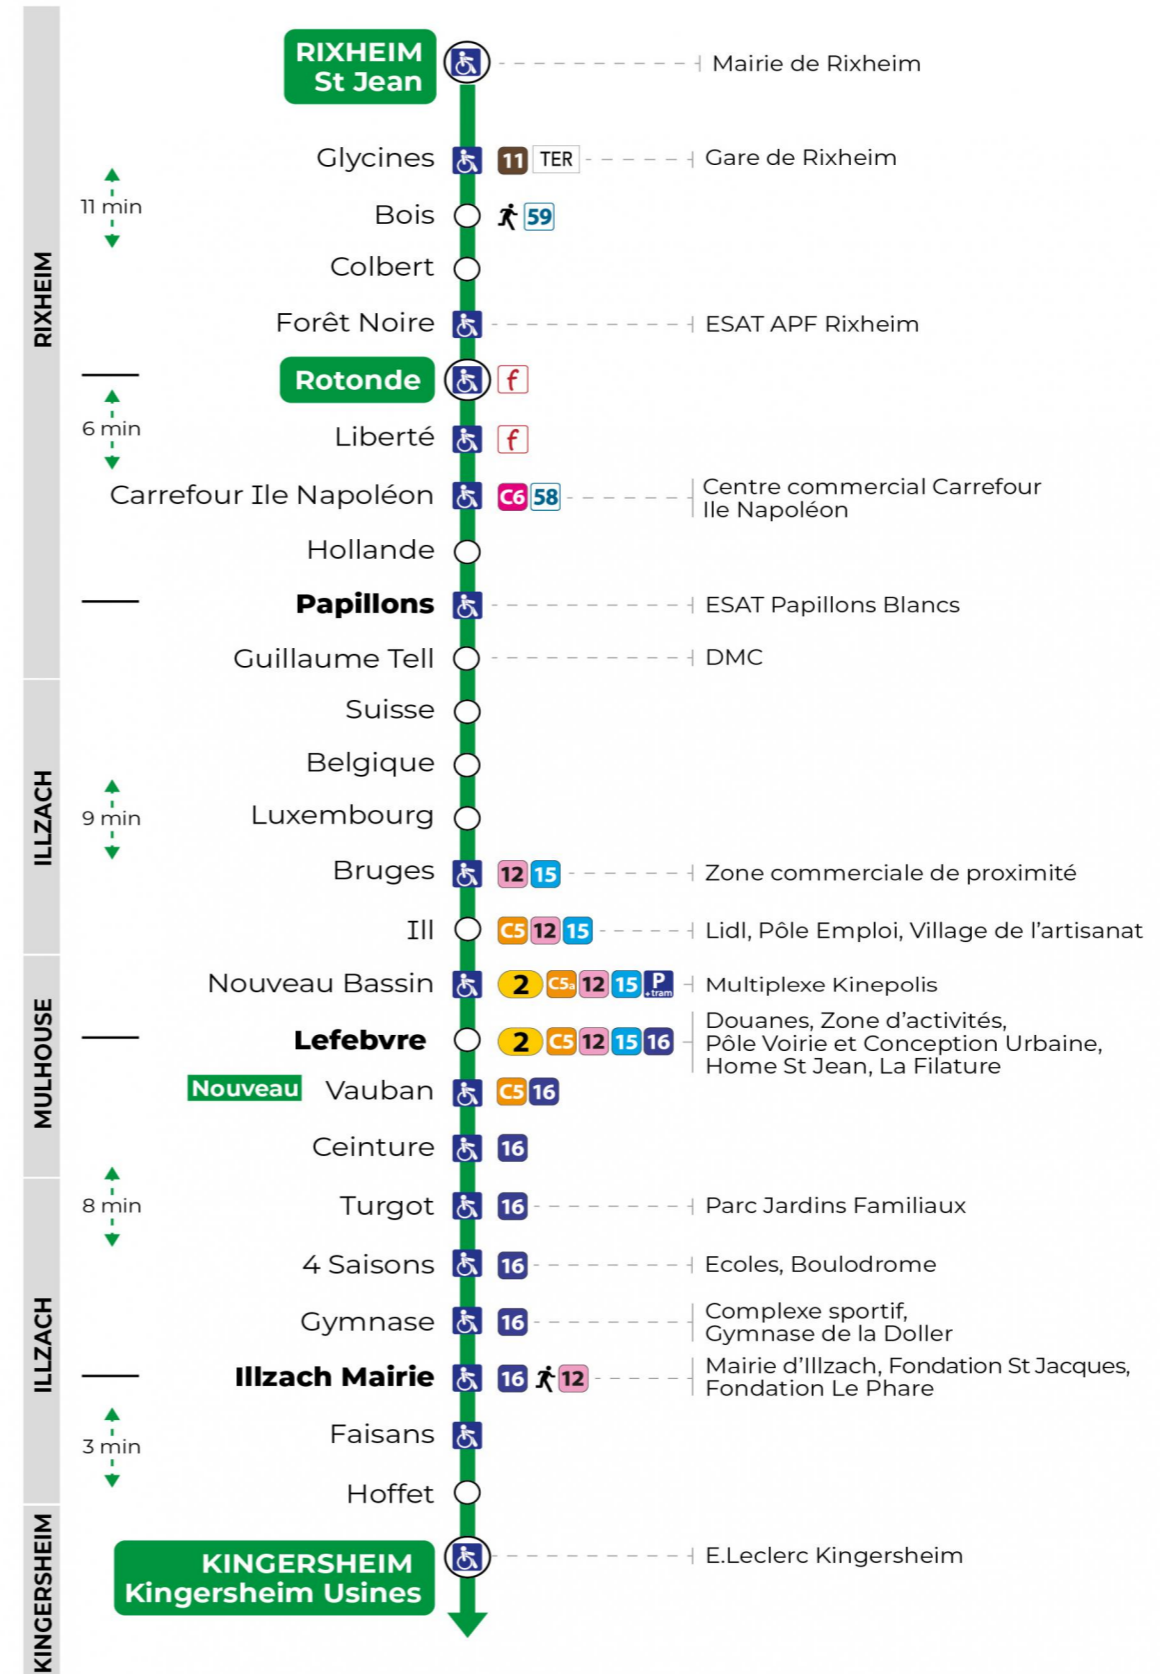

Montag bis Freitag während der Schulferien
Monday to Friday during school holidays

6h	7h	8h	9h	10h	11h	12h	13h	14h	15h	16h	17h	18h	19h
14	16	17	17	17	17	17	17	17	17	23	22	01	18
46	46	47	47	47	47	46	47	47	54	46		23	
												47	

Vacances scolaires

Schulferien / school holidays

du 21 Oct 2024 au 02 Nov 2024
du 23 Déc 2024 au 04 Jan 2025
du 10 Fév 2025 au 22 Fév 2025
du 07 Avr 2025 au 19 Avr 2025
du 30 Mai 2025 au 31 Mai 2025

Samedi

Samstag
Saturday

7h	8h	9h	10h	11h	12h	13h	14h	15h	16h	17h	18h	19h
02	02	02	02	02	02	02	02	02	02	00	02	02
32	32	32	32	32	32	32	32	32	31	31	31	

Le plus proche

Point de vente Soléa
 TABAC PRESSE DROUOT
 16 rue de Provence
 Mulhouse

Votre bus en direct
 Flashez ce QR-Code pour connaître le prochain passage en temps réel

Arrêt accessible
 Correspondance bus / tram à proximité