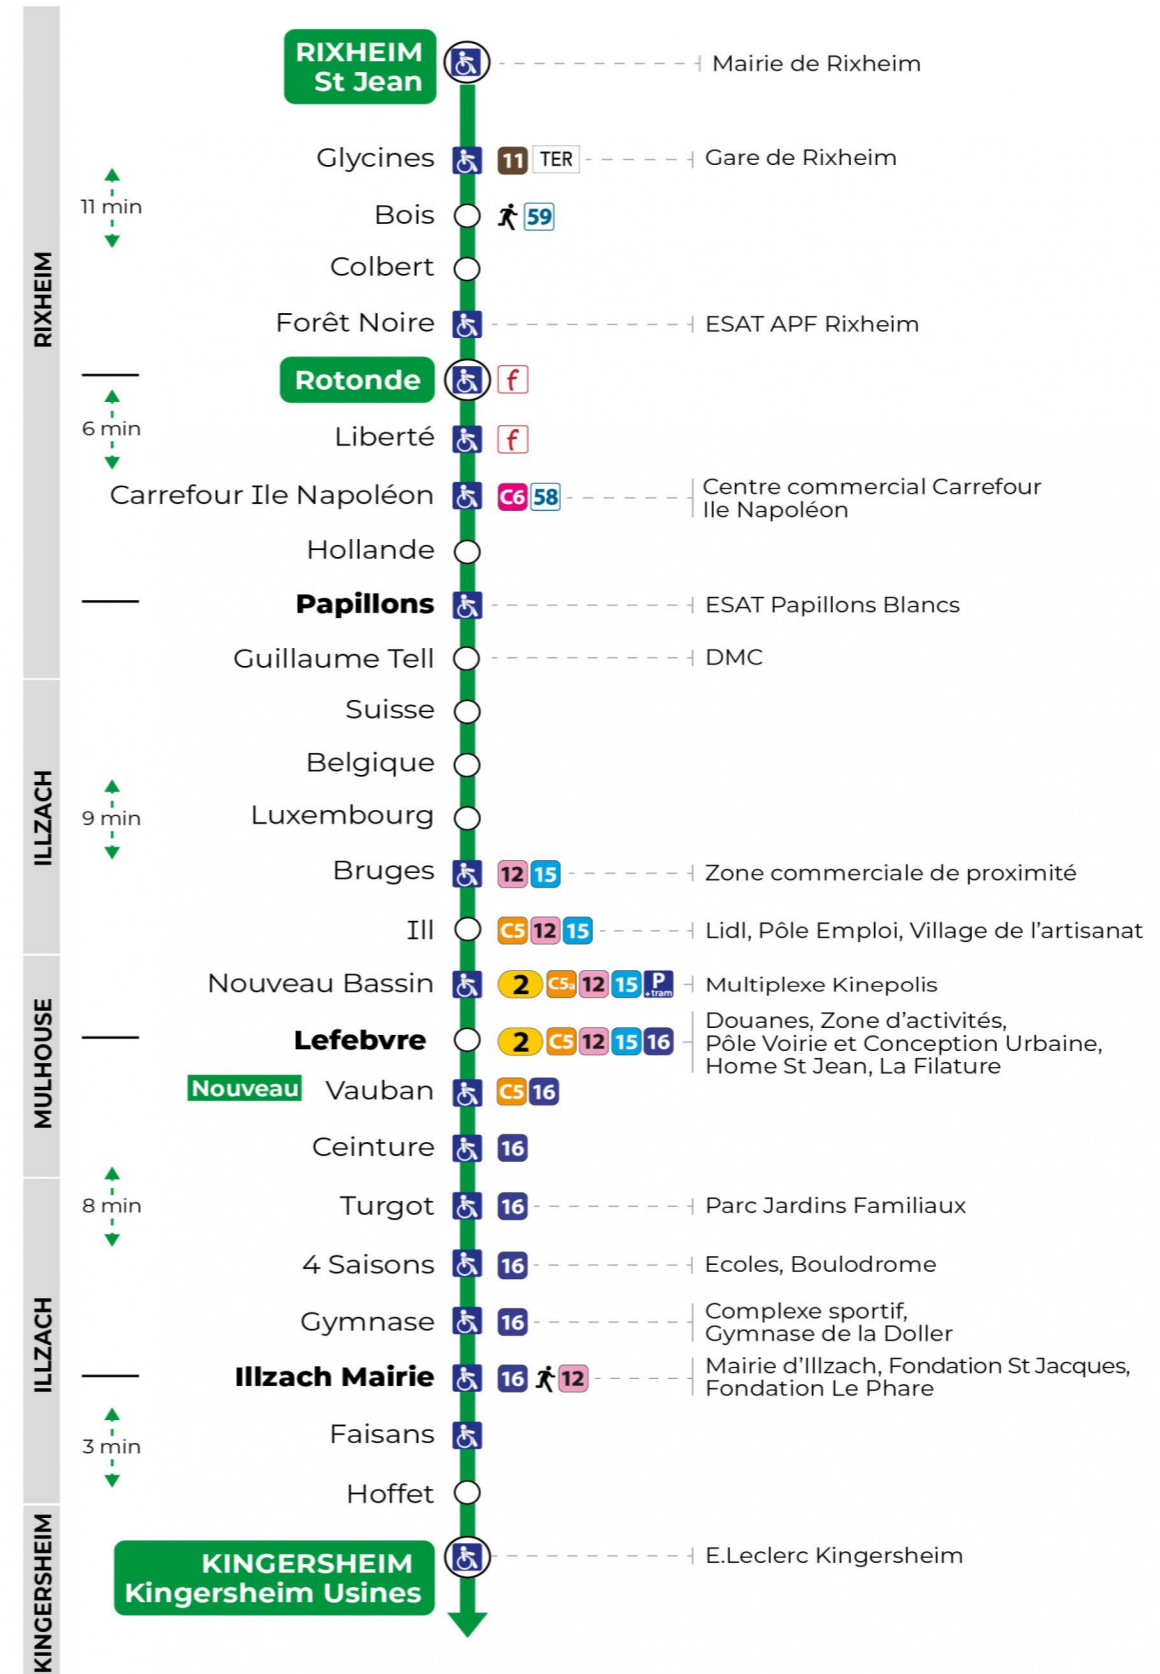

Montag bis Freitag während der Schulferien
Monday to Friday during school holidays

6h	7h	8h	9h	10h	11h	12h	13h	14h	15h	16h	17h	18h	19h
14	15	16	16	16	16	16	16	16	16	22	21	00	17
46	45	46	46	46	46	45	46	46	53	45		22	
												46	

Vacances scolaires

Schulferien / school holidays

du 21 Oct 2024 au 02 Nov 2024
du 23 Déc 2024 au 04 Jan 2025
du 10 Fév 2025 au 22 Fév 2025
du 07 Avr 2025 au 19 Avr 2025
du 30 Mai 2025 au 31 Mai 2025

Samedi

Samstag
Saturday

7h	8h	9h	10h	11h	12h	13h	14h	15h	16h	17h	18h	19h
02	01	01	01	01	01	01	01	01	01	30	01	01
31	31	31	31	31	31	31	31	31	30		30	
									59			

Le plus proche
TABAC LE TOTEM
14 rue Berne
Illzach

Votre bus en direct

Flashez ce QR-Code pour connaître le prochain passage en temps réel

Arrêt accessible
 Correspondance bus / tram à proximité