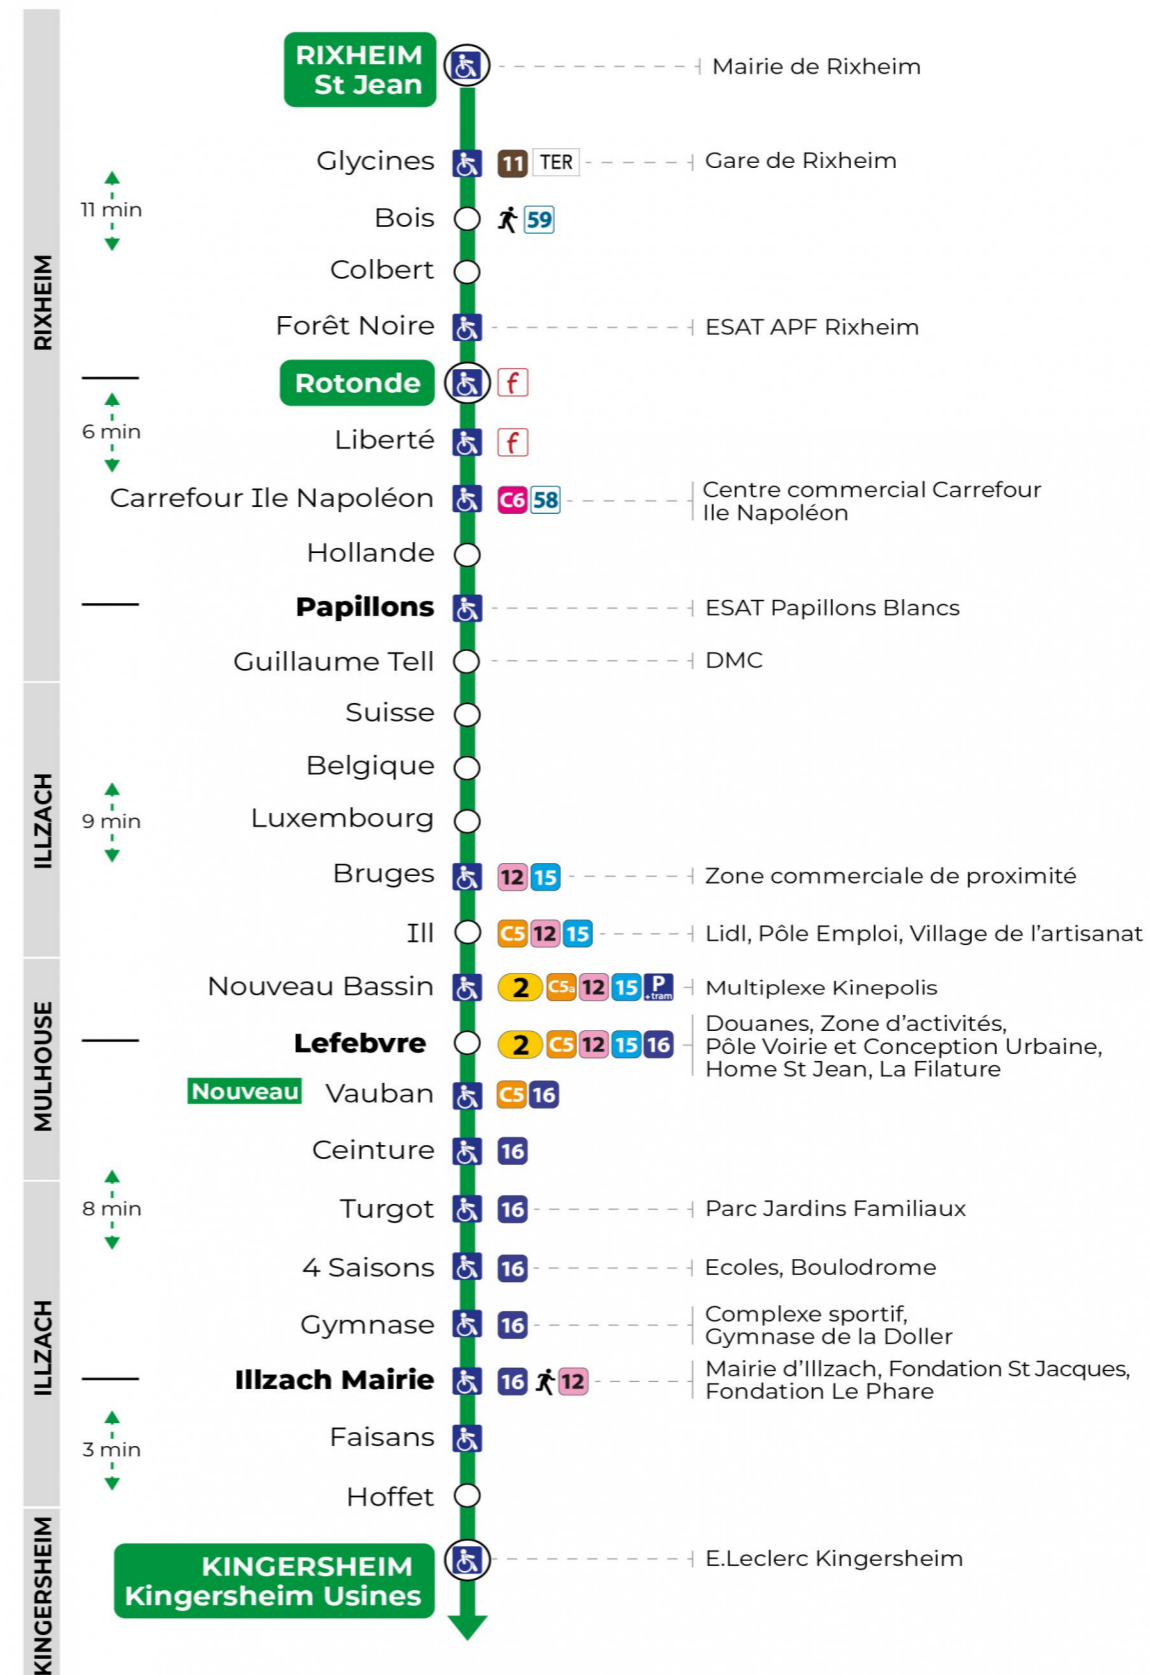

Montag bis Freitag während der Schulferien  
Monday to Friday during school holidays

6h	7h	8h	9h	10h	11h	12h	13h	14h	15h	16h	17h	18h	19h
13	14	15	15	15	15	15	15	15	15	21	20	21	16
45	44	45	45	45	45	44	45	45	52	44	59	45	

**Vacances scolaires**

Schulferien / school holidays

du 21 Oct 2024 au 02 Nov 2024  
du 23 Déc 2024 au 04 Jan 2025  
du 10 Fév 2025 au 22 Fév 2025  
du 07 Avr 2025 au 19 Avr 2025  
du 30 Mai 2025 au 31 Mai 2025

**Samedi**

Samstag  
Saturday

7h	8h	9h	10h	11h	12h	13h	14h	15h	16h	17h	18h	19h
01	00	00	00	00	00	00	00	00	00	29	00	00
30	30	30	30	30	30	30	30	30	29		29	
									58			

**Le plus proche**  
**TABAC LE TOTEM**  
14 rue Berne  
Illzach

**Votre bus en direct**

Flashez ce QR-Code pour connaître le prochain passage en temps réel

Arrêt accessible  
 Correspondance bus / tram à proximité