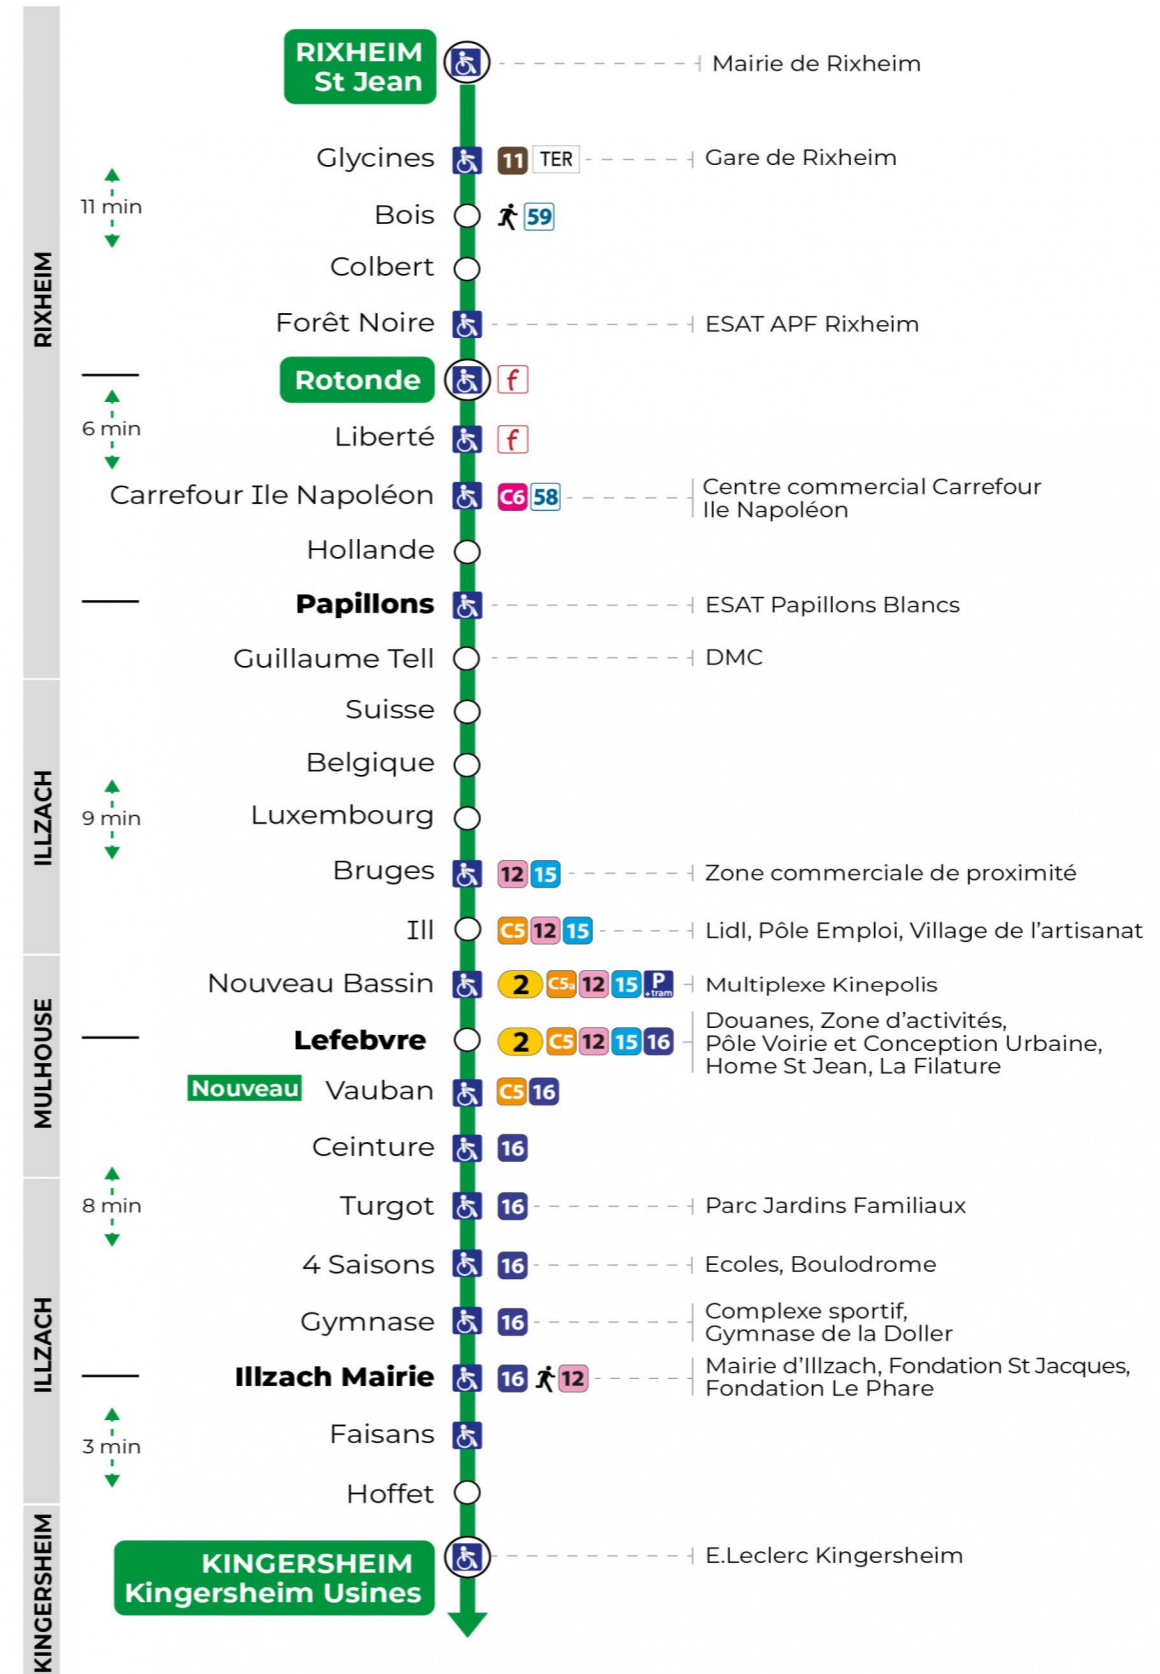

Montag bis Freitag während der Schulferien
Monday to Friday during school holidays

6h	7h	8h	9h	10h	11h	12h	13h	14h	15h	16h	17h	18h	19h
13	14	15	15	15	15	15	15	15	15	21	20	21	16
45	44	45	45	45	45	44	45	45	52	44	59	45	

Vacances scolaires

Schulferien / school holidays

du 21 Oct 2024 au 02 Nov 2024
du 23 Déc 2024 au 04 Jan 2025
du 10 Fév 2025 au 22 Fév 2025
du 07 Avr 2025 au 19 Avr 2025
du 30 Mai 2025 au 31 Mai 2025

Samedi

Samstag
Saturday

7h	8h	9h	10h	11h	12h	13h	14h	15h	16h	17h	18h	19h
01	00	00	00	00	00	00	00	00	00	29	00	00
30	30	30	30	30	30	30	30	30	29		29	
									58			

Le plus proche
TABAC LE TOTEM
14 rue Berne
Illzach

Votre bus en direct

Flashez ce QR-Code pour connaître le prochain passage en temps réel

Arrêt accessible
 Correspondance bus / tram à proximité