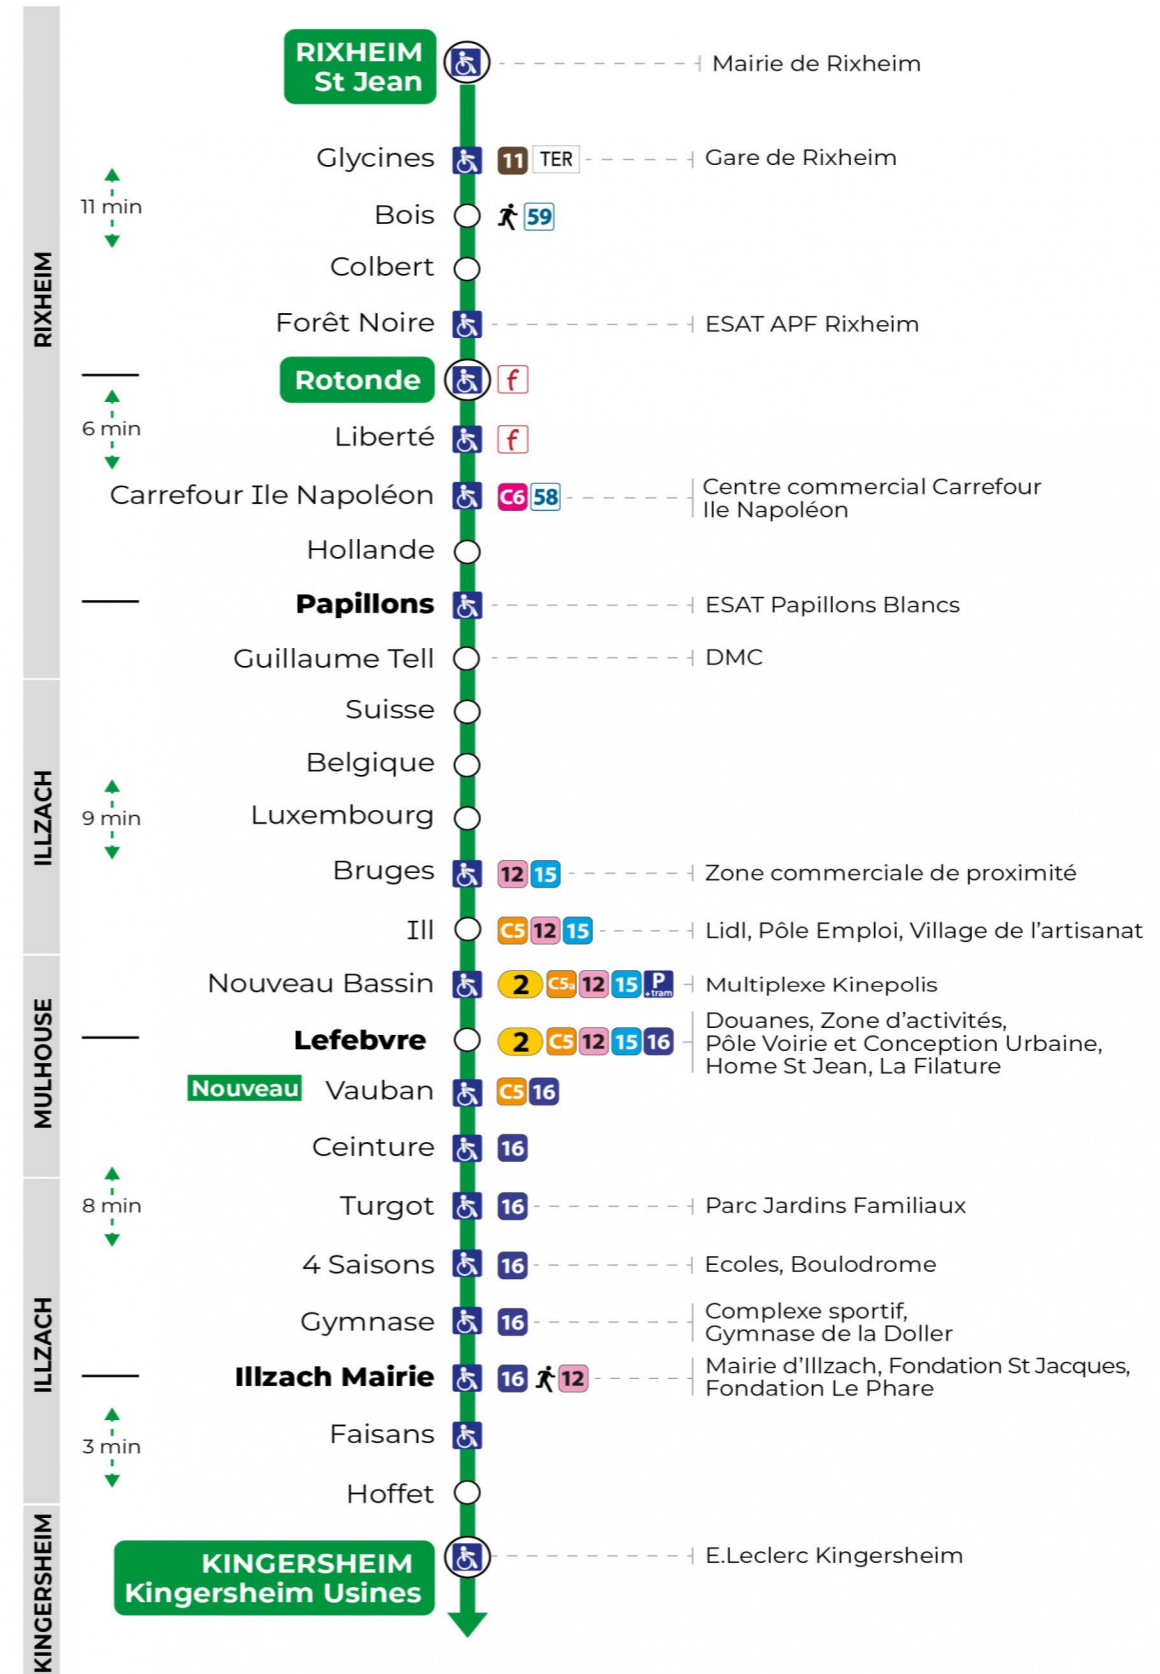

Montag bis Freitag während der Schulferien  
Monday to Friday during school holidays

6h	7h	8h	9h	10h	11h	12h	13h	14h	15h	16h	17h	18h	19h
10	11	12	12	12	12	12	12	12	12	18	17	18	13
42	41	42	42	42	42	41	42	42	49	41	56	42	

**Vacances scolaires**

Schulferien / school holidays

du 21 Oct 2024 au 02 Nov 2024  
du 23 Déc 2024 au 04 Jan 2025  
du 10 Fév 2025 au 22 Fév 2025  
du 07 Avr 2025 au 19 Avr 2025  
du 30 Mai 2025 au 31 Mai 2025

**Samedi**

Samstag  
Saturday

6h	7h	8h	9h	10h	11h	12h	13h	14h	15h	16h	17h	18h
58	27	27	27	27	27	27	27	27	27	26	26	26
	57	57	57	57	57	57	57	57	57	55	57	57

**Le plus proche**  
**TABAC LE TOTEM**  
14 rue Berne  
Illzach

**Votre bus en direct**

Flashez ce QR-Code pour connaître le prochain passage en temps réel

Arrêt accessible  
 Correspondance bus / tram à proximité