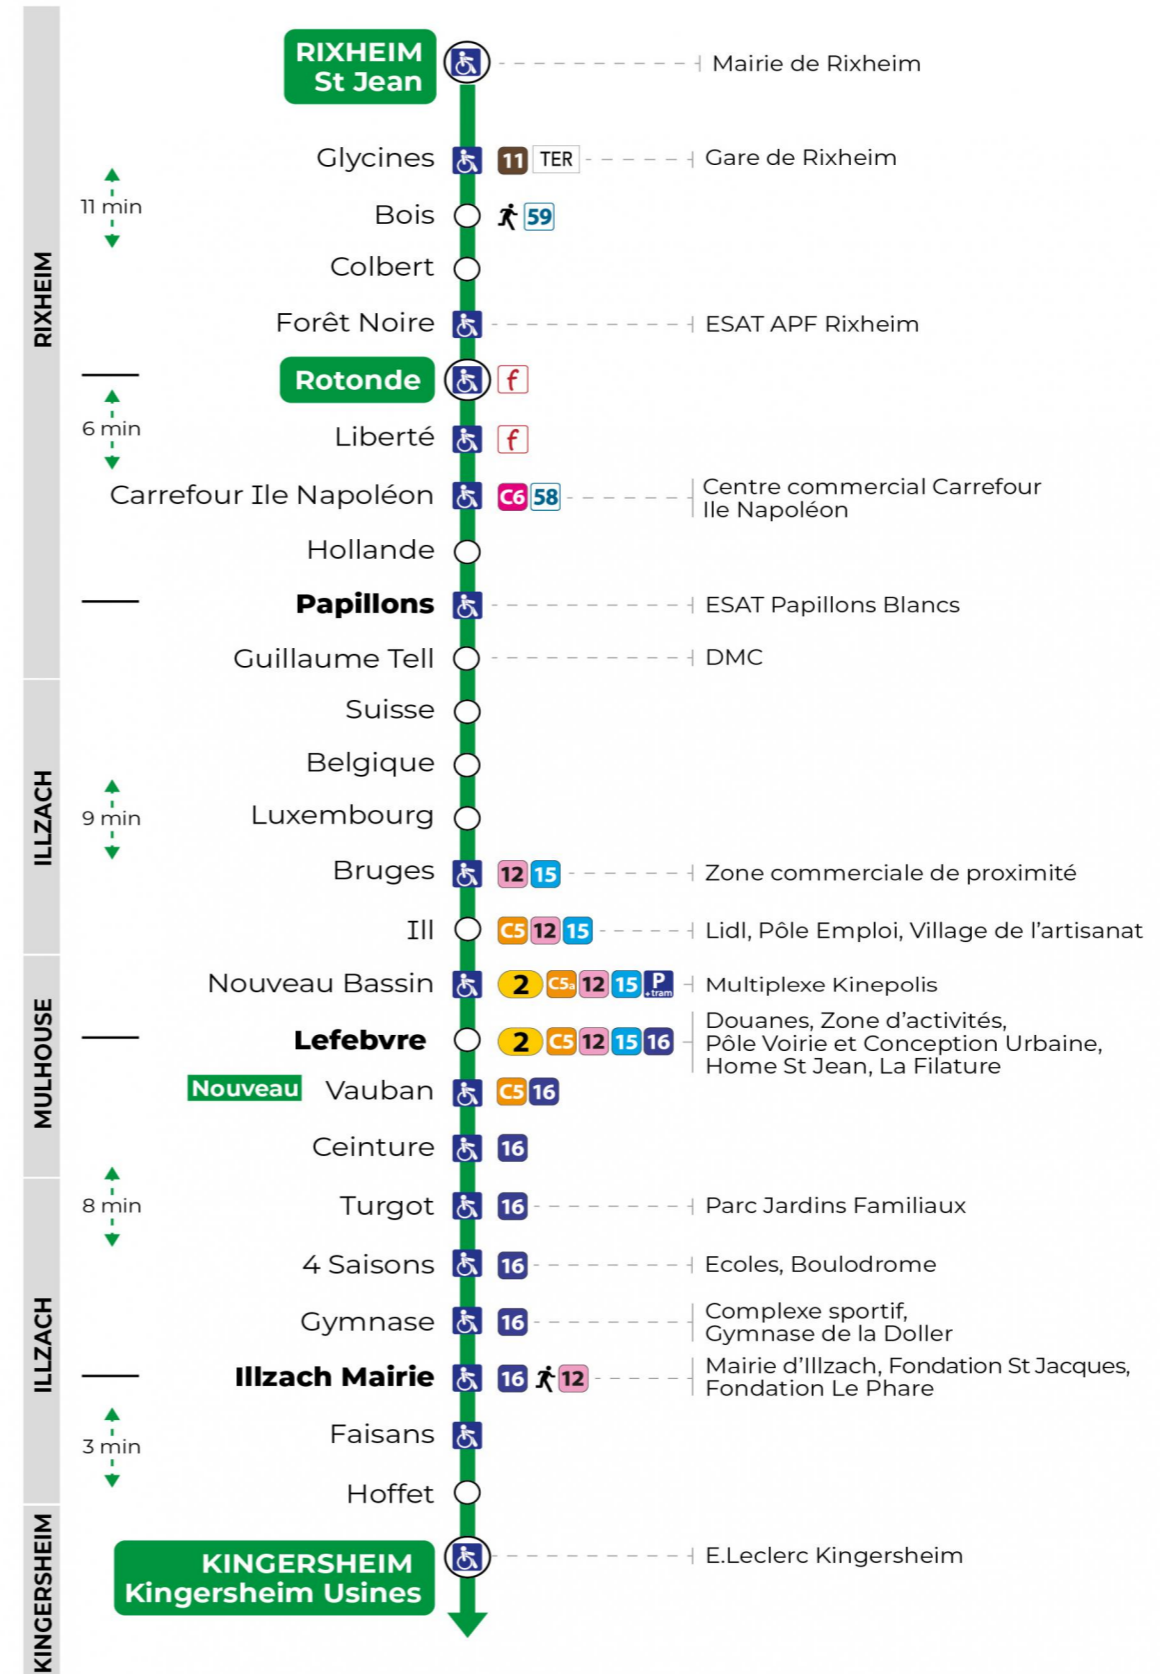

# arrêt **ROTONDE** direction **KINGERSHEIM USINES**

## Vacances scolaires

Schulferien / school holidays

du 21 Oct 2024 au 02 Nov 2024  
du 23 Déc 2024 au 04 Jan 2025  
du 10 Fév 2025 au 22 Fév 2025  
du 07 Avr 2025 au 19 Avr 2025  
du 30 Mai 2025 au 31 Mai 2025

## Samedi

Samstag  
Saturday

6h	7h	8h	9h	10h	11h	12h	13h	14h	15h	16h	17h	18h
56	25	25	25	25	25	25	25	24	24	23	23	23
	55	55	55	55	55	55	54	54	54	52	54	55

**Le plus proche**  
  
**TABAC AUX 3 FRONTIERES**  
 181 rue de l'Île Napoléon  
 Rixheim

**Votre bus en direct**  
 Flashez ce QR-Code pour connaître le prochain passage en temps réel

Arrêt accessible  
 Correspondance bus / tram à proximité