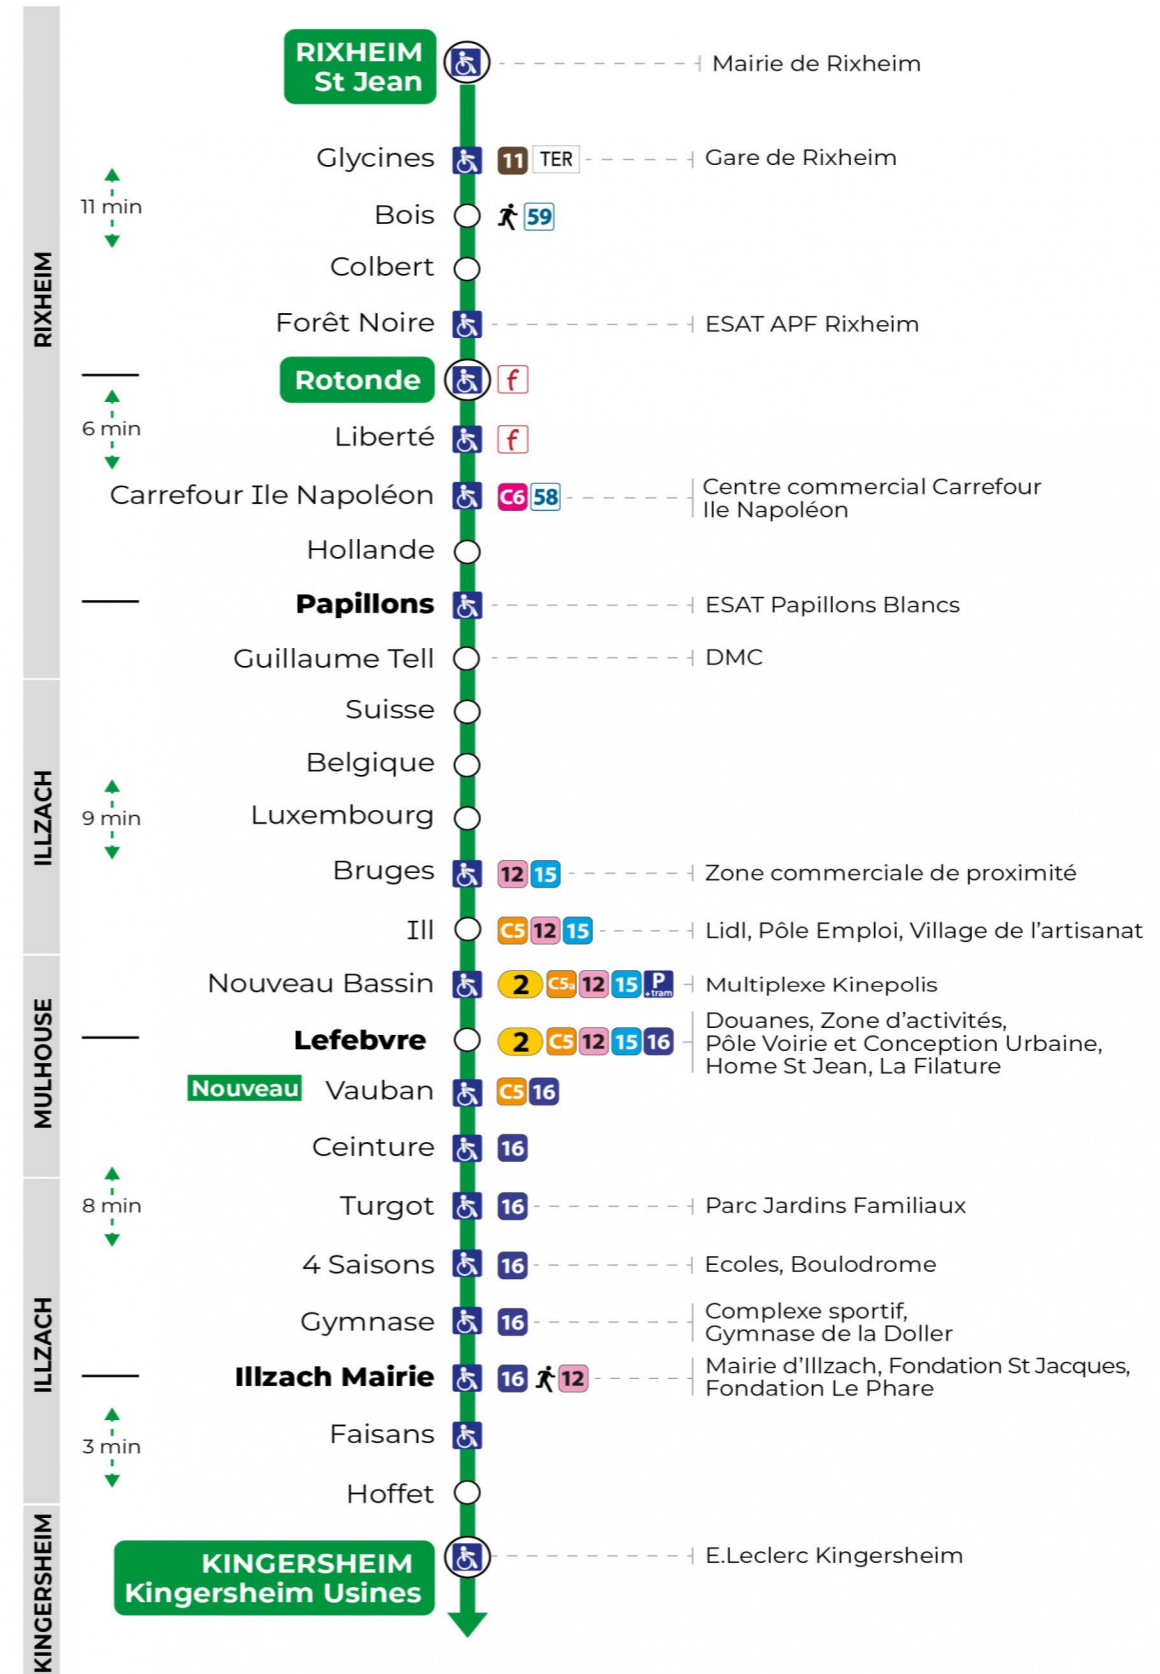

7h	8h	9h	10h	11h	12h	13h	14h	15h	16h	17h	18h
07	03				19	31		39	28	46	41
	26				56				46		

**Lundi à vendredi en vacances scolaires**

Montag bis Freitag während der Schulferien  
Monday to Friday during school holidays

7h	8h	9h	10h	11h	12h	13h	14h	15h	16h	17h
06	07					07			34	50
	37									

**Vacances scolaires**

Schulferien / school holidays

du 21 Oct 2024 au 02 Nov 2024  
du 23 Déc 2024 au 04 Jan 2025  
du 10 Fév 2025 au 22 Fév 2025  
du 07 Avr 2025 au 19 Avr 2025  
du 30 Mai 2025 au 31 Mai 2025

**Samedi**

Samstag  
Saturday

7h	8h	9h	10h	11h	12h	13h	14h	15h	16h	17h
52	22					22			20	51

Arrêt accessible  
 Correspondance bus / tram à proximité

**Le plus proche**  
**Point de vente Soléa**  
TABAC AUX 3 FRONTIERES  
181 rue de l'Ile Napoleon  
Rixheim

**Votre bus en direct**  
Flashez ce QR-Code pour connaître le prochain passage en temps réel