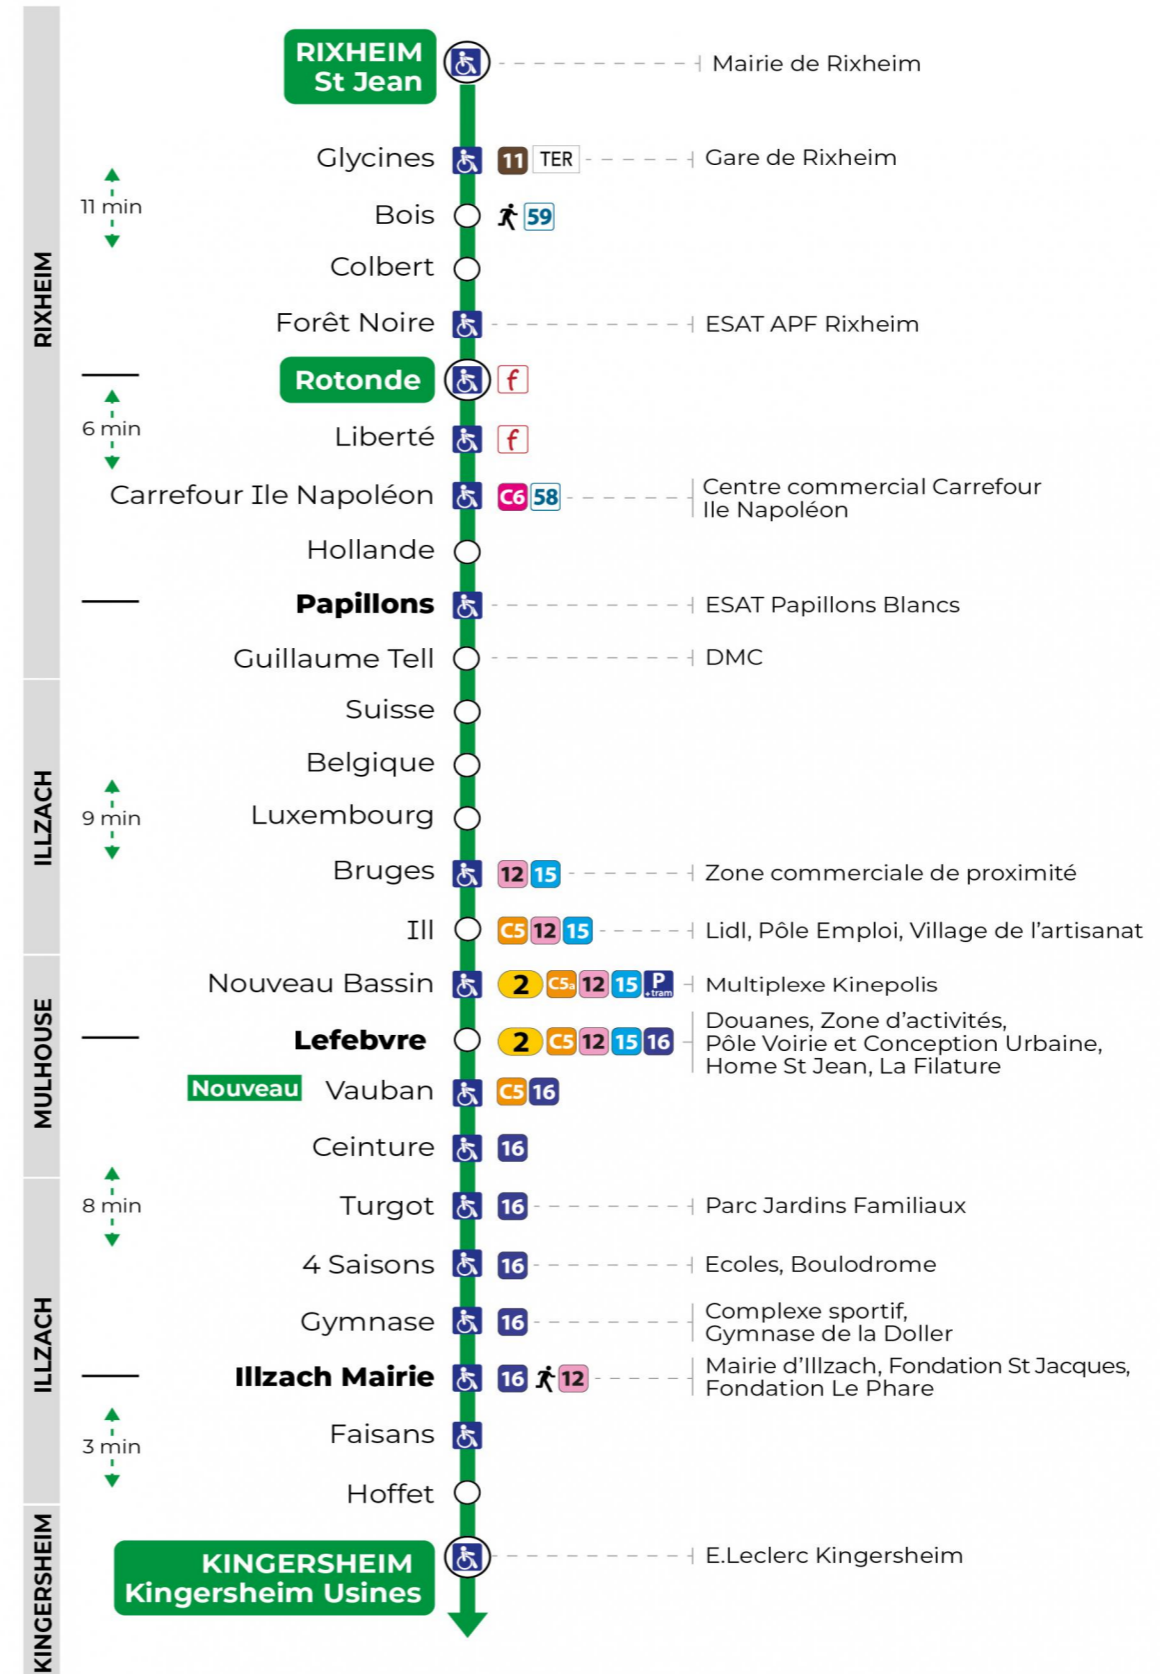

7h	8h	9h	10h	11h	12h	13h	14h	15h	16h	17h	18h
07	02				18	31		39	27	45	41
	26				56			45			

**Lundi à vendredi en vacances scolaires**

Montag bis Freitag während der Schulferien  
Monday to Friday during school holidays

7h	8h	9h	10h	11h	12h	13h	14h	15h	16h	17h
05	06					06			33	49
	36									

**Vacances scolaires**

Schulferien / school holidays

du 21 Oct 2024 au 02 Nov 2024  
du 23 Déc 2024 au 04 Jan 2025  
du 10 Fév 2025 au 22 Fév 2025  
du 07 Avr 2025 au 19 Avr 2025  
du 30 Mai 2025 au 31 Mai 2025

**Samedi**

Samstag  
Saturday

7h	8h	9h	10h	11h	12h	13h	14h	15h	16h	17h
51	21					21			19	50

**Le plus proche**  
**TABAC A RHUM ET CIGARES**  
66 avenue du General de Gaulle  
Rixheim

**Votre bus en direct**  
Flashez ce QR-Code pour connaître le prochain passage en temps réel

Arrêt accessible  
 Correspondance bus / tram à proximité