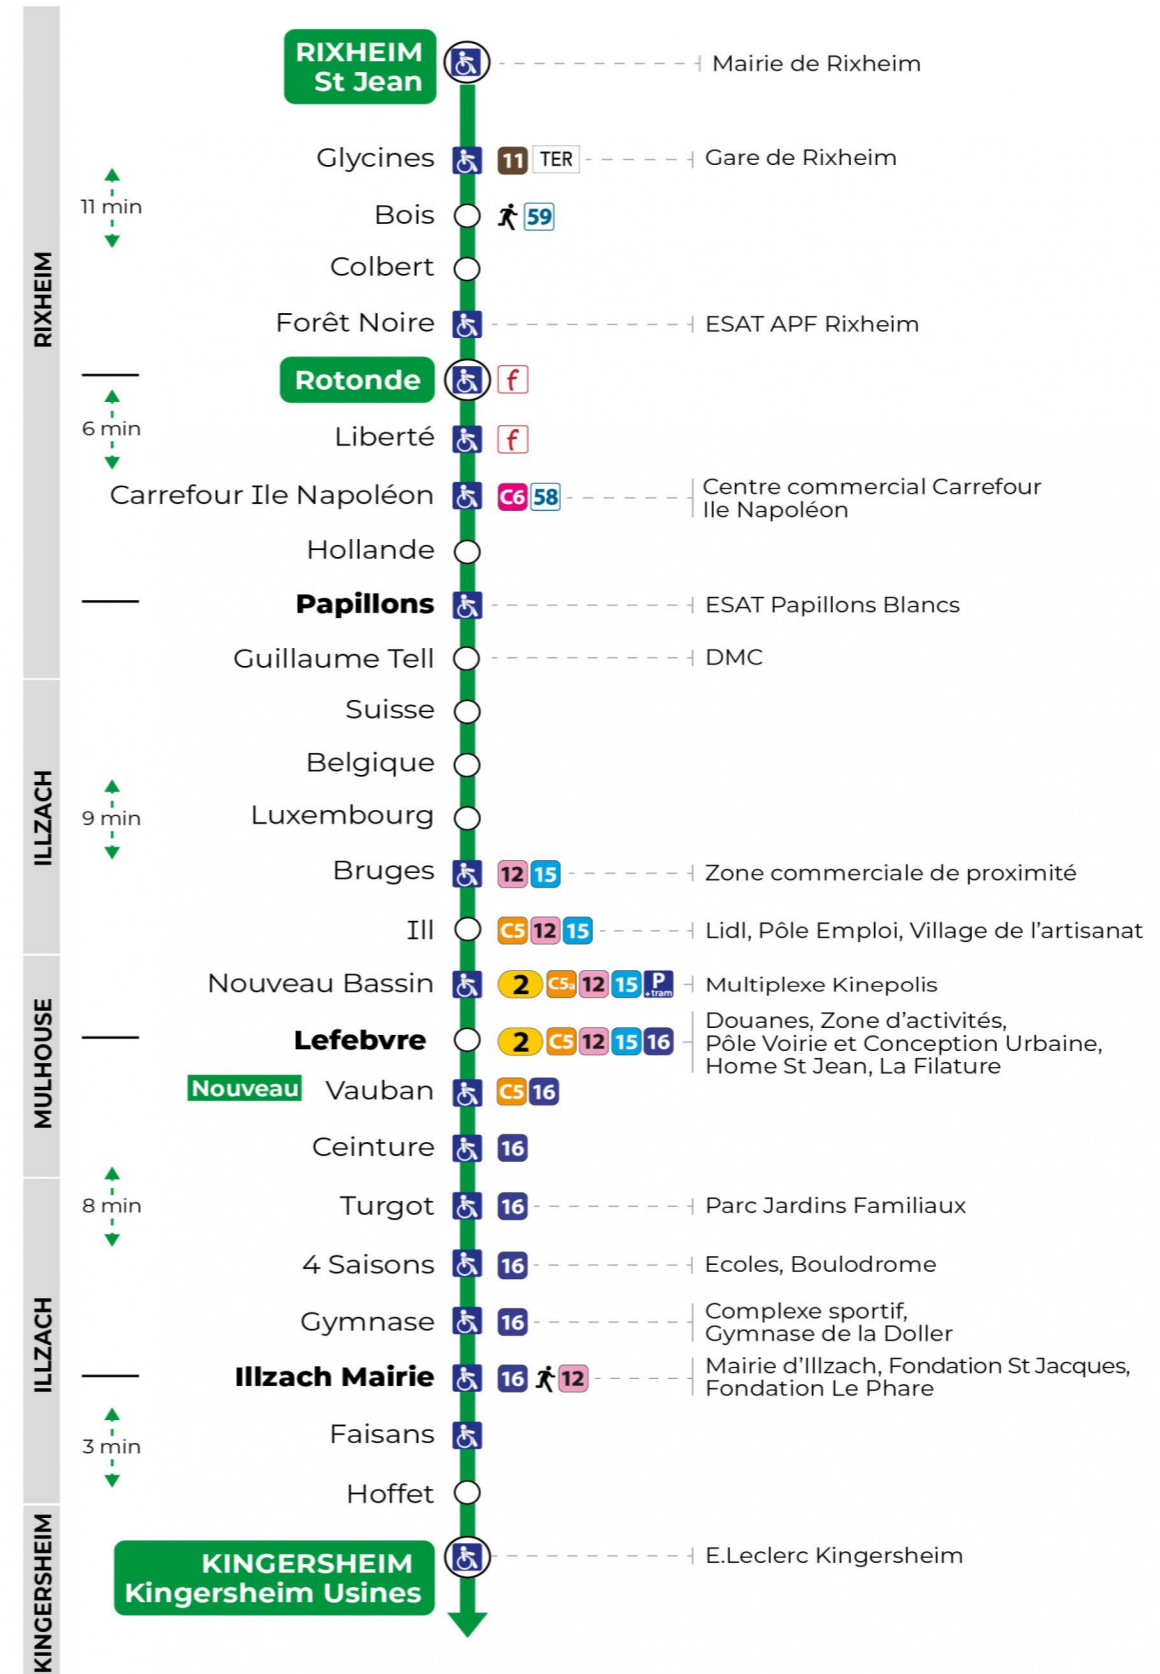

Valables du 2 septembre 2024 au 27 juin 2025 inclus

Gültig vom 2. September 2024 bis zum 27. Juni 2025
Valid from September 2, 2024 to June 27, 2025

Lundi à vendredi en période scolaire

Montag bis Freitag während der Schulzeit
Monday to Friday in school period

7h	8h	9h	10h	11h	12h	13h	14h	15h	16h	17h
05	06					06			32	49
	36									

Vacances scolaires

Schulferien / school holidays

du 21 Oct 2024 au 02 Nov 2024
du 23 Déc 2024 au 04 Jan 2025
du 10 Fév 2025 au 22 Fév 2025
du 07 Avr 2025 au 19 Avr 2025
du 30 Mai 2025 au 31 Mai 2025

Samedi

Samstag
Saturday

7h	8h	9h	10h	11h	12h	13h	14h	15h	16h	17h
51	21					21			19	50

Arrêt accessible
 Correspondance bus / tram à proximité

Le plus proche
Point de vente Soléa
TABAC A RHUM ET CIGARES
66 avenue du General de Gaulle
Rixheim

Votre bus en direct
Flashez ce QR-Code pour connaître le prochain passage en temps réel